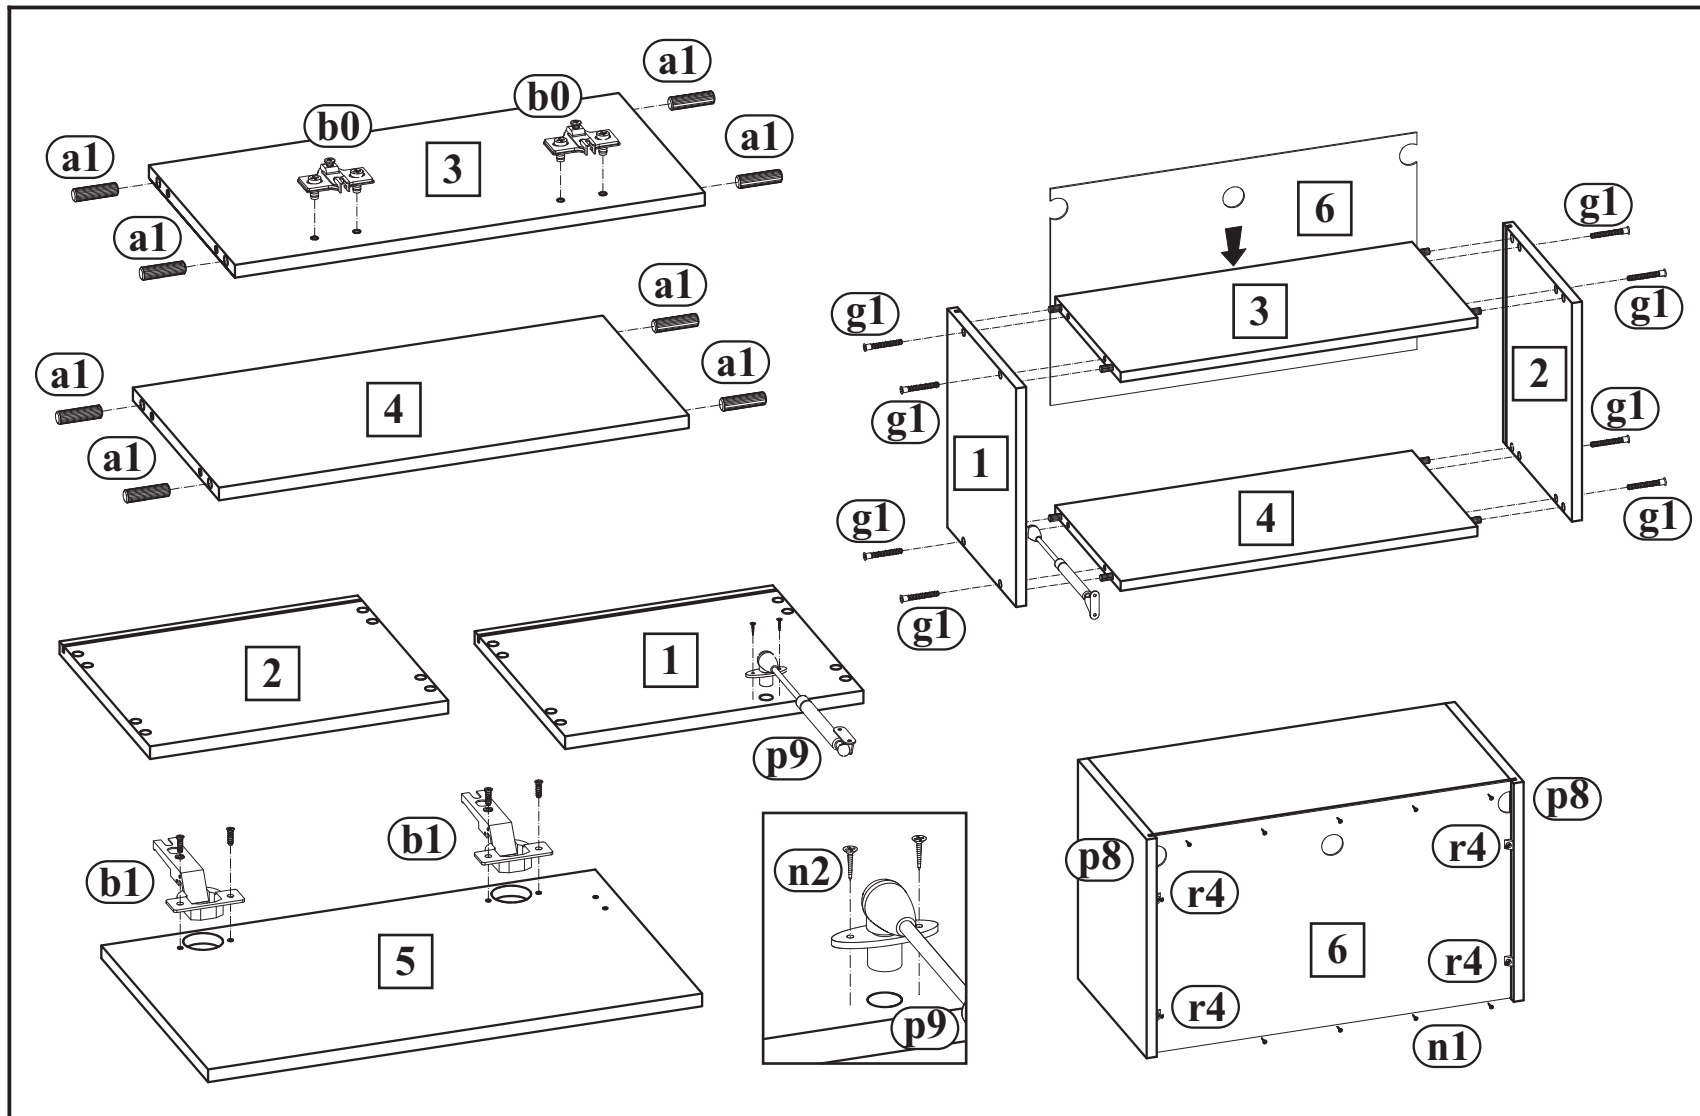

W4BU

<p>a1 8x35 x8</p>	<p>b0 x2</p>	<p>b1 x2</p>	<p>c1 Euro 4x13 x4</p>	<p>g0 x8</p>	<p>g1 7x50 x8</p>	
<p>i5 3,5x30 x4</p>	<p>n1 3x16 x10</p>	<p>n2 3,5x16 x4</p>	<p>p8 x1</p>	<p>p9 x1</p>	<p>r4 x4</p>	<p>w x1</p>

GOLD

BRONZE

**SILVER,
SILVER LUX,
PLATINUM**

Klotz, Block, Griff, Handle,
Клоcek, Кубик, Uchwyt, Ручка