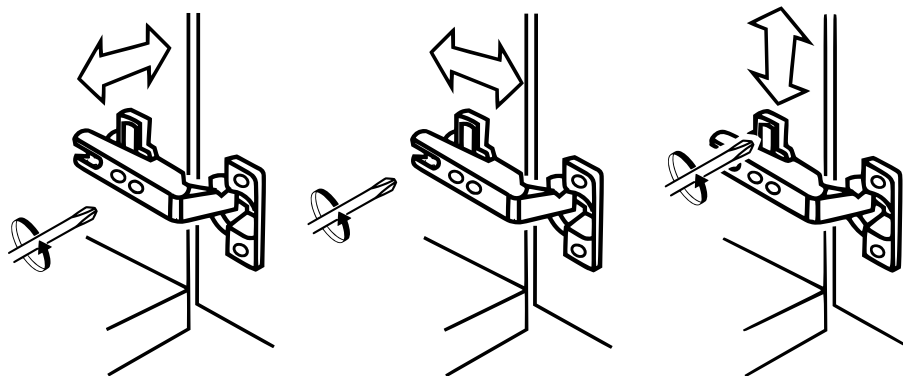

NASTAVENÍ PANTŮ

Obsah příslušenství potřebného pro montáž

kolík T1  33	excentr  33	euro 5 x 13  12	podpěry polic  12	pojezd  6	pant  6	záslepka  30
hřebíky  60	3,5 x 35  9	kolík dřev. 35  20	nožka  8	zádová spojka  20		