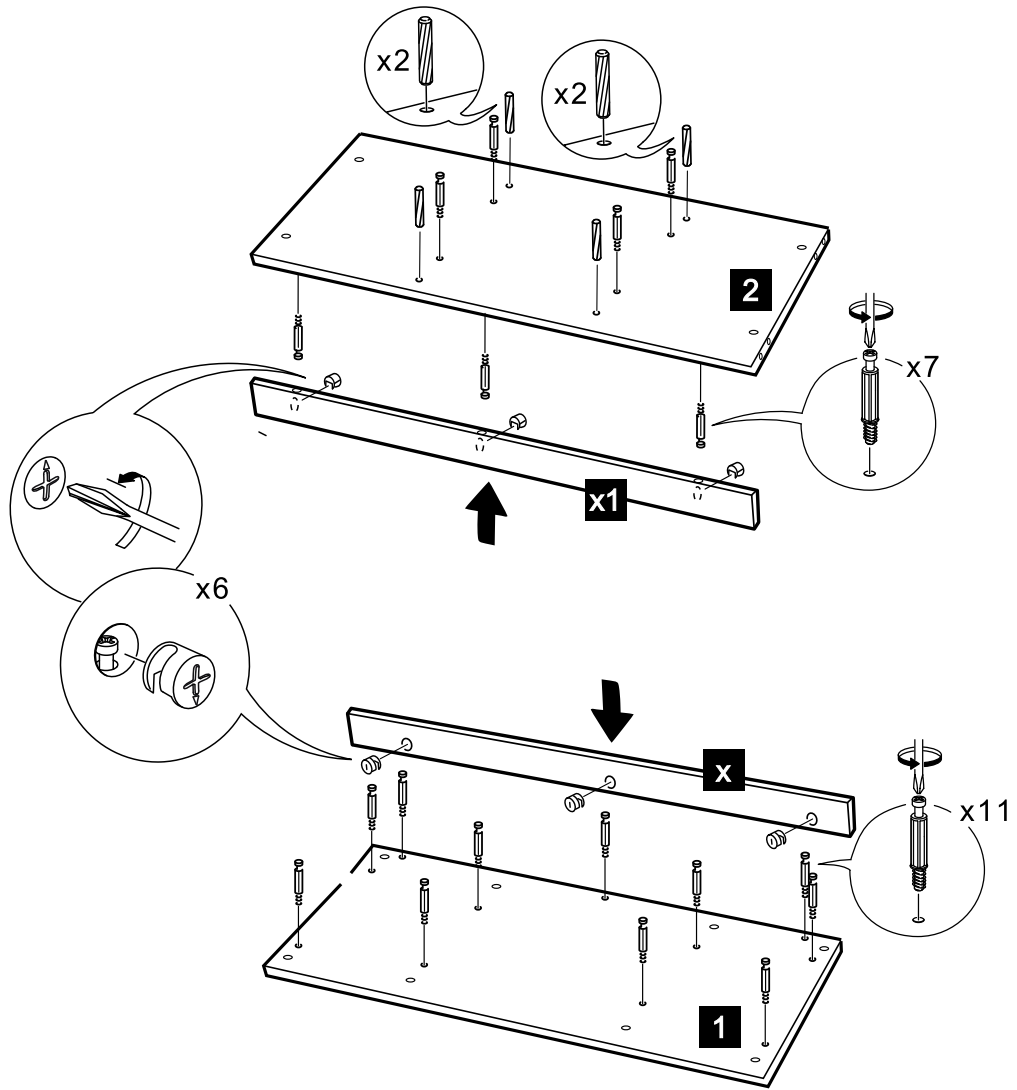

1

- **1** 1683x405
- **2** 1644x405
- **x** 1644x50
- **x1** 1644x50