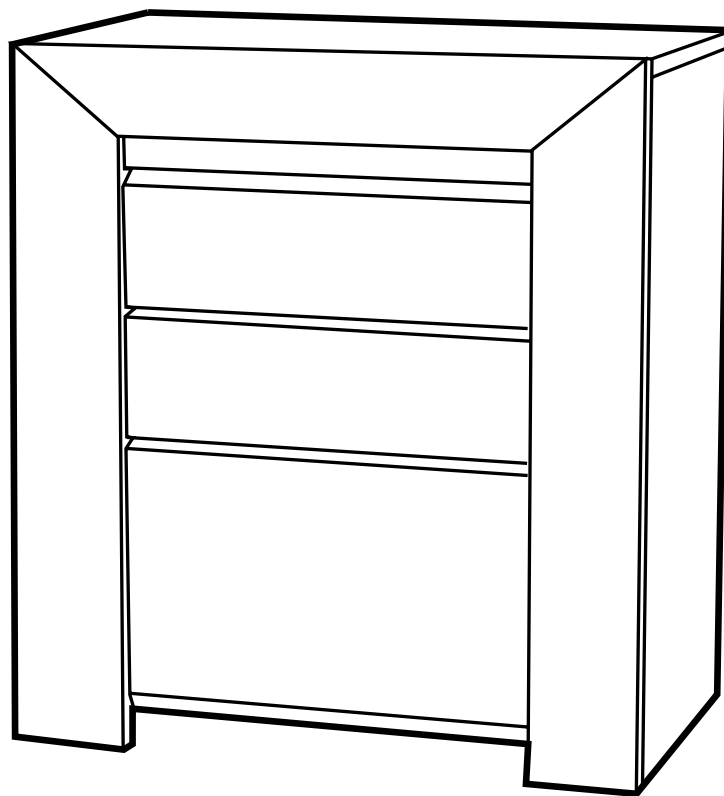

OSLO

Komoda 1D1S