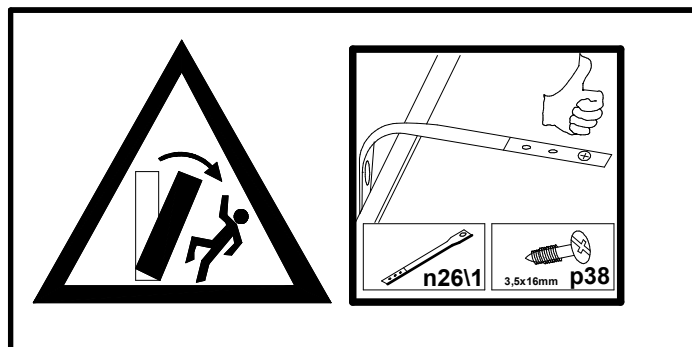

- D** Montageanleitung
- NL** Handleiding voor de montage
- TR** Montaj talimatı
- FR** Instructions de montage
- CZ** Montážní návod
- HU** Összeszerelési útmutató
- GB** Assembly instructions
- PL** Instrukcja montażu
- RU** Инструкция по монтажу
- IT** Istruzioni di montaggio
- RO** Instructiuni de asamblare
- SK** Montážny návod

A	B	C (mm)		D
1	S208-006	546	580	1/1
2	S208-007	546	209	1/1
3	S208-109	1088	377	1/1
4	S208-110	1088	377	1/1
5	S208-203	600	380	1/1
6	S208-305	551	374	1/1
7	S208-306	551	358	1/1
8	S208-307	551	358	1/1
9	S208-403	551	60	1/1
10	S208-501	350	120	1/1
11	S208-502	350	120	1/1
12	S208-504	502	120	1/1
13	S208-739	300	190	1/1
14	S208-742	207	190	1/1
15	S208-905	512	348	1/1
16	S208-9901	1048	571	1/1