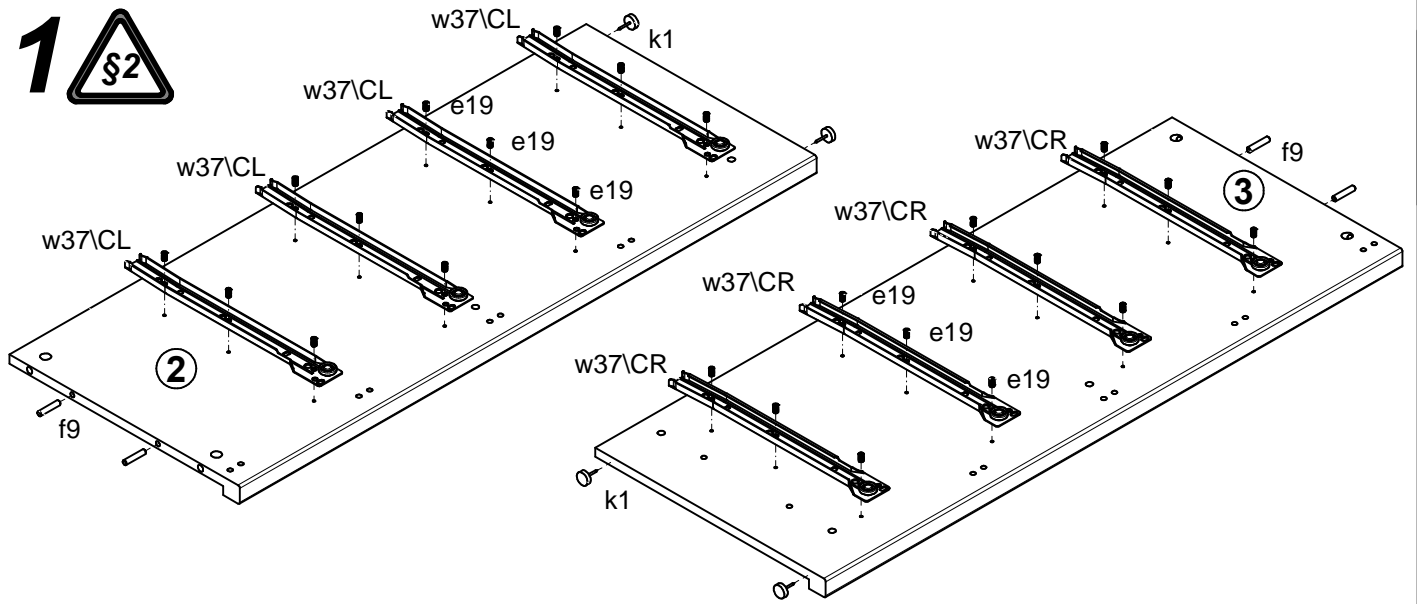

NUMLOCK

S161-KOM4S/80

A	B	C	D	
1	S161-001	746	170	2/2
2	S161-101	864	345	1/2
3	S161-102	864	345	1/2
4	S161-201	800	348	1/2
5	S161-301	751	342	1/2
6	S161-401	751	44	1/2
7	S161-414	751	44	1/2
8	S161-901	822	771	1/2
9	S161-902	724	305	1/2
10	ZS3-501	300	120	1/2
11	ZS3-502	300	120	1/2
12	ZS3-5501	702	120	1/2

6x Ø7x50 mm e1	40x Ø5x9 mm e19	16x Ø6.5x40 mm f25	24x Ø6x30 mm f9	4x k1	35x l1	4x Ø3.5x16 mm p25	4x Ø3.5x10 mm p35	20x Ø3.5x16 mm p38
20x Ø12x10.5 mm #12 r15	20x r42	4x 300 mm t25	4x 300 mm w37 CL	4x 300 mm w37 CR	4x 300 mm w37 DL	4x 300 mm w37 DR	6x s1	1x z1
1x n26 1	1x Ø3.5x16 mm p38							

1 

2 

3

4

5

6