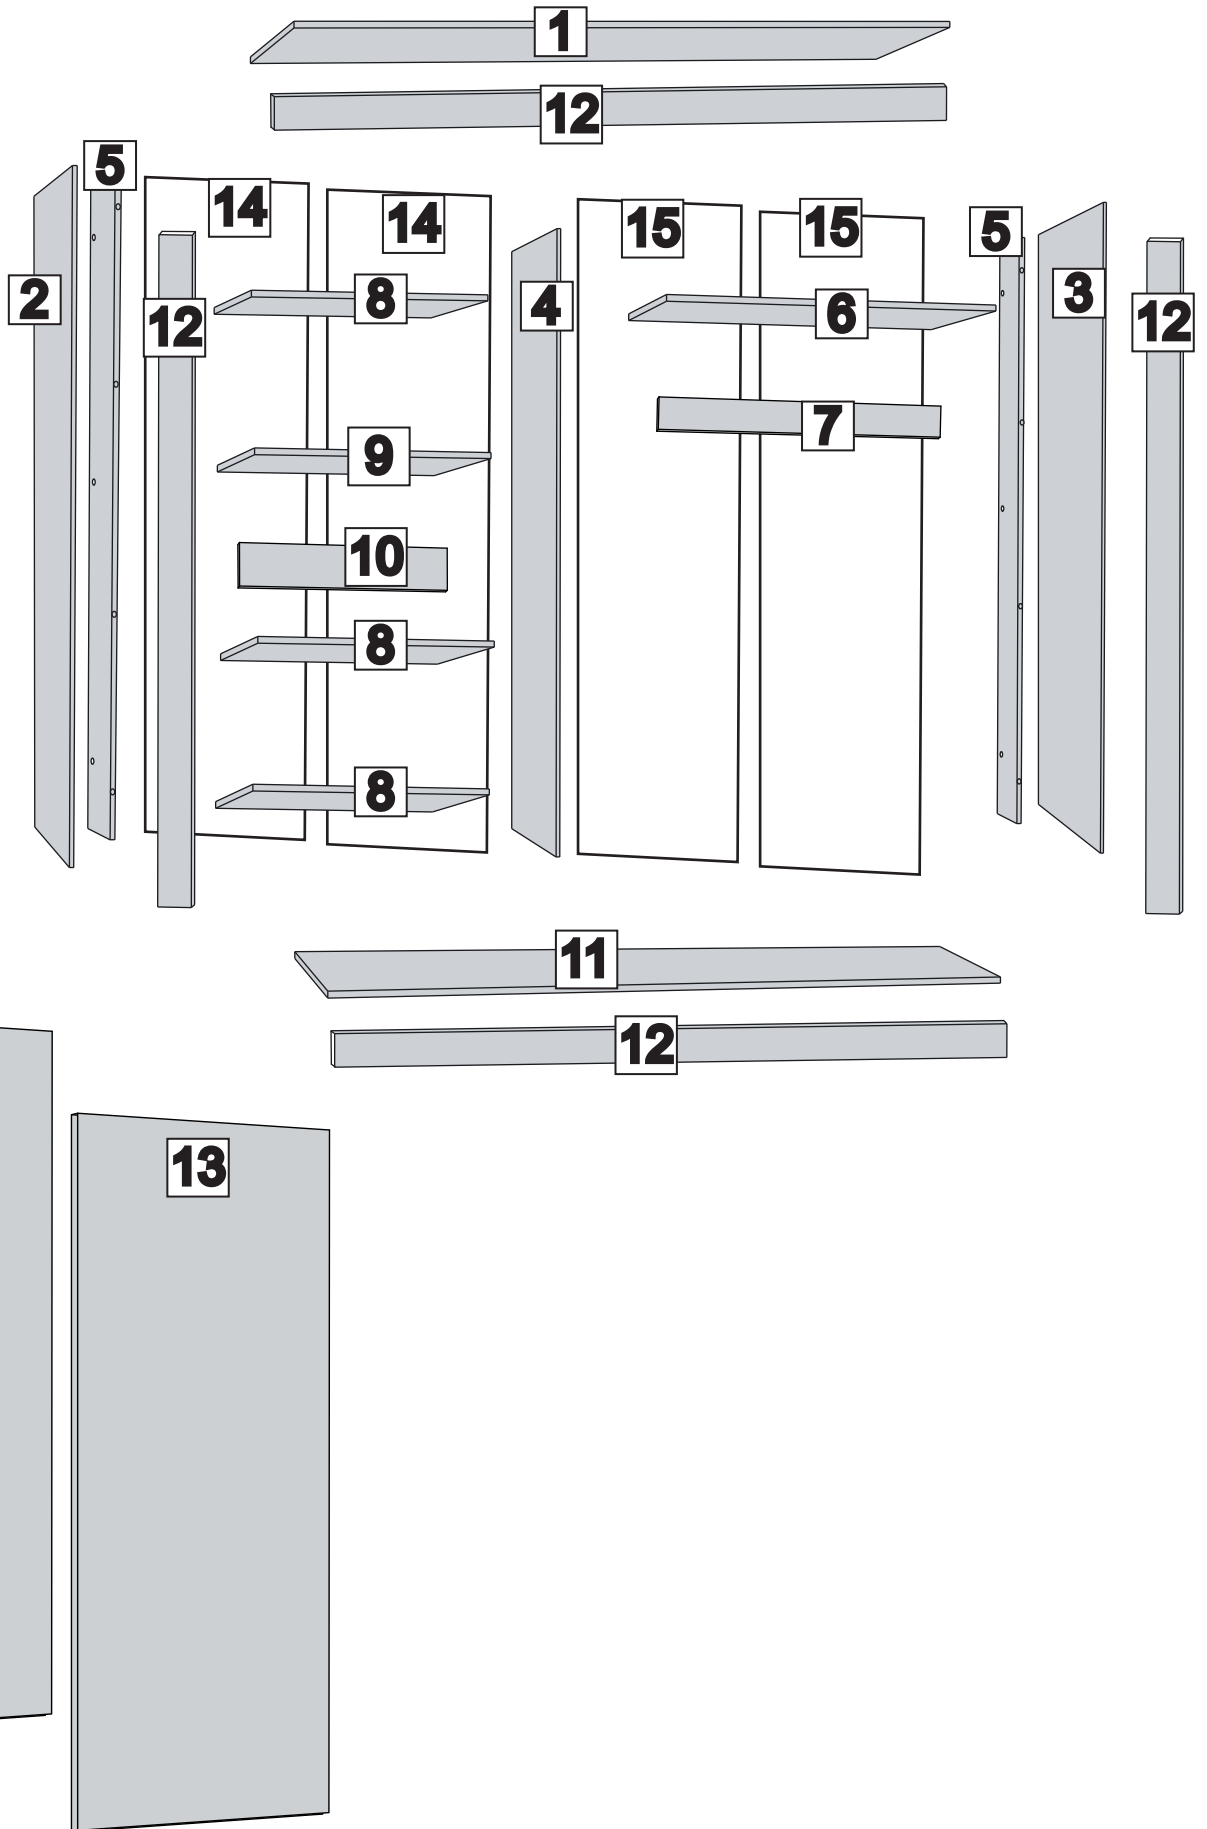

Nr/No	Szt/Qty
1	1
2	1
3	1
4	1
5	2
6	1
7	1
8	3
9	1
10	1
11	1
12	1
13	2
14	2
15	2