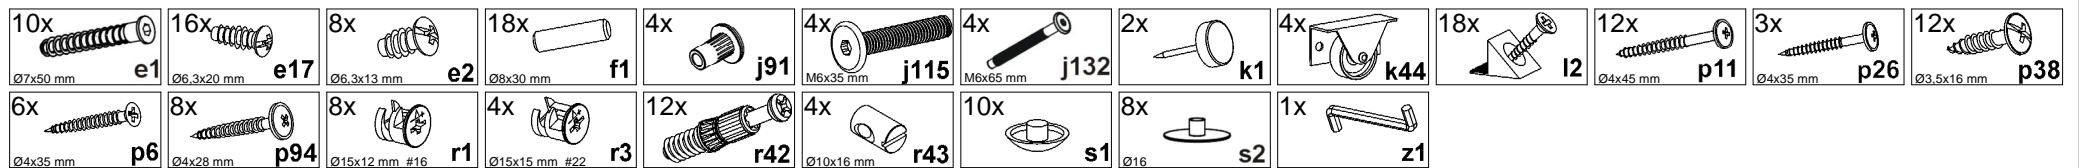

- (D)** Montageanleitung
- (NL)** Handleiding voor de montage
- (TR)** Montaj talimatı
- (FR)** Instructions de montage
- (CZ)** Montážní návod
- (HU)** Összeszerelési útmutató
- (GB)** Assembly instructions
- (PL)** Instrukcja montażu
- (RU)** Инструкция по монтажу
- (IT)** Istruzioni di montaggio
- (RO)** Instructiuni de asamblare
- (SK)** Montážny návod

A	B	C (mm)	D	
1	S208-012	946	200	1/2
2	S208-013	950	480	1/2
3	S208-014	950	390	1/2
4	S208-015	1400	172	2/2
5	S208-123	2000	200	2/2
6	S208-124	2000	200	2/2
7	S208-412	900	288	1/2
8	S208-413	763	100	1/2
9	S208-507	780	160	2/2
10	S208-508	780	160	2/2
11	S208-509	1244	160	2/2
12	S208-531	950	150	1/2
13	S208-551	293	70	2/2
14	S208-552	293	70	2/2
15	S208-739	300	190	1/2
16	S208-909	627	776	1/2
17	ZZ1-513	1932	896	1/1
18	ZZ1-720	1880	25	2/2
19	n64			2/2