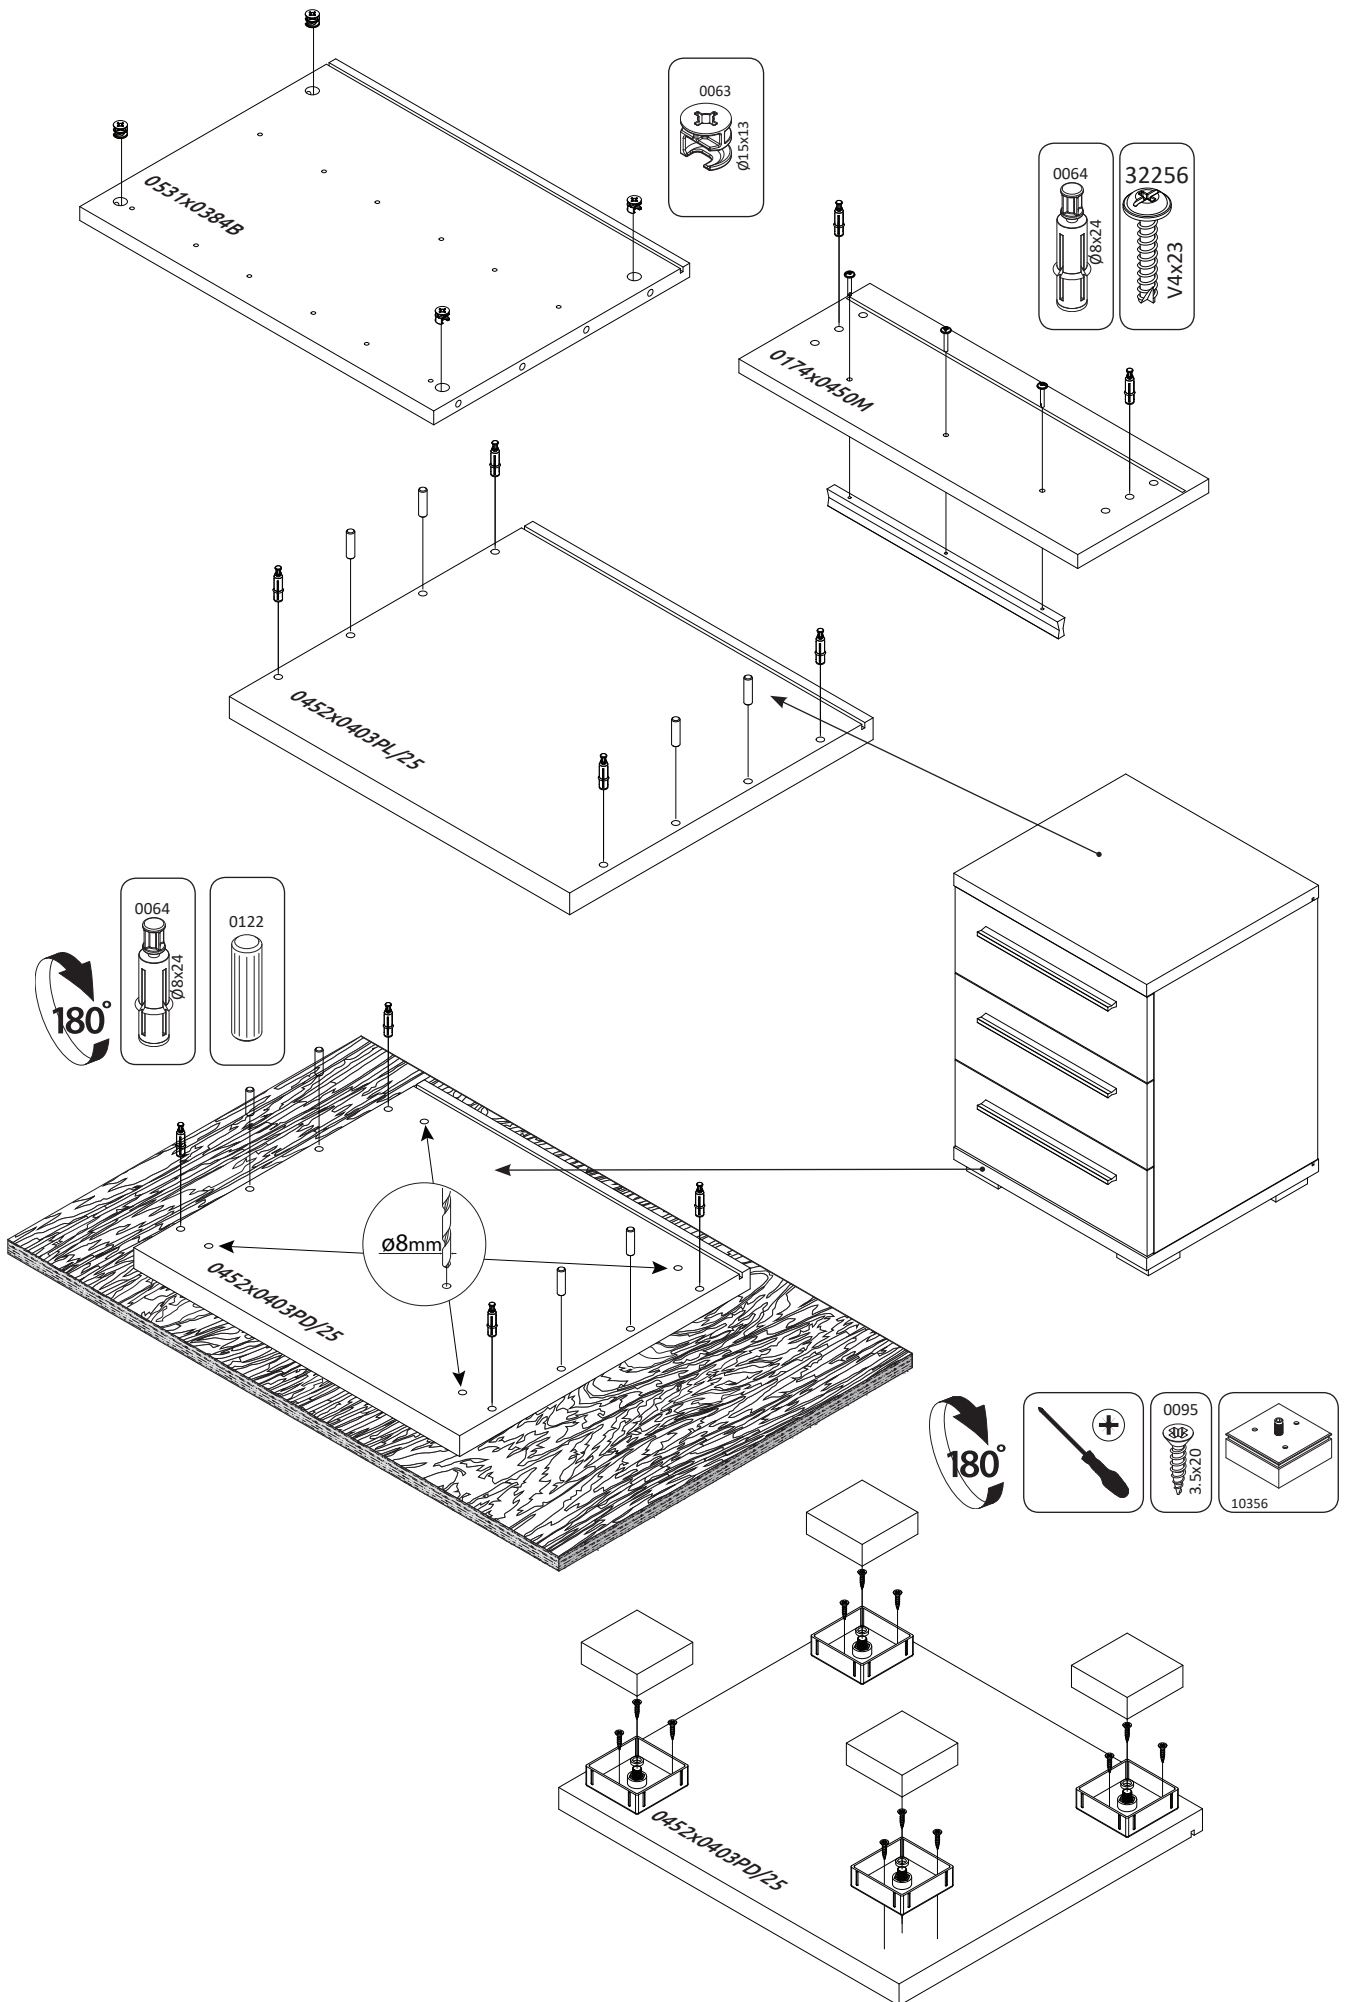

VAŽNO – PRE UPOTREBE PAŽLJIVO PROČITAJTE I SAČUVAJTE UPUTSTVO

IMPORTANT – READ CAREFULLY – RETAIN FOR FUTURE REFERENCE

WICHTIG – SORGFÄLTIG LESEN UND AUFBEWAHREN

CZ – MONTÁŽNÍ NÁVOD

WAŻNE – PRZED UŻYCIEM NALEŻY DOKŁADNIE ZAPOZNAĆ SIĘ Z NINIEJSZĄ INSTRUKCJĄ I ZACHOWAĆ JĄ

**NS3/PN**

LWH - 452x403x606

4176

26.03.2019

1

2

3

4

5

6

7

8

9

10