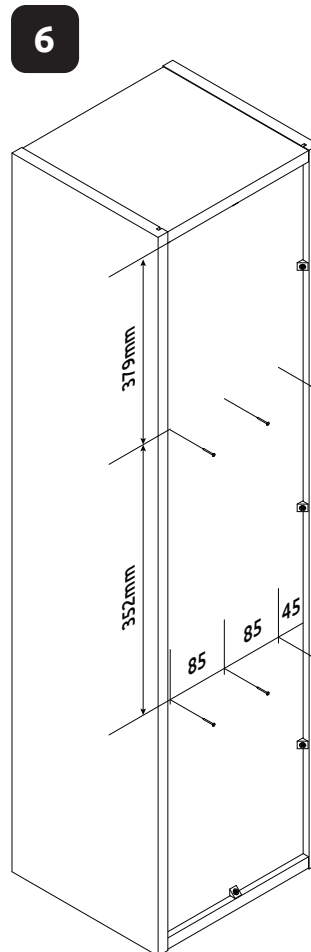

23.03.2021

**VK30-1K/PN**  
LWH - 297x286x1150

7

8

9

10

**CZ**  
Důležitá informace  
Čtěte pozorně.  
Ušchovejte tyto informace  
pro další použití.

**VAROVÁNÍ!**  
Upevňovací prostředky na stěnu nejsou součástí balení, protože různé materiály vyžadují různé typy upevňovacích prostředků. Použijte upevňovací prostředky vhodné pro stěny ve vaší domácnosti. Pro radu ohledně vhodných upevňovacích systémů kontaktujte svého místního specializovaného prodejce.