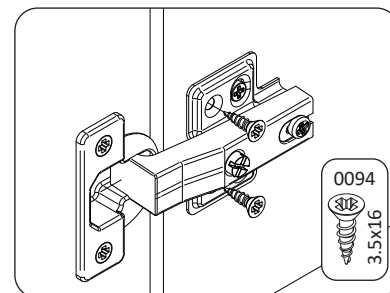

23.03.2021

**VK30-1K/PN**  
LWH - 297x286x1150

7

8

9

10

**CZ**  
Důležitá informace  
Čtěte pozorně.  
Ušchovejte tyto informace  
pro další použití.

**VAROVÁNÍ!**  
Upevňovací prostředky na stěnu nejsou součástí balení, protože různé materiály vyžadují různé typy upevňovacích prostředků. Použijte upevňovací prostředky vhodné pro stěny ve vaší domácnosti. Pro radu ohledně vhodných upevňovacích systémů kontaktujte svého místního specializovaného prodejce.