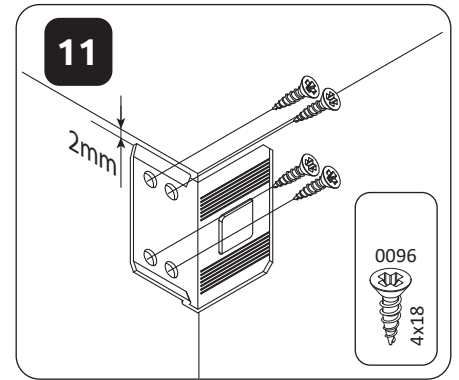

CZ
Důležitá informace
Čtěte pozorně.
Ušchovejte tyto informace
pro další použití.

SRPSKI
Bitno!
Pažljivo pročitajte!
Sačuvajte za ubuduće.

UPOZORENJE!
Nisu dati okovi, tiplovi i šrafovi za pričvršćivanje jer se zidovi razlikuju i različiti materijali zahtevaju i različite okove. Upotrebite one koji su pogodni za zidove u vašem domu. Za savet koje okove da upotrebite, obratite se u lokalnoj gvozdari.

ENGLISH
Important information
Read carefully.
Keep this information for further reference.

WARNING!
Fixing devices for the wall are not included since different wall materials require different types of fixing devices. Use fixing devices suitable for the walls in your home. For advice on suitable fixing systems, contact your local specialized dealer.

DEUTSCH
Wichtige Information Bitte sorgfältig lesen und aufbewahren!

ACHTUNG HINWEIS!
Beschläge für die Wandbefestigung sind nicht beige-packt, da sie von der jeweiligen Wandbeschaffenheit abhängig sind. Benutzen Sie ausschließliche Befestigungsbeschläge, die für die heimischen Wände geeignet sind. Bei diesbezüglichen Fragen ziehen Sie den örtlichen Fachhandel zu Rate.

POLSKI
Ważne!
Uważnie przeczytać!
Zachować do wykorzystania w przyszłości.

OSTRZEŻENIE!
Elementy do mocowania w ścianie: kotwy i wkręty do nich, nie zostały dostarczone w opakowaniu ponieważ ściany są wykonane z różnych materiałów, które wymagają różnych elementów montażowych. Prosimy zakupić i zastosować te, które są odpowiednie do ścian w Państwa mieszkaniu. Aby uzyskać poradę, jakie elementy mocujące zastosować, należy skontaktować się ze sprzedawcami w wyspecjalizowanym sklepie.