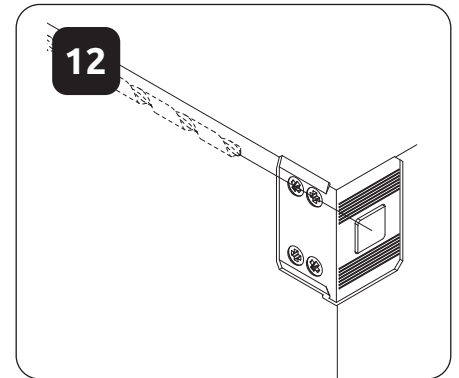

CZ
Důležitá informace
Čtěte pozorně.
Ušchovejte tyto informace
pro další použití.

SRPSKI
Bitno!
Pažljivo pročitajte!
Sačuvajte za ubuduće.

UPOZORENJE!
Nisu dati okovi, tiplovi i šrafovi za pričvršćivanje jer se zidovi razlikuju i različiti materijali zahtevaju i različite okove. Upotrebite one koji su pogodni za zidove u vašem domu. Za savet koje okove da upotrebite, obratite se u lokalnoj gvozdari.

ENGLISH
Important information
Read carefully.
Keep this information for further reference.

WARNING!
Fixing devices for the wall are not included since different wall materials require different types of fixing devices. Use fixing devices suitable for the walls in your home. For advice on suitable fixing systems, contact your local specialized dealer.

DEUTSCH
Wichtige Information Bitte sorgfältig lesen und aufbewahren!

ACHTUNG HINWEIS!
Beschläge für die Wandbefestigung sind nicht beige-packt, da sie von der jeweiligen Wandbeschaffenheit abhängig sind. Benutzen Sie ausschließliche Befestigungsbeschläge, die für die heimischen Wände geeignet sind. Bei diesbezüglichen Fragen ziehen Sie den örtlichen Fachhandel zu Rate.

POLSKI
Ważne!
Uważnie przeczytać!
Zachować do wykorzystania w przyszłości.

OSTRZEŻENIE!
Elementy do mocowania w ścianie: kotwy i wkręty do nich, nie zostały dostarczone w opakowaniu ponieważ ściany są wykonane z różnych materiałów, które wymagają różnych elementów montażowych. Prosimy zakupić i zastosować te, które są odpowiednie do ścian w Państwa mieszkaniu. Aby uzyskać poradę, jakie elementy mocujące zastosować, należy skontaktować się ze sprzedawcami w wyspecjalizowanym sklepie.