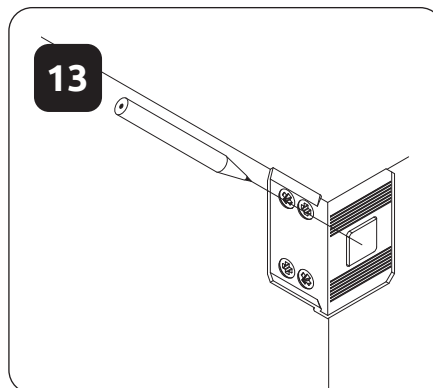

CZ
Důležitá informace
Čtěte pozorně.
Ušchovejte tyto informace
pro další použití.

SRPSKI
Bitno!
Pažljivo pročitajte!
Sačuvajte za ubuduće.

UPOZORENJE!
Nisu dati okovi, tiplovi i šrafovi za pričvršćivanje jer se zidovi razlikuju i različiti materijali zahtevaju i različite okove. Upotrebite one koji su pogodni za zidove u vašem domu. Za savet koje okove da upotrebite, obratite se u lokalnoj gvozdari.

ENGLISH
Important information
Read carefully.
Keep this information for further reference.

WARNING!
Fixing devices for the wall are not included since different wall materials require different types of fixing devices. Use fixing devices suitable for the walls in your home. For advice on suitable fixing systems, contact your local specialized dealer.

DEUTSCH
Wichtige Information Bitte sorgfältig lesen und aufbewahren!

ACHTUNG HINWEIS!
Beschläge für die Wandbefestigung sind nicht beige-packt, da sie von der jeweiligen Wandbeschaffenheit abhängig sind. Benutzen Sie ausschließliche Befestigungsbeschläge, die für die heimischen Wände geeignet sind. Bei diesbezüglichen Fragen ziehen Sie den örtlichen Fachhandel zu Rate.

POLSKI
Ważne!
Uważnie przeczytać!
Zachować do wykorzystania w przyszłości.

OSTRZEŻENIE!
Elementy do mocowania w ścianie: kotwy i wkręty do nich, nie zostały dostarczone w opakowaniu ponieważ ściany są wykonane z różnych materiałów, które wymagają różnych elementów montażowych. Prosimy zakupić i zastosować te, które są odpowiednie do ścian w Państwa mieszkaniu. Aby uzyskać poradę, jakie elementy mocujące zastosować, należy skontaktować się ze sprzedawcami w wyspecjalizowanym sklepie.