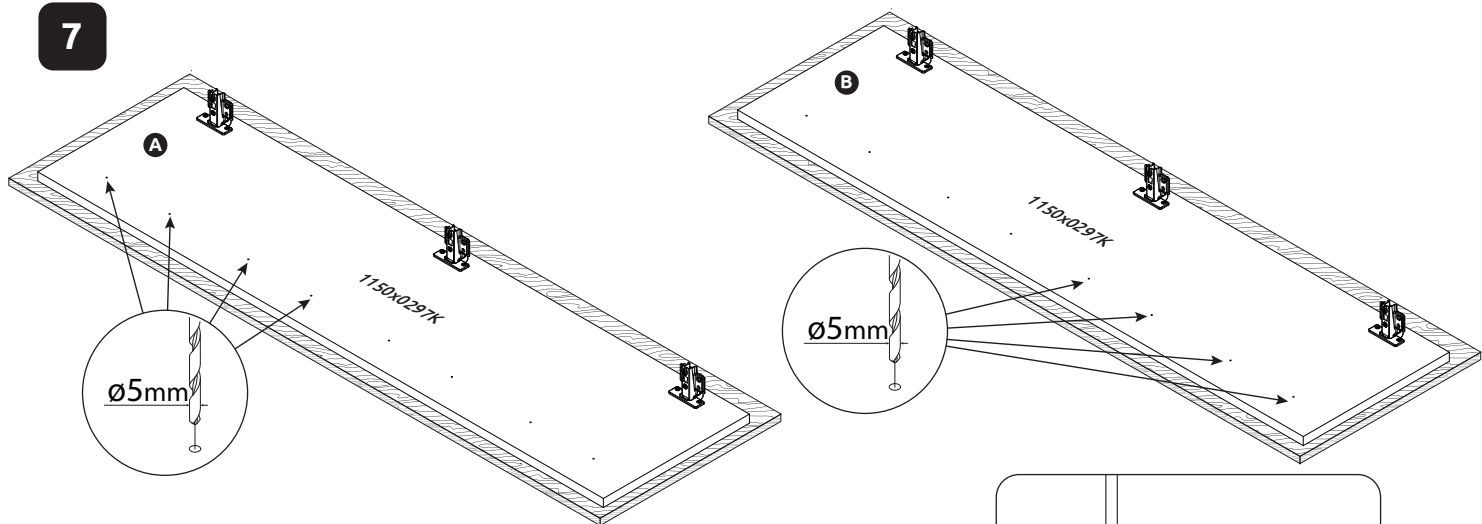

23.03.2021

**VK30-1K/PN**  
LWH - 297x286x1150

7

8

9

10

**CZ**  
Důležitá informace  
Čtěte pozorně.  
Ušchovejte tyto informace  
pro další použití.

**VAROVÁNÍ!**  
Upevňovací prostředky na stěnu nejsou součástí balení, protože různé materiály vyžadují různé typy upevňovacích prostředků. Použijte upevňovací prostředky vhodné pro stěny ve vaší domácnosti. Pro radu ohledně vhodných upevňovacích systémů kontaktujte svého místního specializovaného prodejce.