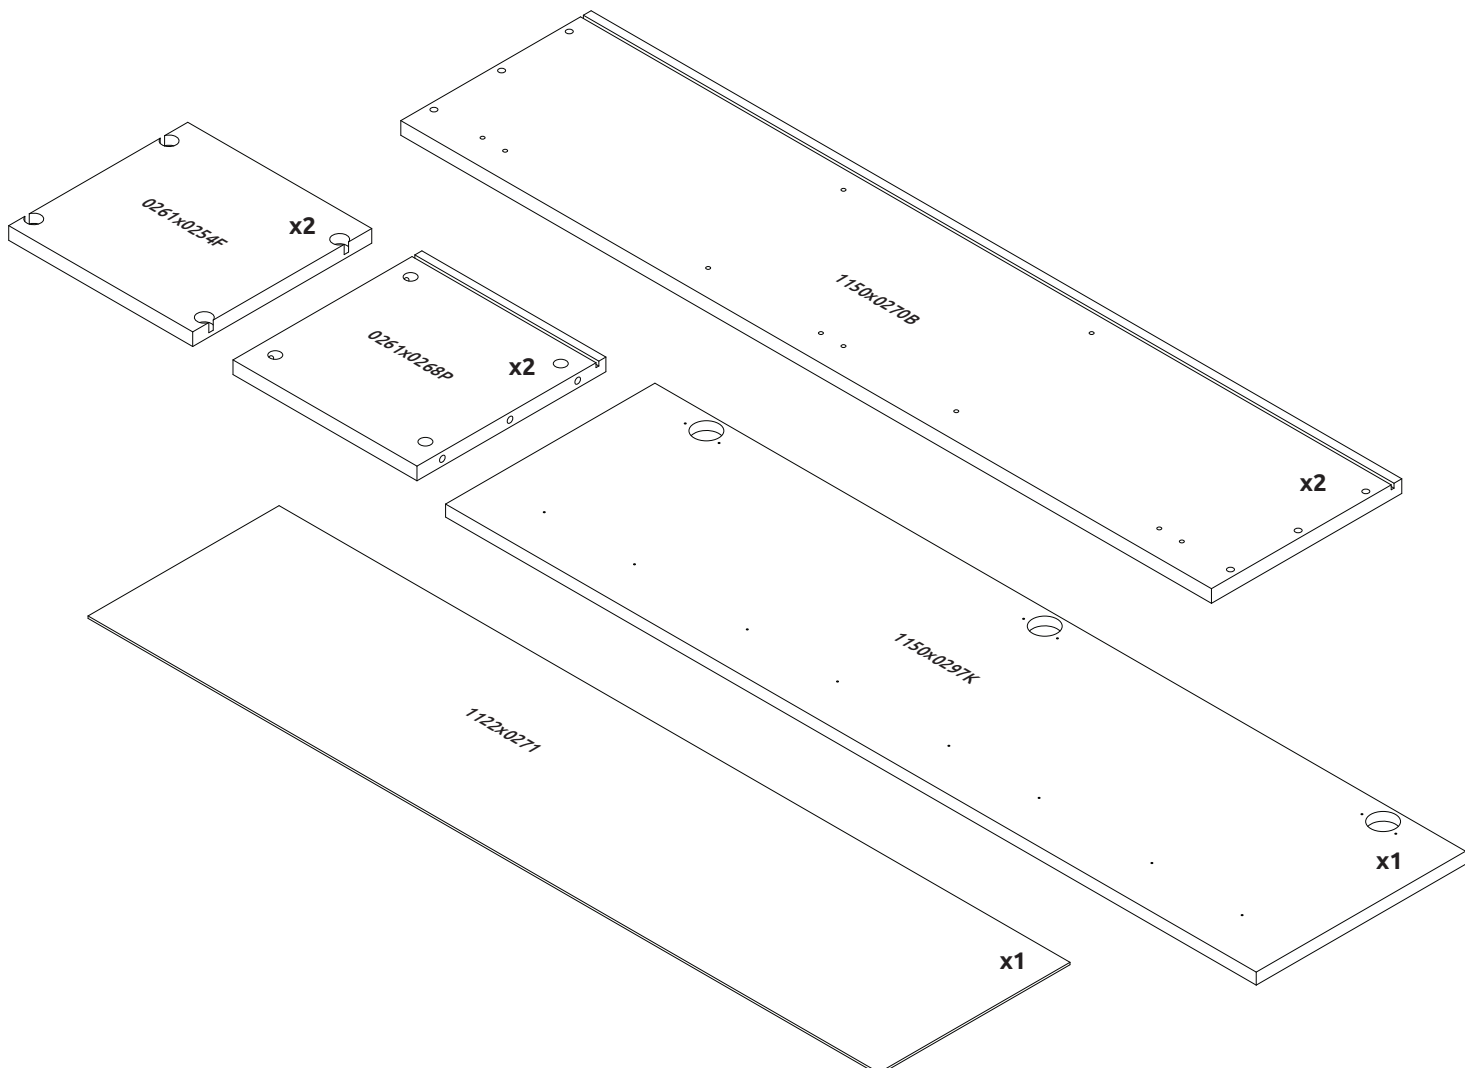

23.03.2021

**VK30-1K/PN**  
LWH - 297x286x1150

7

8

9

10

**CZ**  
Důležitá informace  
Čtěte pozorně.  
Ušchovejte tyto informace  
pro další použití.

**VAROVÁNÍ!**  
Upevňovací prostředky na stěnu nejsou součástí balení, protože různé materiály vyžadují různé typy upevňovacích prostředků. Použijte upevňovací prostředky vhodné pro stěny ve vaší domácnosti. Pro radu ohledně vhodných upevňovacích systémů kontaktujte svého místního specializovaného prodejce.