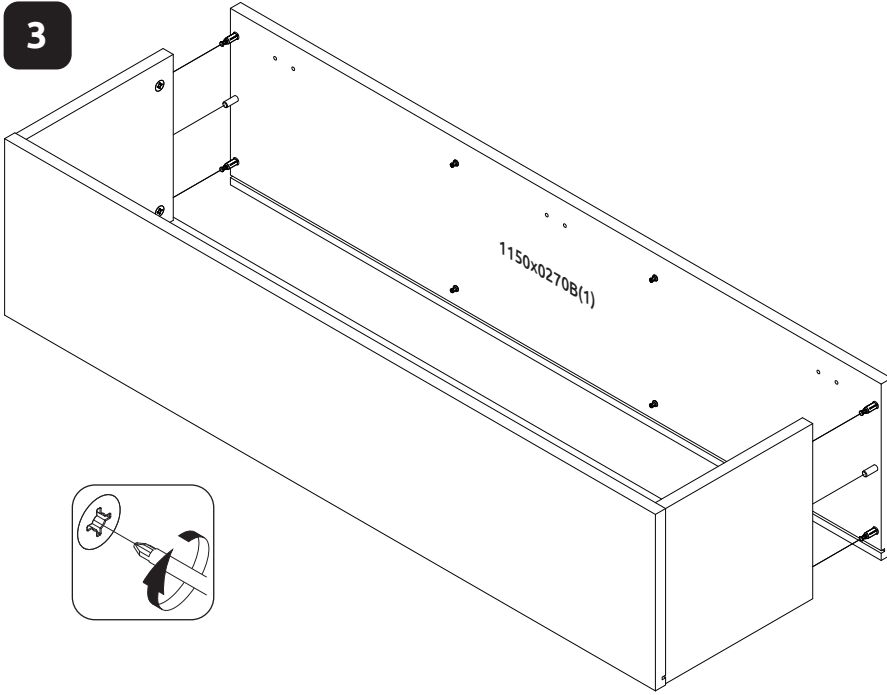

23.03.2021

**VK30-1K/PN**  
LWH - 297x286x1150

7

8

9

10

**CZ**  
Důležitá informace  
Čtěte pozorně.  
Ušchovejte tyto informace  
pro další použití.

**VAROVÁNÍ!**  
Upevňovací prostředky na stěnu nejsou součástí balení, protože různé materiály vyžadují různé typy upevňovacích prostředků. Použijte upevňovací prostředky vhodné pro stěny ve vaší domácnosti. Pro radu ohledně vhodných upevňovacích systémů kontaktujte svého místního specializovaného prodejce.