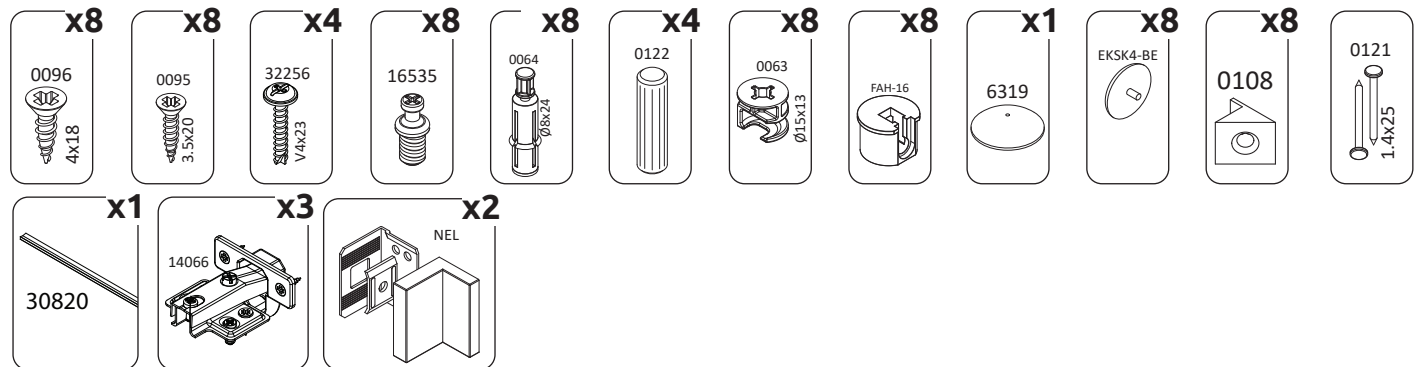

23.03.2021

**VK30-1K/PN**  
LWH - 297x286x1150

7

8

9

10

**CZ**  
Důležitá informace  
Čtěte pozorně.  
Ušchovejte tyto informace  
pro další použití.

**VAROVÁNÍ!**  
Upevňovací prostředky na stěnu nejsou součástí balení, protože různé materiály vyžadují různé typy upevňovacích prostředků. Použijte upevňovací prostředky vhodné pro stěny ve vaší domácnosti. Pro radu ohledně vhodných upevňovacích systémů kontaktujte svého místního specializovaného prodejce.