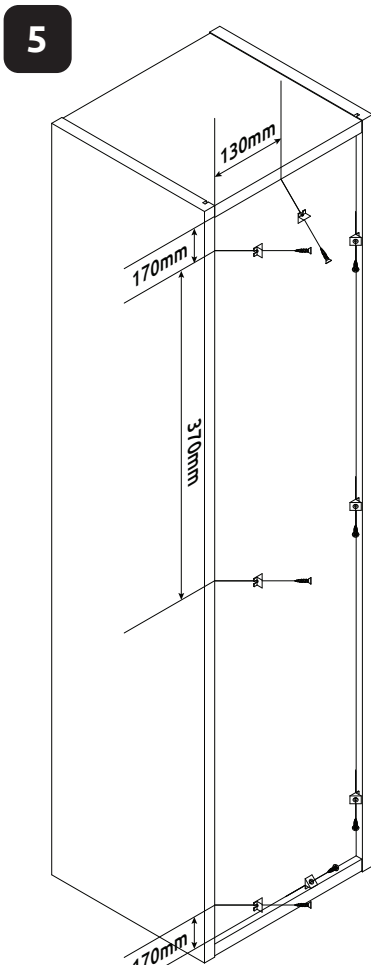

23.03.2021

**VK30-1K/PN**  
LWH - 297x286x1150

7

8

9

10

**CZ**  
Důležitá informace  
Čtěte pozorně.  
Ušchovejte tyto informace  
pro další použití.

**VAROVÁNÍ!**  
Upevňovací prostředky na stěnu nejsou součástí balení, protože různé materiály vyžadují různé typy upevňovacích prostředků. Použijte upevňovací prostředky vhodné pro stěny ve vaší domácnosti. Pro radu ohledně vhodných upevňovacích systémů kontaktujte svého místního specializovaného prodejce.