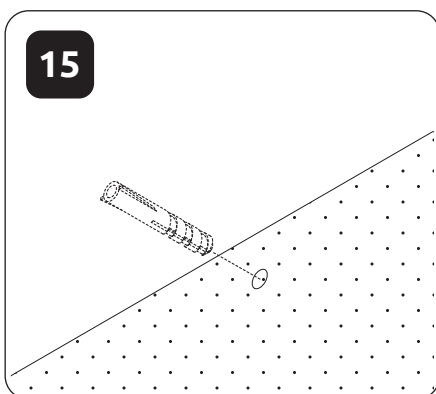

CZ
Důležitá informace
Čtěte pozorně.
Ušchovejte tyto informace
pro další použití.

SRPSKI
Bitno!
Pažljivo pročitajte!
Sačuvajte za ubuduće.

UPOZORENJE!
Nisu dati okovi, tiplovi i šrafovi za pričvršćivanje jer se zidovi razlikuju i različiti materijali zahtevaju i različite okove. Upotrebite one koji su pogodni za zidove u vašem domu. Za savet koje okove da upotrebite, obratite se u lokalnoj gvozdari.

ENGLISH
Important information
Read carefully.
Keep this information for further reference.

WARNING!
Fixing devices for the wall are not included since different wall materials require different types of fixing devices. Use fixing devices suitable for the walls in your home. For advice on suitable fixing systems, contact your local specialized dealer.

DEUTSCH
Wichtige Information Bitte sorgfältig lesen und aufbewahren!

ACHTUNG HINWEIS!
Beschläge für die Wandbefestigung sind nicht beige-packt, da sie von der jeweiligen Wandbeschaffenheit abhängig sind. Benutzen Sie ausschließliche Befestigungsbeschläge, die für die heimischen Wände geeignet sind. Bei diesbezüglichen Fragen ziehen Sie den örtlichen Fachhandel zu Rate.

POLSKI
Ważne!
Uważnie przeczytać!
Zachować do wykorzystania w przyszłości.

OSTRZEŻENIE!
Elementy do mocowania w ścianie: kotwy i wkręty do nich, nie zostały dostarczone w opakowaniu ponieważ ściany są wykonane z różnych materiałów, które wymagają różnych elementów montażowych. Prosimy zakupić i zastosować te, które są odpowiednie do ścian w Państwa mieszkaniu. Aby uzyskać poradę, jakie elementy mocujące zastosować, należy skontaktować się ze sprzedawcami w wyspecjalizowanym sklepie.