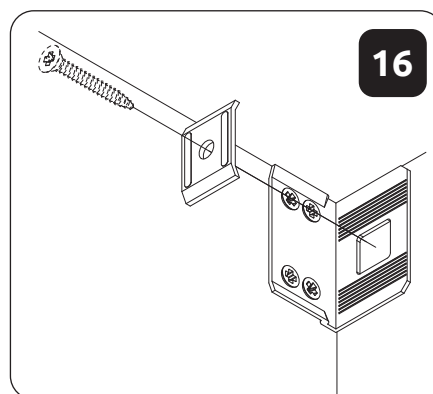

CZ
Důležitá informace
Čtěte pozorně.
Ušchovejte tyto informace
pro další použití.

SRPSKI
Bitno!
Pažljivo pročitajte!
Sačuvajte za ubuduće.

UPOZORENJE!
Nisu dati okovi, tiplovi i šrafovi za pričvršćivanje jer se zidovi razlikuju i različiti materijali zahtevaju i različite okove. Upotrebite one koji su pogodni za zidove u vašem domu. Za savet koje okove da upotrebite, obratite se u lokalnoj gvozdari.

ENGLISH
Important information
Read carefully.
Keep this information for further reference.

WARNING!
Fixing devices for the wall are not included since different wall materials require different types of fixing devices. Use fixing devices suitable for the walls in your home. For advice on suitable fixing systems, contact your local specialized dealer.

DEUTSCH
Wichtige Information Bitte sorgfältig lesen und aufbewahren!

ACHTUNG HINWEIS!
Beschläge für die Wandbefestigung sind nicht beige-packt, da sie von der jeweiligen Wandbeschaffenheit abhängig sind. Benutzen Sie ausschließliche Befestigungsbeschläge, die für die heimischen Wände geeignet sind. Bei diesbezüglichen Fragen ziehen Sie den örtlichen Fachhandel zu Rate.

POLSKI
Ważne!
Uważnie przeczytać!
Zachować do wykorzystania w przyszłości.

OSTRZEŻENIE!
Elementy do mocowania w ścianie: kotwy i wkręty do nich, nie zostały dostarczone w opakowaniu ponieważ ściany są wykonane z różnych materiałów, które wymagają różnych elementów montażowych. Prosimy zakupić i zastosować te, które są odpowiednie do ścian w Państwa mieszkaniu. Aby uzyskać poradę, jakie elementy mocujące zastosować, należy skontaktować się ze sprzedawcami w wyspecjalizowanym sklepie.