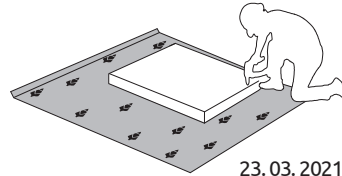

23.03.2021

**VK30-1K/PN**  
LWH - 297x286x1150

7

8

9

10

**CZ**  
Důležitá informace  
Čtěte pozorně.  
Ušchovejte tyto informace  
pro další použití.

**VAROVÁNÍ!**  
Upevňovací prostředky na stěnu nejsou součástí balení, protože různé materiály vyžadují různé typy upevňovacích prostředků. Použijte upevňovací prostředky vhodné pro stěny ve vaší domácnosti. Pro radu ohledně vhodných upevňovacích systémů kontaktujte svého místního specializovaného prodejce.