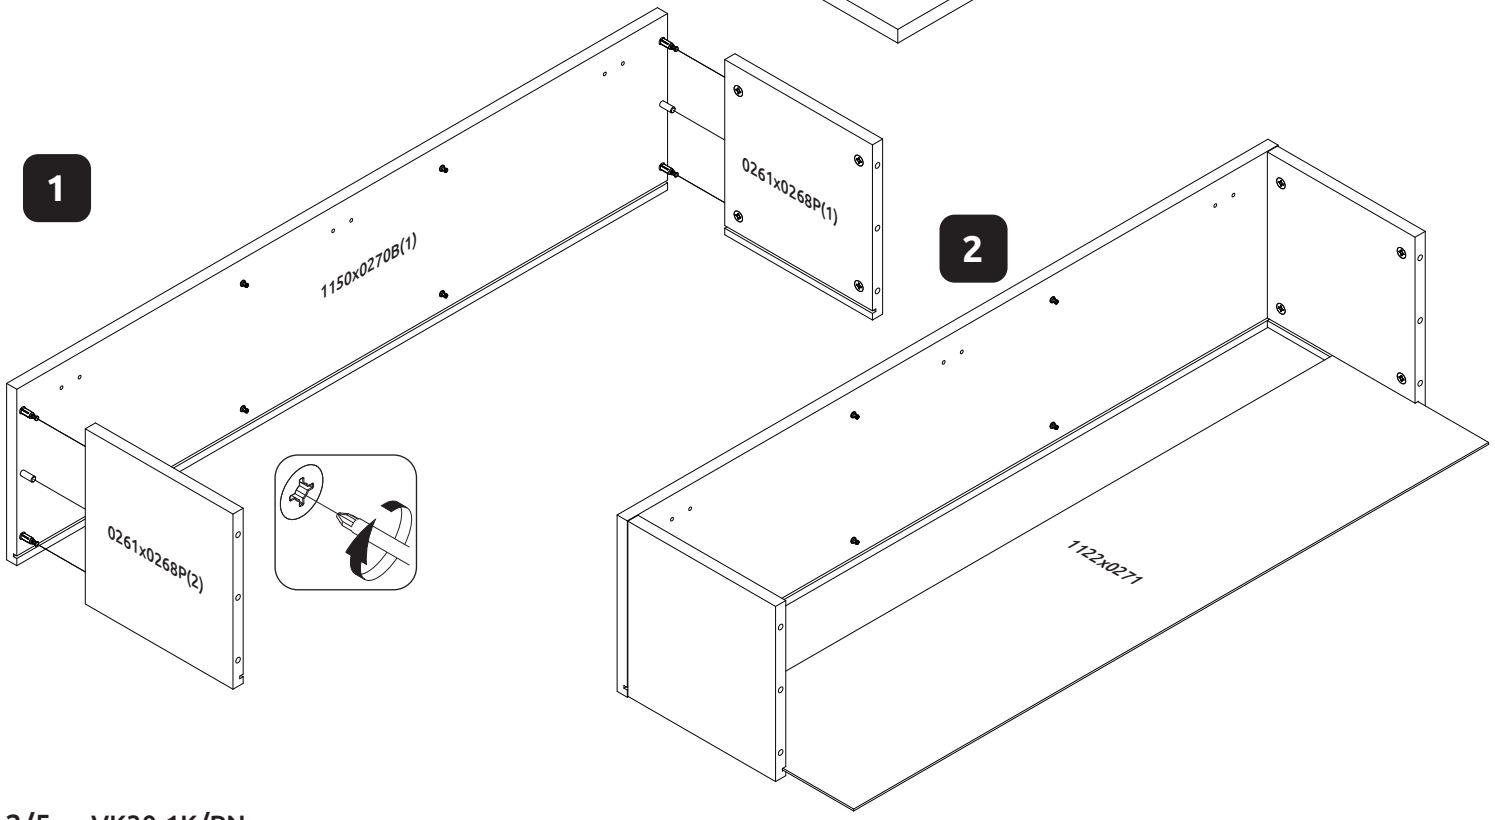

23.03.2021

**VK30-1K/PN**  
LWH - 297x286x1150

7

8

9

10

**CZ**  
Důležitá informace  
Čtěte pozorně.  
Ušchovejte tyto informace  
pro další použití.

**VAROVÁNÍ!**  
Upevňovací prostředky na stěnu nejsou součástí balení, protože různé materiály vyžadují různé typy upevňovacích prostředků. Použijte upevňovací prostředky vhodné pro stěny ve vaší domácnosti. Pro radu ohledně vhodných upevňovacích systémů kontaktujte svého místního specializovaného prodejce.