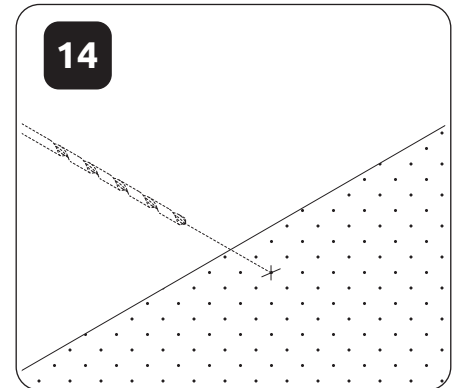

CZ
Důležitá informace
Čtěte pozorně.
Ušchovejte tyto informace
pro další použití.

SRPSKI
Bitno!
Pažljivo pročitajte!
Sačuvajte za ubuduće.

UPOZORENJE!
Nisu dati okovi, tiplovi i šrafovi za pričvršćivanje jer se zidovi razlikuju i različiti materijali zahtevaju i različite okove. Upotrebite one koji su pogodni za zidove u vašem domu. Za savet koje okove da upotrebite, obratite se u lokalnoj gvozdari.

ENGLISH
Important information
Read carefully.
Keep this information for further reference.

WARNING!
Fixing devices for the wall are not included since different wall materials require different types of fixing devices. Use fixing devices suitable for the walls in your home. For advice on suitable fixing systems, contact your local specialized dealer.

DEUTSCH
Wichtige Information Bitte sorgfältig lesen und aufbewahren!

ACHTUNG HINWEIS!
Beschläge für die Wandbefestigung sind nicht beige-packt, da sie von der jeweiligen Wandbeschaffenheit abhängig sind. Benutzen Sie ausschließliche Befestigungsbeschläge, die für die heimischen Wände geeignet sind. Bei diesbezüglichen Fragen ziehen Sie den örtlichen Fachhandel zu Rate.

POLSKI
Ważne!
Uważnie przeczytać!
Zachować do wykorzystania w przyszłości.

OSTRZEŻENIE!
Elementy do mocowania w ścianie: kotwy i wkręty do nich, nie zostały dostarczone w opakowaniu ponieważ ściany są wykonane z różnych materiałów, które wymagają różnych elementów montażowych. Prosimy zakupić i zastosować te, które są odpowiednie do ścian w Państwa mieszkaniu. Aby uzyskać poradę, jakie elementy mocujące zastosować, należy skontaktować się ze sprzedawcami w wyspecjalizowanym sklepie.