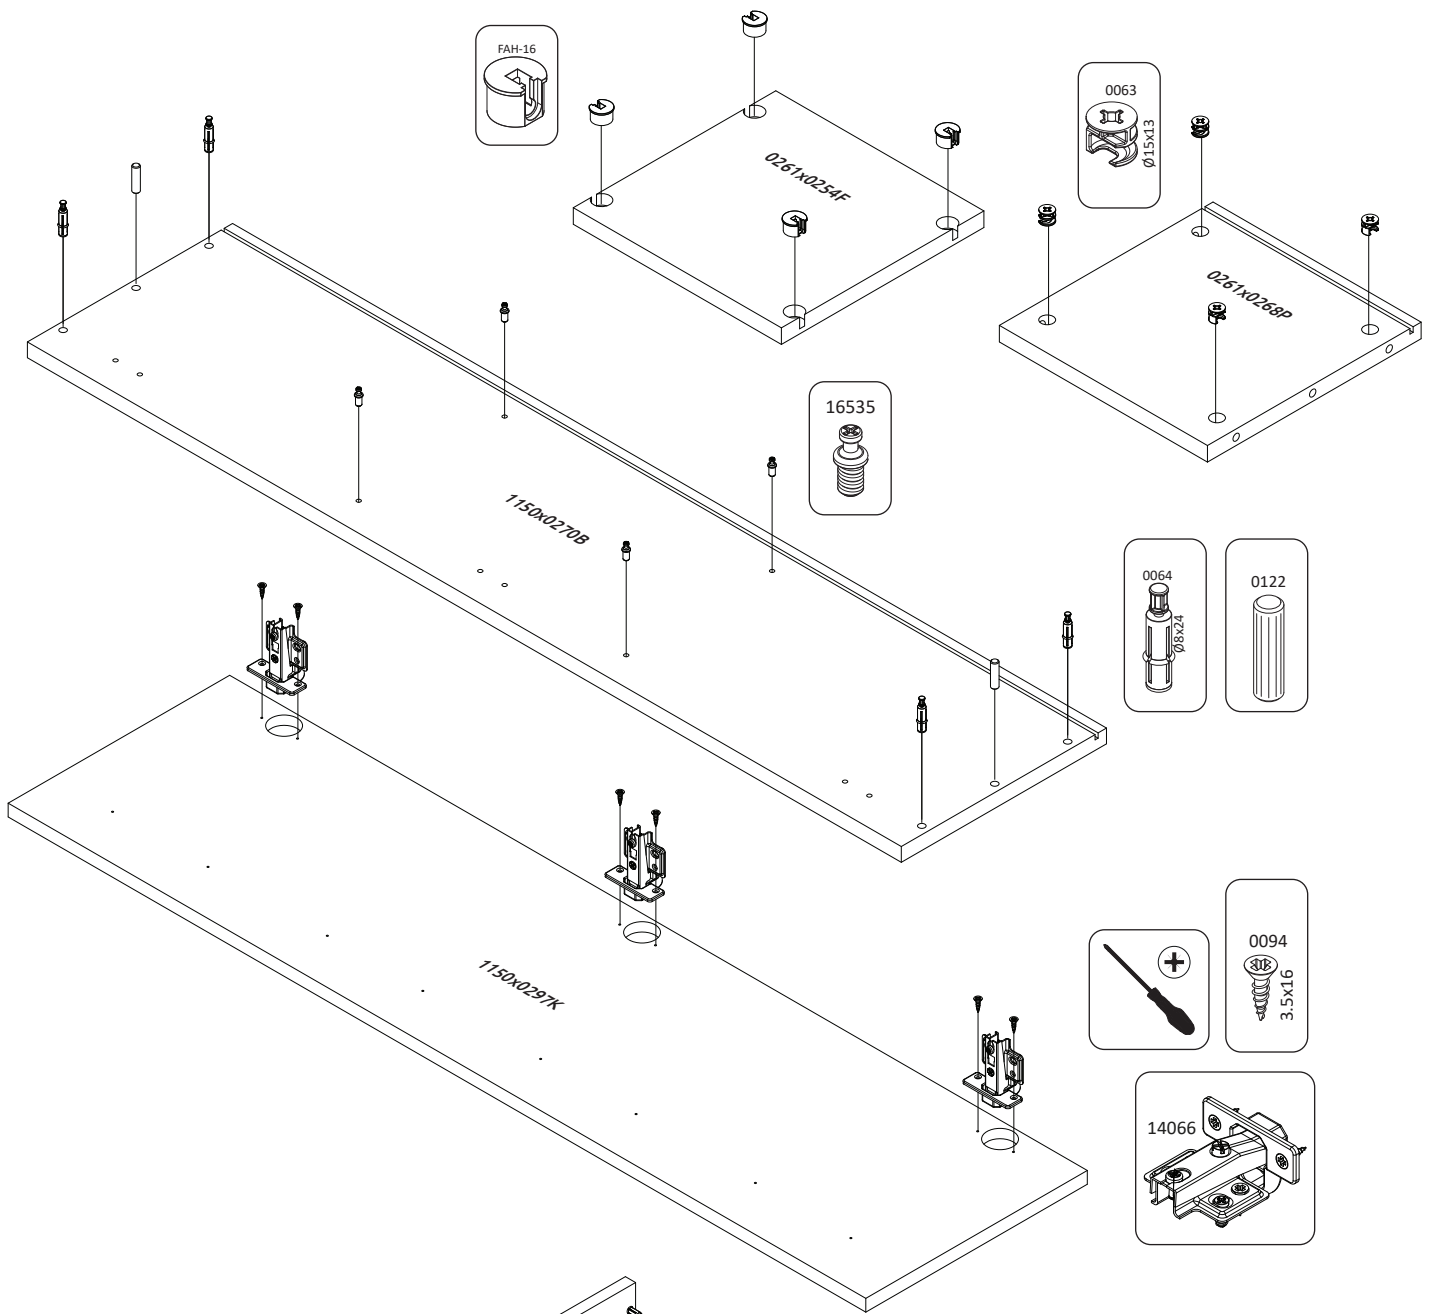

23.03.2021

**VK30-1K/PN**  
LWH - 297x286x1150

7

8

9

10

**CZ**  
Důležitá informace  
Čtěte pozorně.  
Ušchovejte tyto informace  
pro další použití.

**VAROVÁNÍ!**  
Upevňovací prostředky na stěnu nejsou součástí balení, protože různé materiály vyžadují různé typy upevňovacích prostředků. Použijte upevňovací prostředky vhodné pro stěny ve vaší domácnosti. Pro radu ohledně vhodných upevňovacích systémů kontaktujte svého místního specializovaného prodejce.