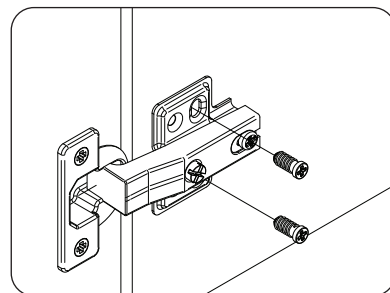

23.03.2021

**VK30-1K/PN**  
LWH - 297x286x1150

7

8

9

10

**CZ**  
Důležitá informace  
Čtěte pozorně.  
Ušchovejte tyto informace  
pro další použití.

**VAROVÁNÍ!**  
Upevňovací prostředky na stěnu nejsou součástí balení, protože různé materiály vyžadují různé typy upevňovacích prostředků. Použijte upevňovací prostředky vhodné pro stěny ve vaší domácnosti. Pro radu ohledně vhodných upevňovacích systémů kontaktujte svého místního specializovaného prodejce.