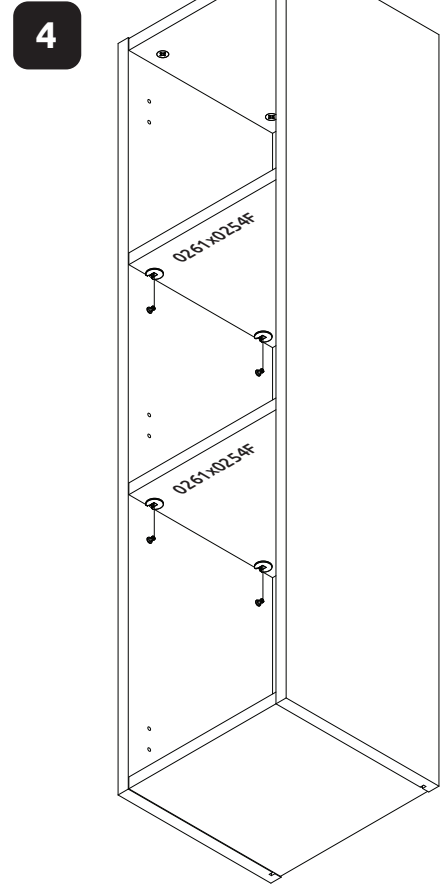

23.03.2021

**VK30-1K/PN**  
LWH - 297x286x1150

7

8

9

10

**CZ**  
Důležitá informace  
Čtěte pozorně.  
Ušchovejte tyto informace  
pro další použití.

**VAROVÁNÍ!**  
Upevňovací prostředky na stěnu nejsou součástí balení, protože různé materiály vyžadují různé typy upevňovacích prostředků. Použijte upevňovací prostředky vhodné pro stěny ve vaší domácnosti. Pro radu ohledně vhodných upevňovacích systémů kontaktujte svého místního specializovaného prodejce.