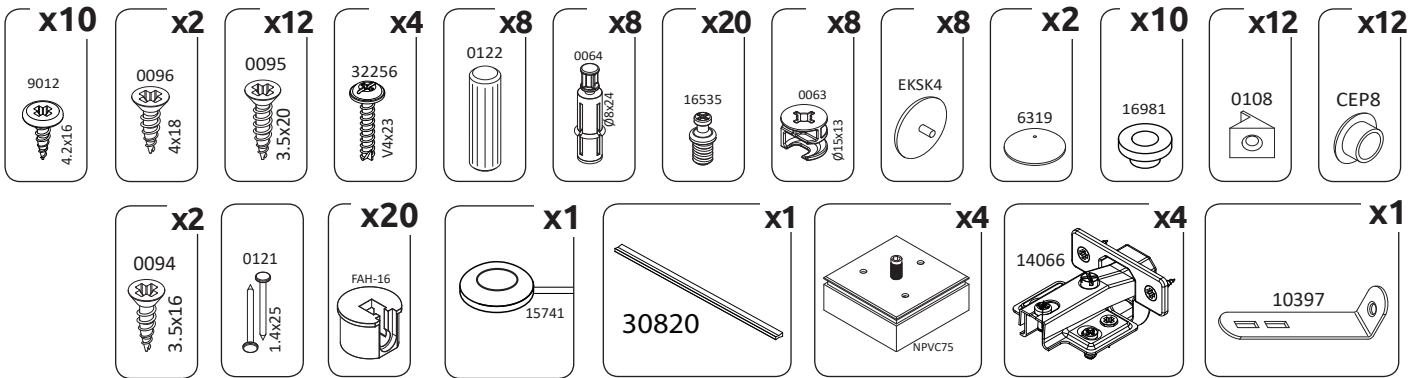

**V60XV-1KS/PN**

LWH - 599x402x1934

9835

27.03.2019

4

5

6

7