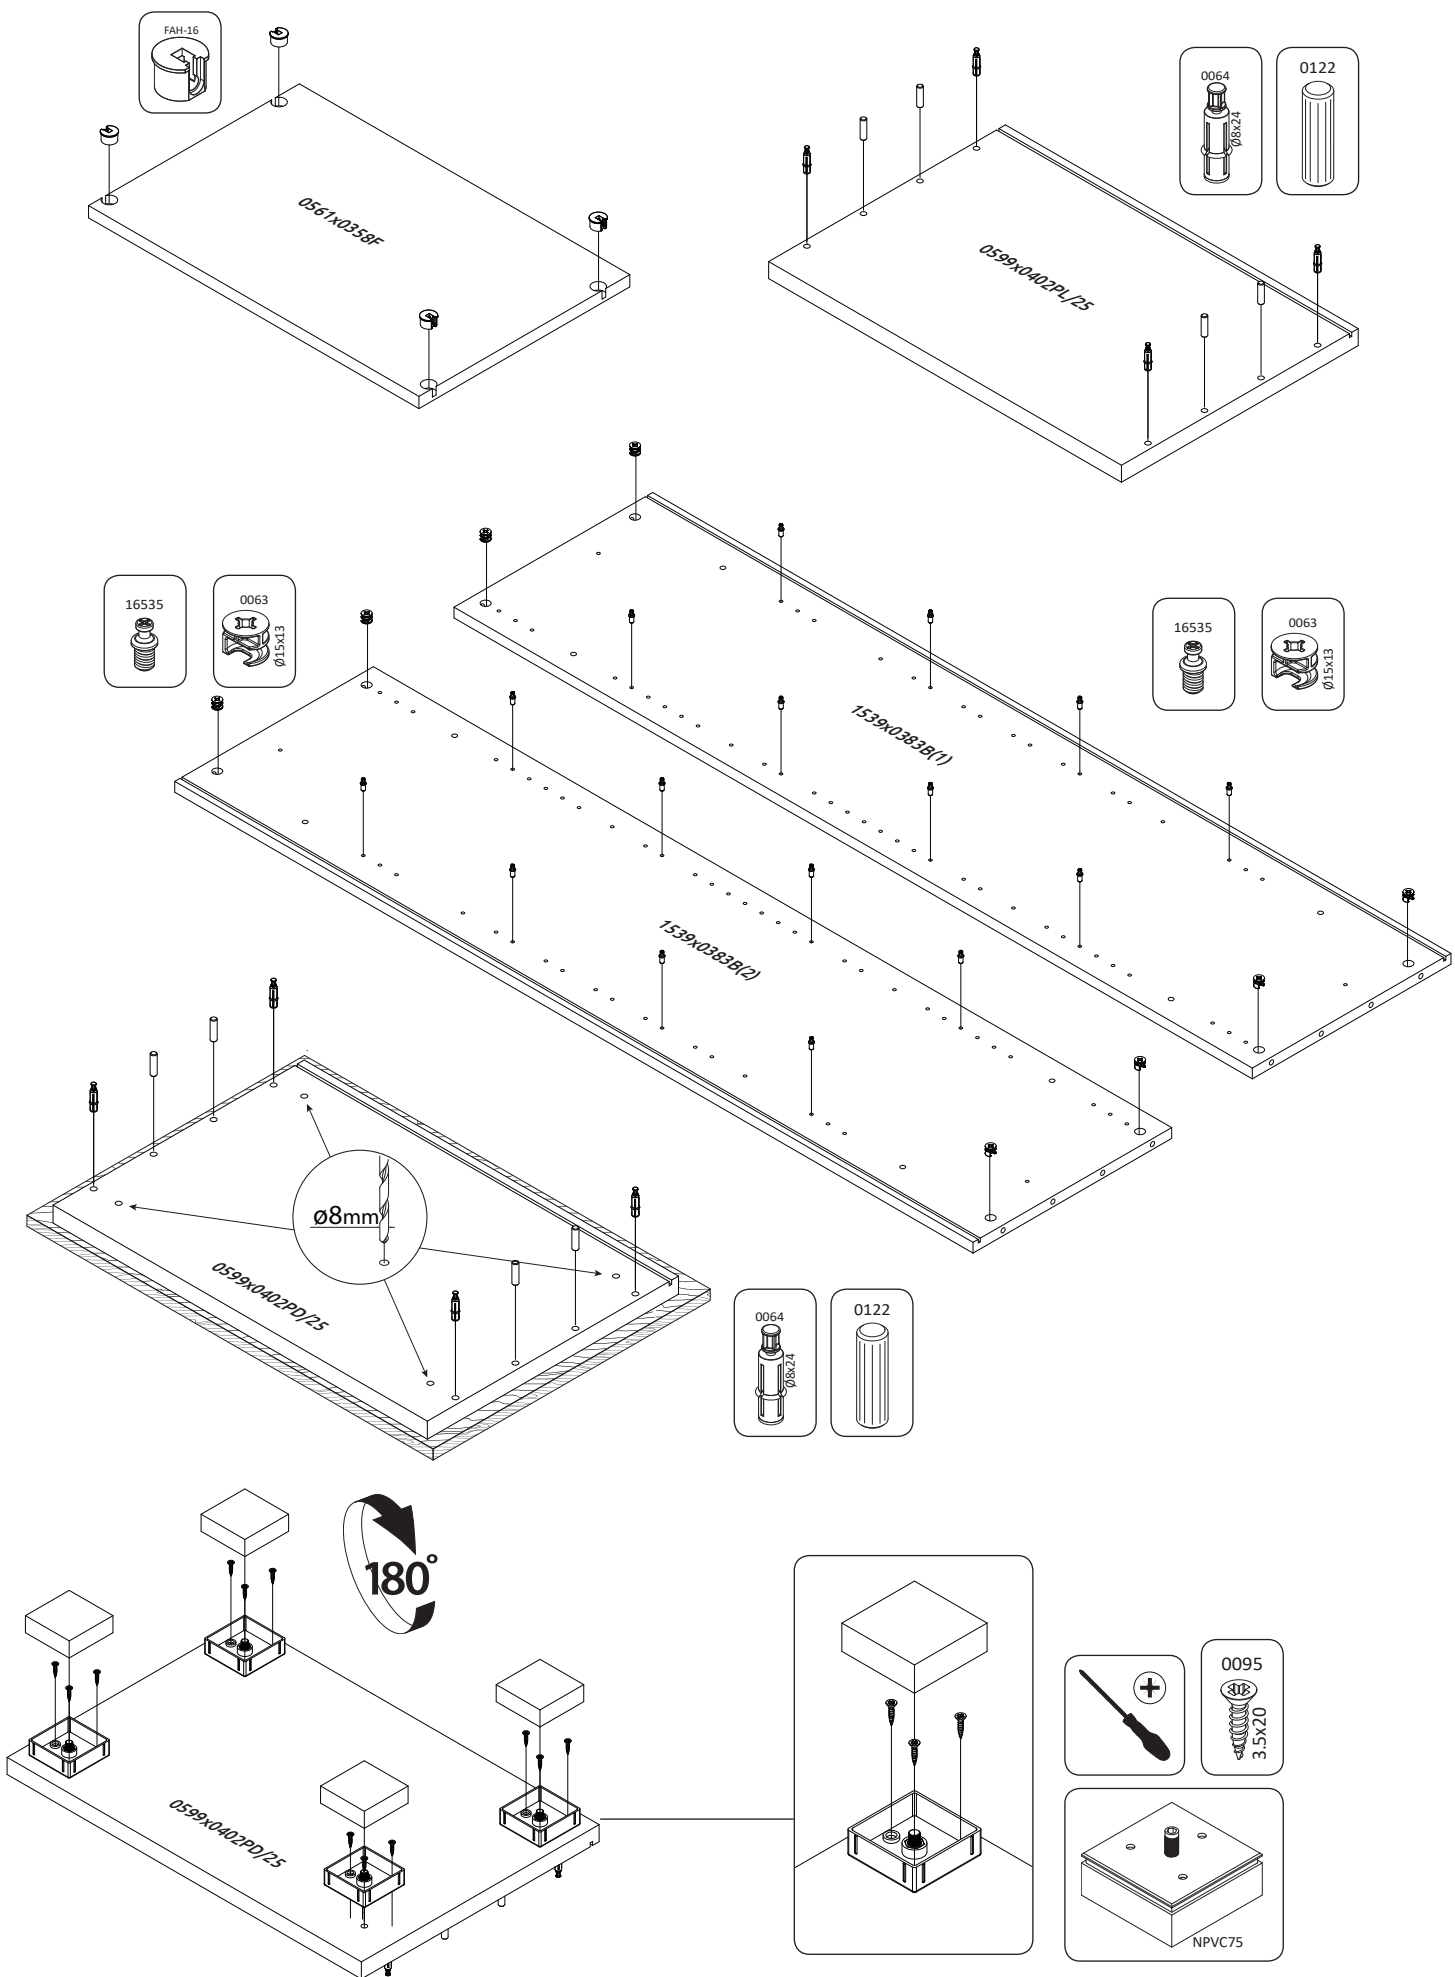

V60V-1KS/PN

LWH - 599x402x1614

41747

27.03.2019

x10 9012 4.2x16	x2 0096 4x18	x2 0094 3.5x16	x10 0095 3.5x20	x4 32256 V4x23	x8 0064 Ø8x24	x16 16535	x8 0063 Ø15x13	x8 EKSK4	x2 6319	x10 16981	x10 0108	x12 CEP8
x8 0121 1.4x2.5	x8 0122	x16 FAH-16	x1 30820	x1 15741	x4 NPVC75	x4 14066	x1 10397					