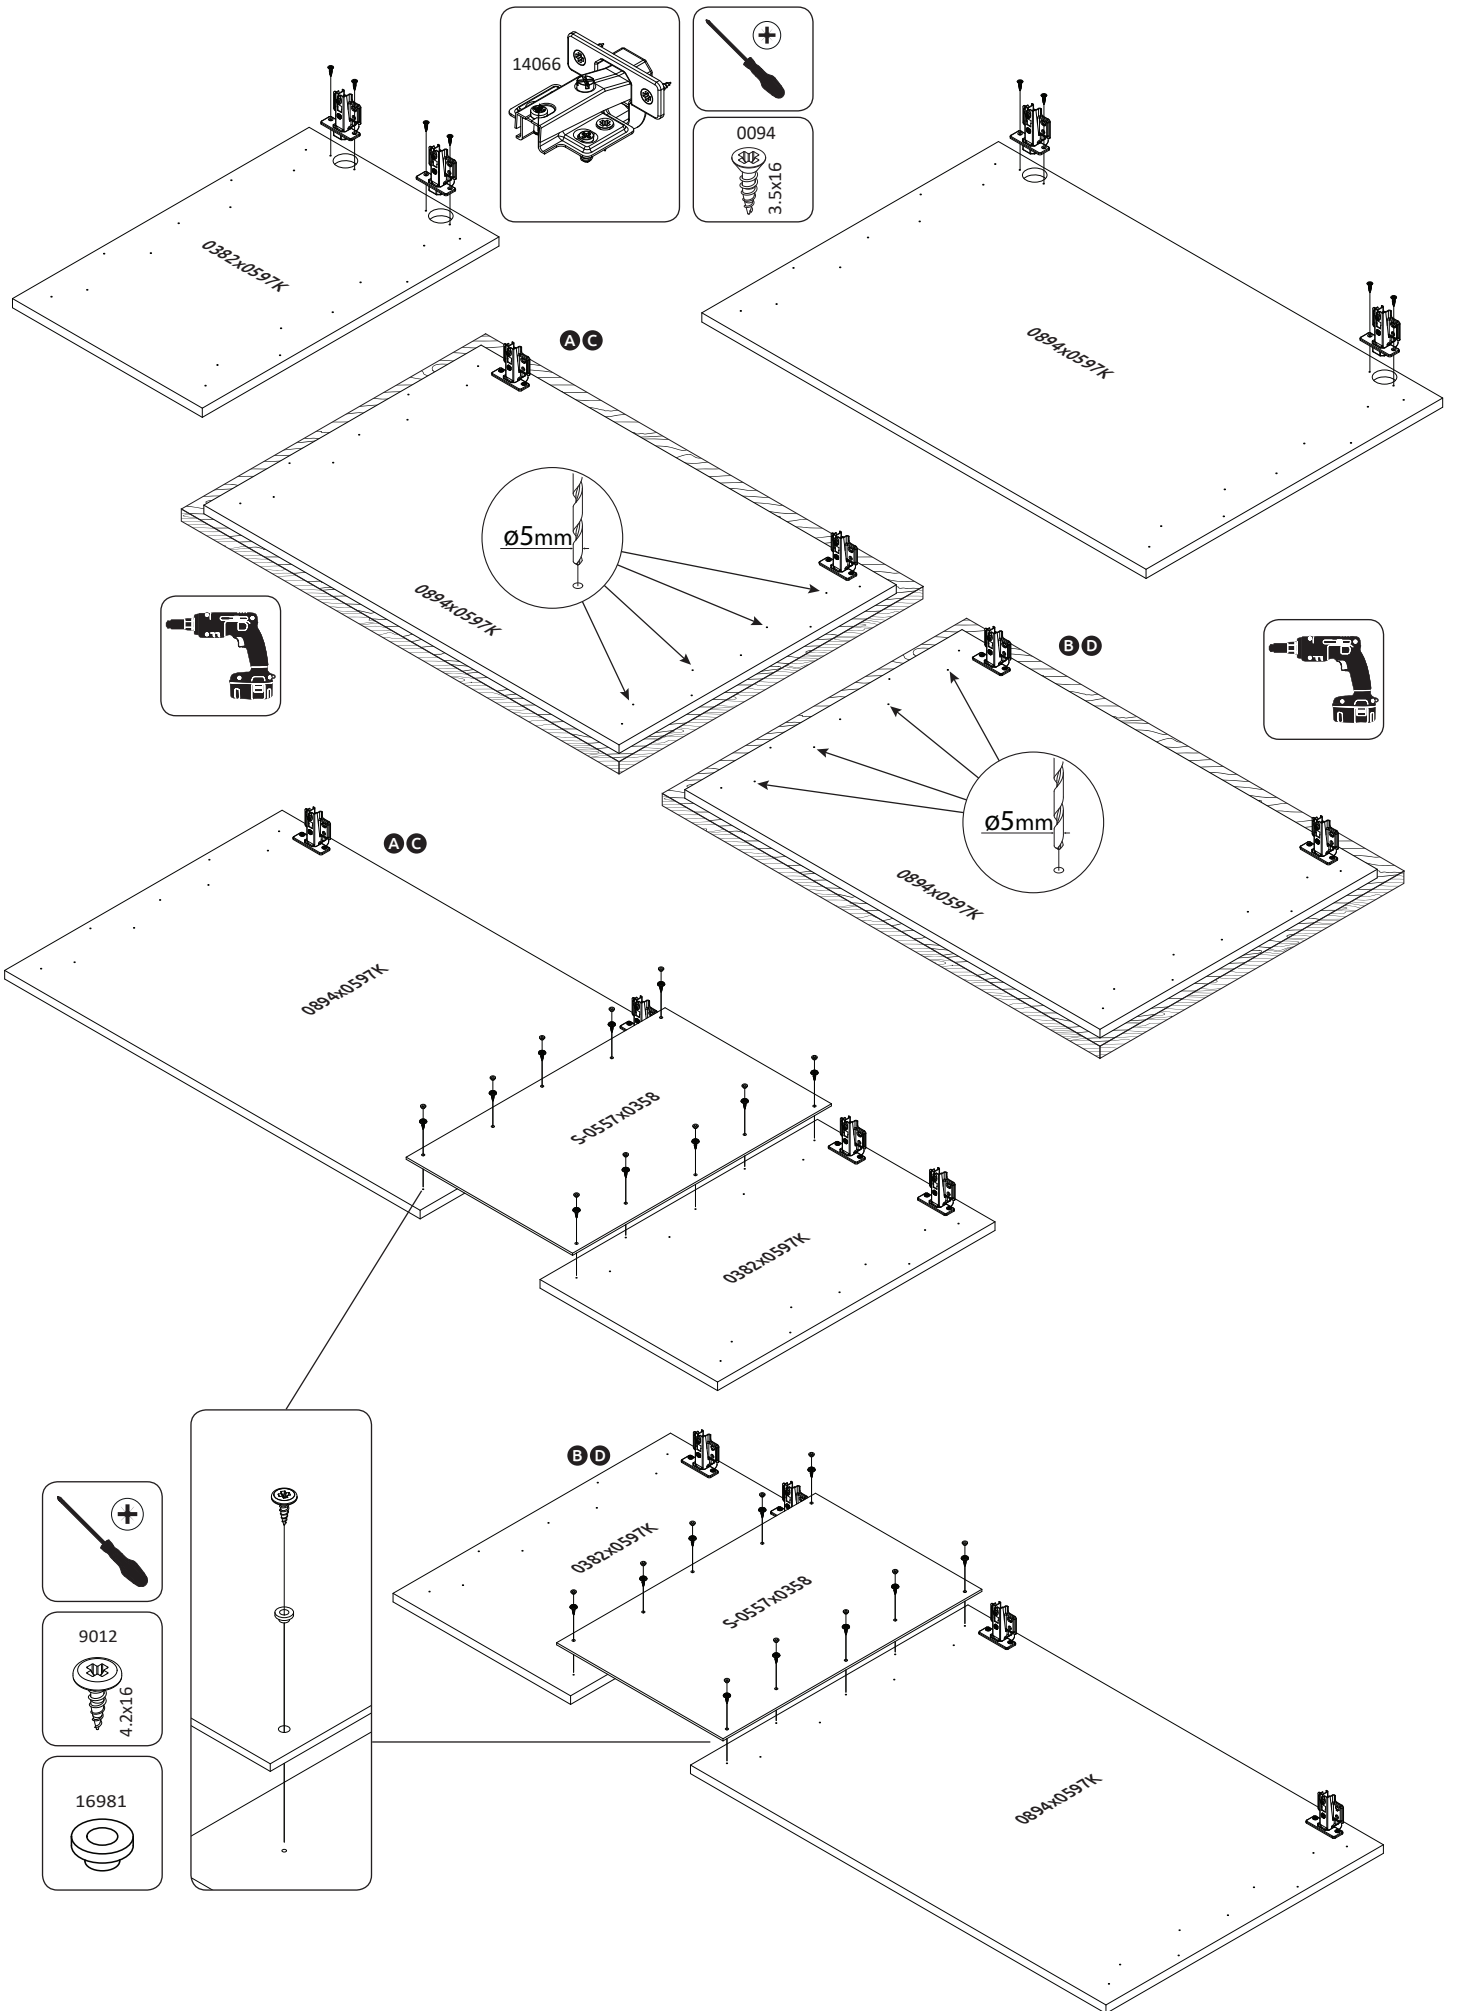

V60V-1KS/PN

LWH - 599x402x1614

41747

27.03.2019

x10 9012 4.2x16	x2 0096 4x18	x2 0094 3.5x16	x10 0095 3.5x20	x4 32256 V4x23	x8 0064 Ø8x24	x16 16535	x8 0063 Ø15x13	x8 EKSK4	x2 6319	x10 16981	x10 0108	x12 CEP8
x8 0121 1.4x2.5	x8 0122	x16 FAH-16	x1 30820	x1 15741	x4 NPVC75	x4 14066	x1 10397					