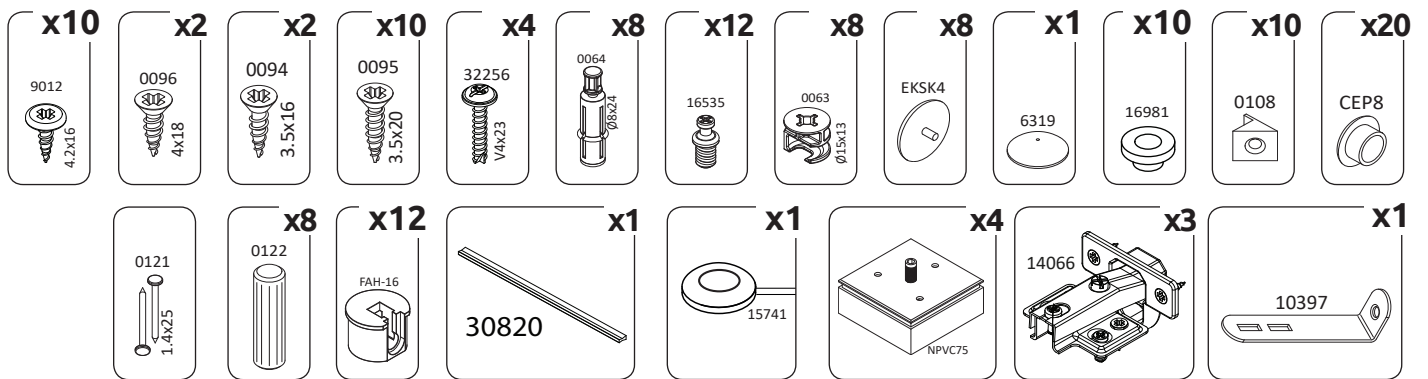

V60-1KSV/PN
LWH - 599x402x1230

27.03.2019