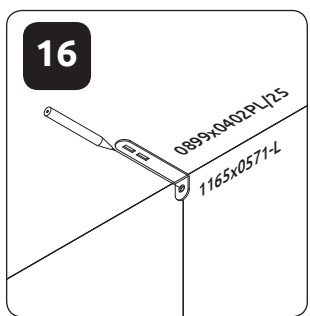

14

15

CZ
Důležitá informace
Čtěte pozorně.
Uchovejte tyto informace
pro další použití.

SRPSKI
Bitno!
Pažljivo pročitajte!
Sačuvajte za ubuduće.

UPOZORENJE!
Nisu dati okovi, tiplovi i šrafovi za pričvršćivanje jer se zidovi razlikuju i različiti materijali zahtevaju i različite okove. Upotrebite one koji su pogodni za zidove u vašem domu. Za savet koje okove da upotrebite, obratite se u lokalnoj gvozdari.

ENGLISH
Important information
Read carefully.
Keep this information for further reference.

WARNING!
Fixing devices for the wall are not included since different wall materials require different types of fixing devices. Use fixing devices suitable for the walls in your home. For advice on suitable fixing systems, contact your local specialized dealer.

DEUTSCH
Wichtige Information
lesen und aufbewahren!

ACHTUNG HINWEIS!
Beschläge für die Wandbefestigung sind nicht beigegeben, da sie von der jeweiligen Wandbeschaffenheit abhängig sind. Benutzen Sie ausschließliche Befestigungsbeschläge, die für die heimischen Wände geeignet sind. Bei diesbezüglichen Fragen ziehen Sie den örtlichen Fachhandel zu Rate.

POLSKI
Ważne!
Uważnie przeczytać!
Zachować do wykorzystania w przyszłości.

OSTRZEŻENIE!
Elementy do mocowania w ścianie: kotwy i wkręty do nich, nie zostały dostarczone w opakowaniu ponieważ ściany są wykonane z różnych materiałów, które wymagają różnych elementów montażowych. Prosimy zakupić i zastosować te, które są odpowiednie do ścian w Państwa mieszkaniu. Aby uzyskać poradę, jakie elementy mocujące zastosować, należy skontaktować się ze sprzedawcami w wyspecjalizowanym sklepie.