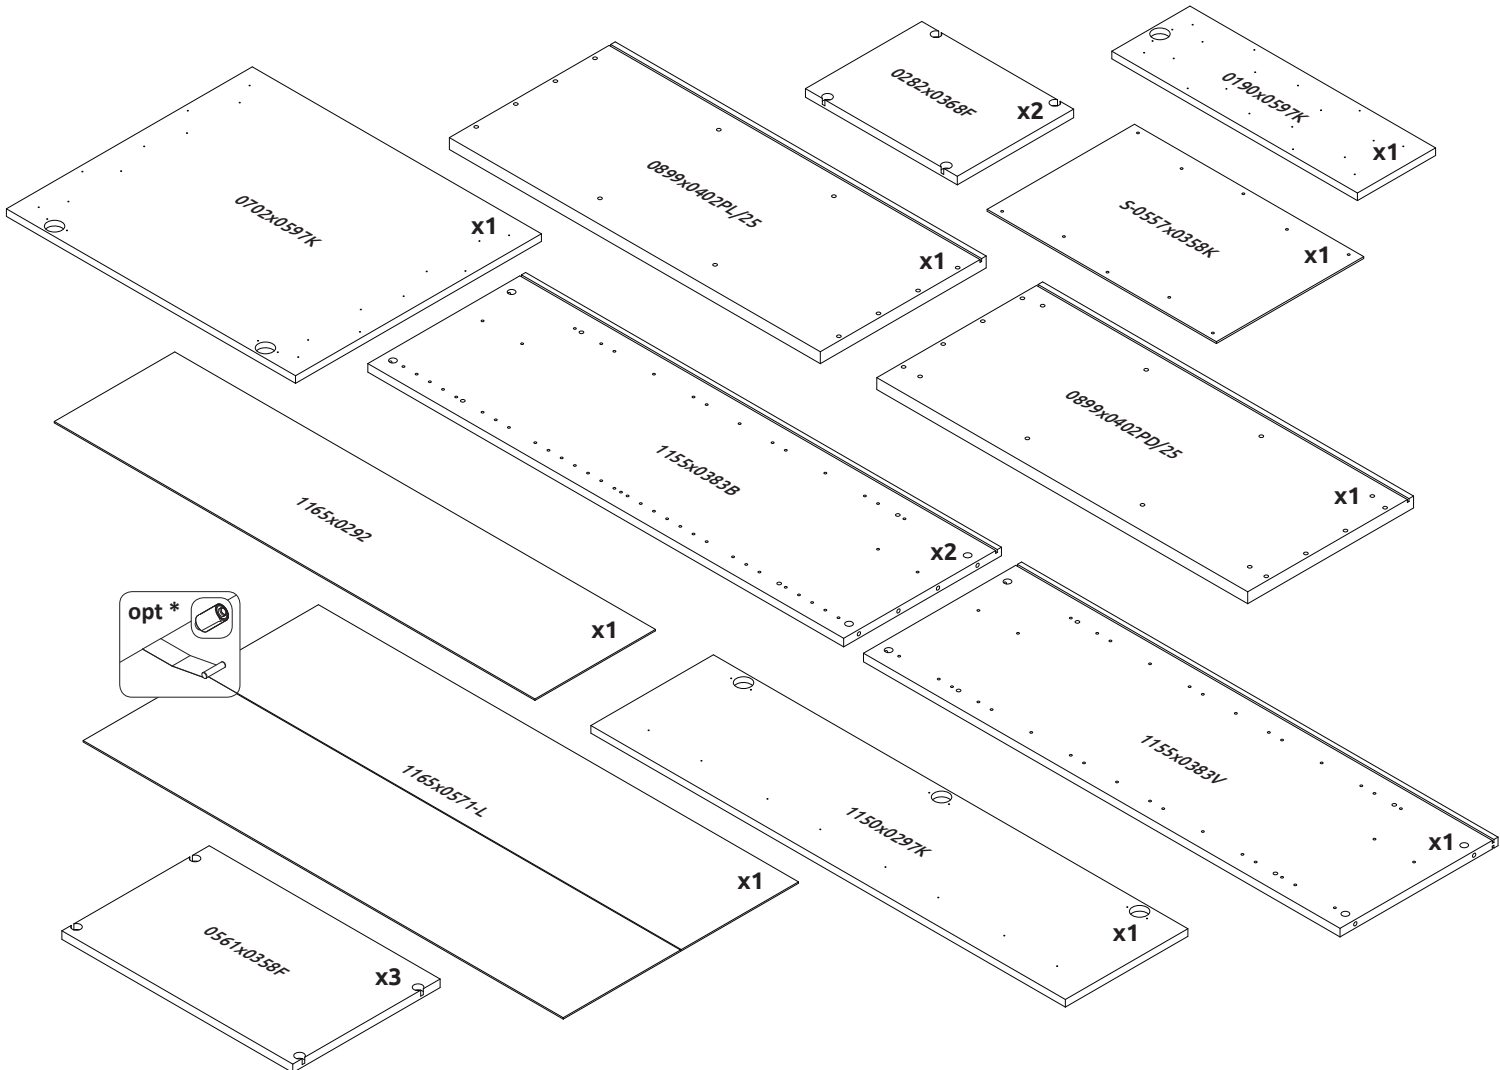

WAŻNE – PRZED UŻYCIEM NALEŻY DOKŁADNIE ZAPOZNAĆ SIĘ Z NINIEJSZĄ INSTRUKCJĄ I ZACHOWAĆ JĄ

V90-2KSV/PN
LWH - 899x402x1230

27.03.2019

A

B

ø5mm

1

2