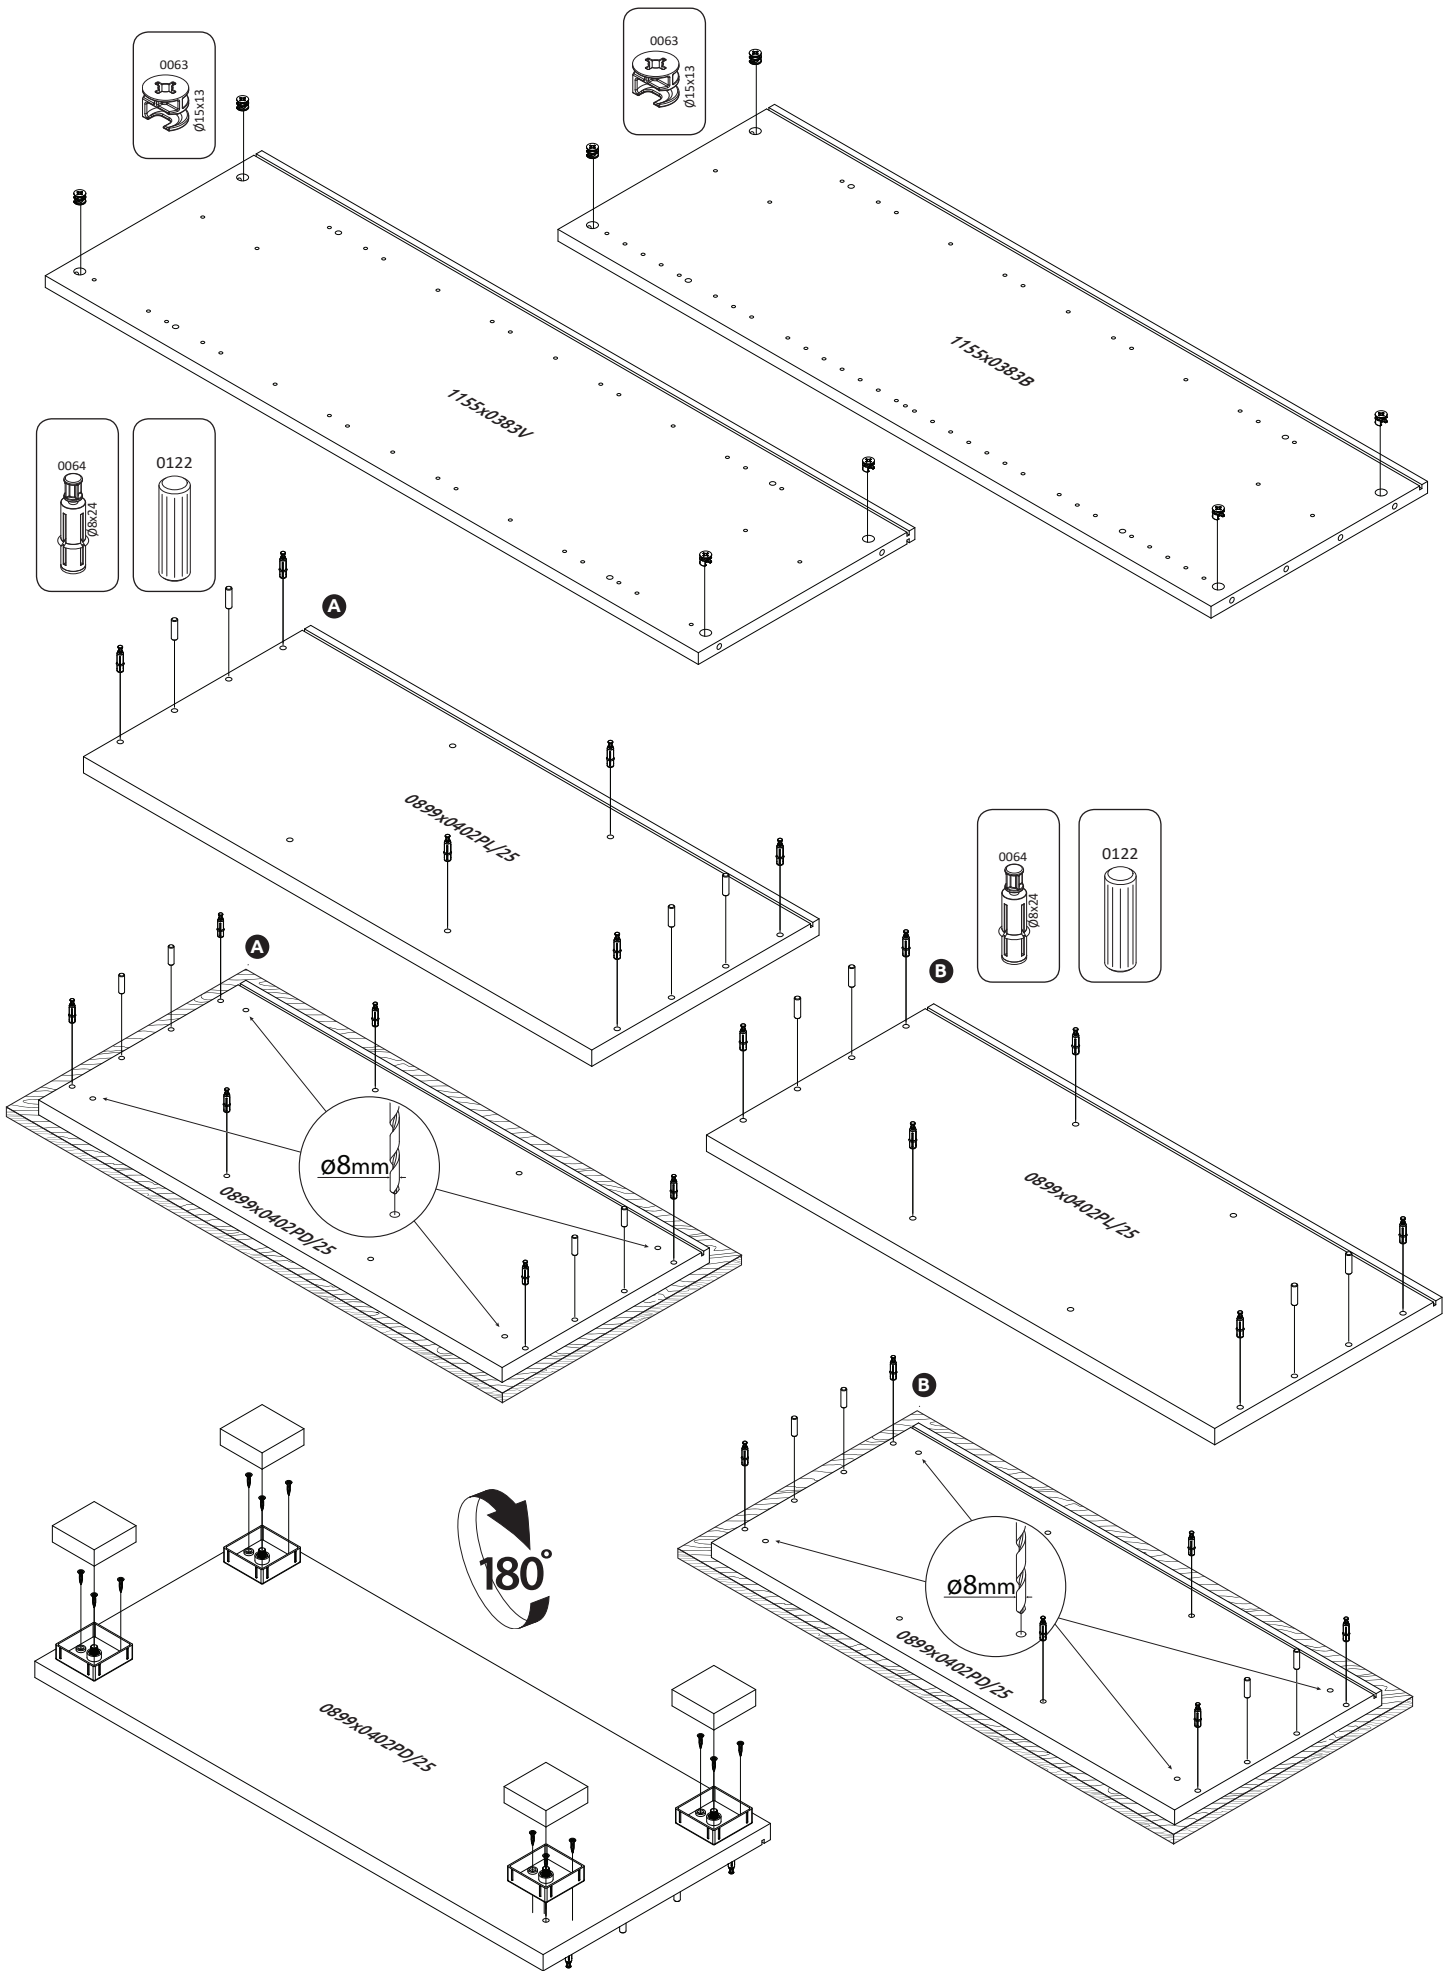

WAŻNE – PRZED UŻYCIEM NALEŻY DOKŁADNIE ZAPOZNAĆ SIĘ Z NINIEJSZĄ INSTRUKCJĄ I ZACHOWAĆ JĄ

V90-2KSV/PN
LWH - 899x402x1230

27.03.2019

A

B

ø5mm

1

2