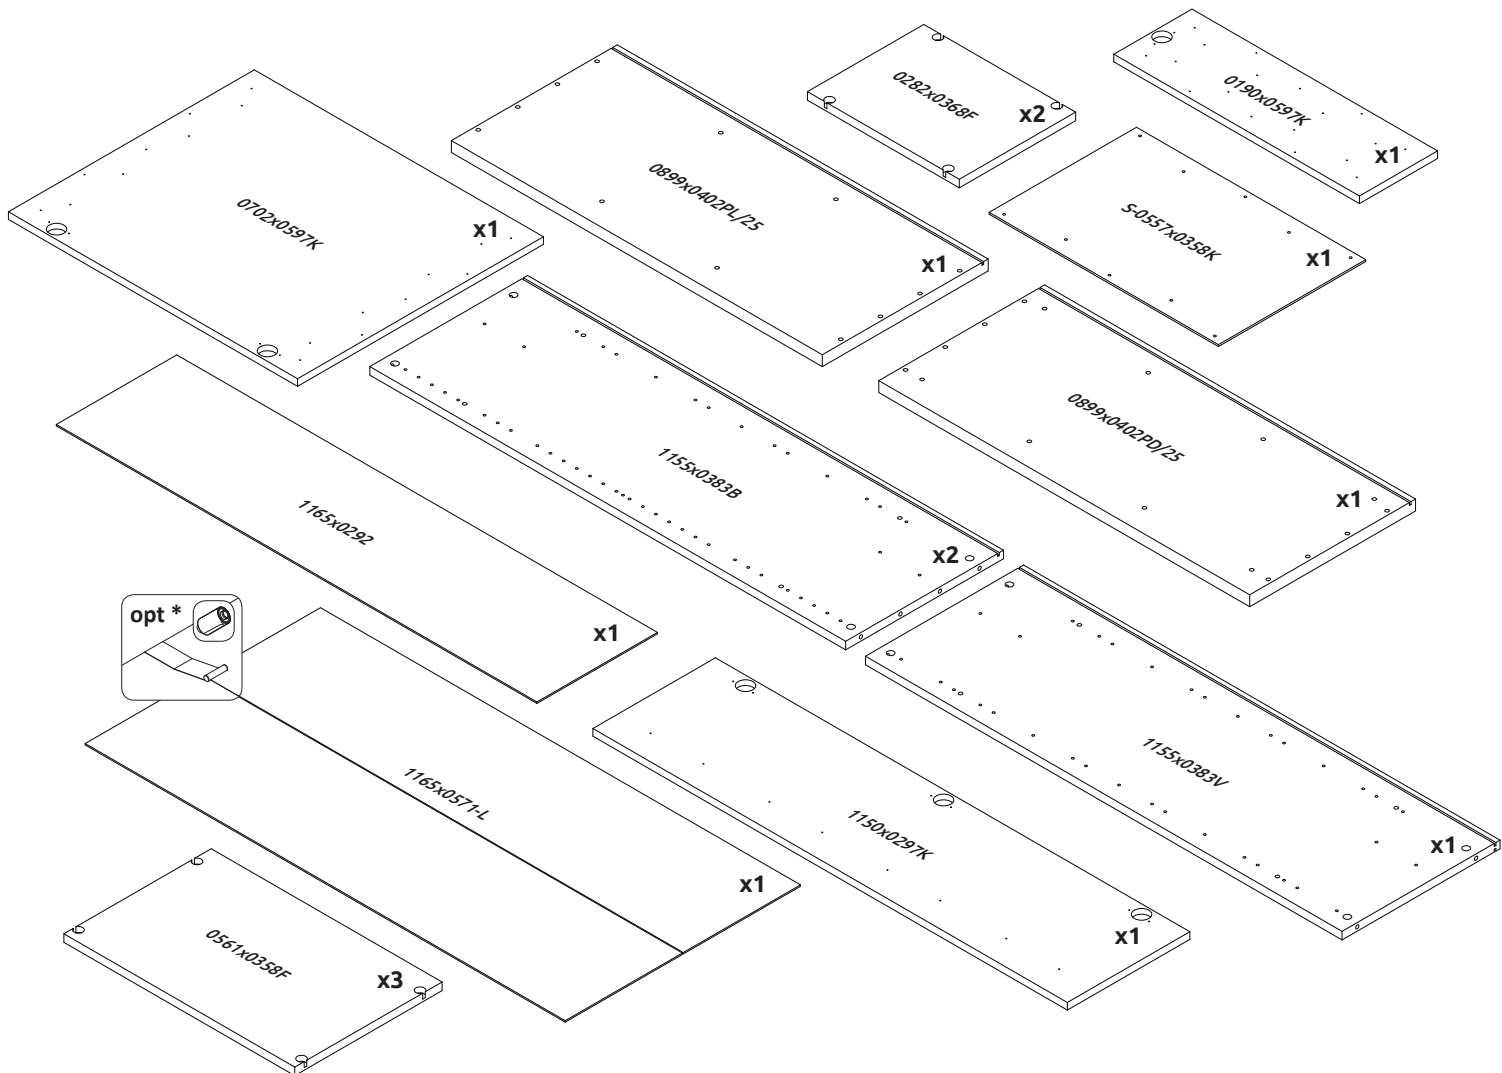

WAŻNE – PRZED UŻYCIEM NALEŻY DOKŁADNIE ZAPOZNAĆ SIĘ Z NINIEJSZĄ INSTRUKCJĄ I ZACHOWAĆ JĄ

**V90-2KSV/PN**  
LWH - 899x402x1230

27.03.2019

A

B

1

2

3