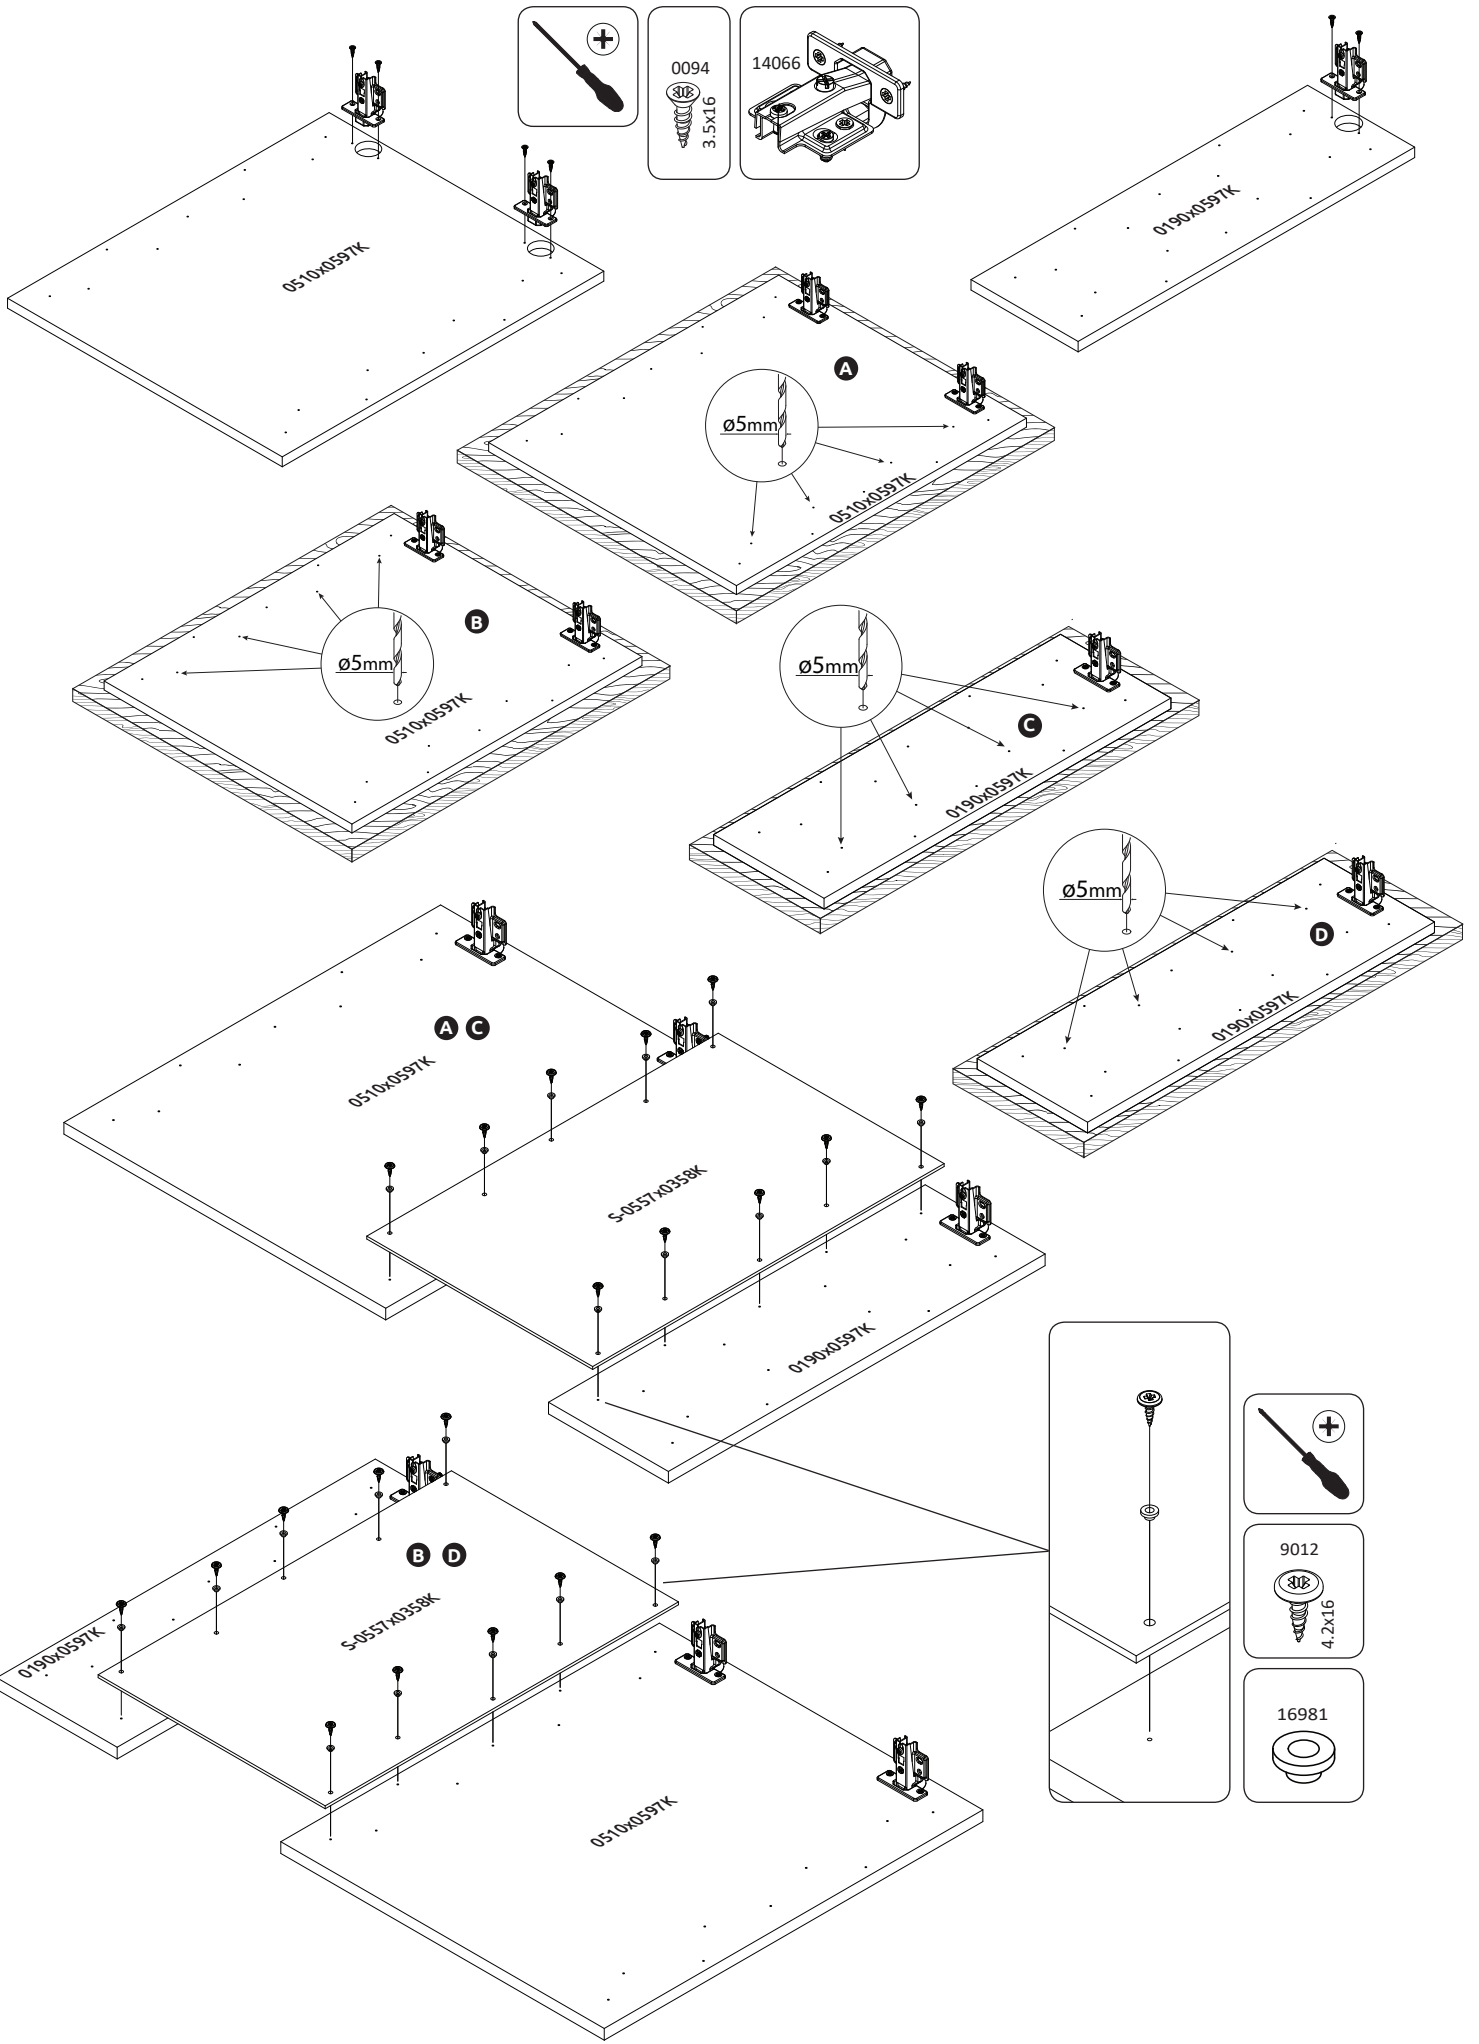

WICHTIG – SORGFÄLTIG LESEN UND AUFBEWAHREN

CZ – MONTÁŽNÍ NÁVOD

WAŻNE – PRZED UŻYCIEM NALEŻY DOKŁADNIE ZAPOZNAĆ SIĘ Z NINIEJSZĄ INSTRUKCJĄ I ZACHOWAĆ JĄ

**V60-1KS1F/PN**

LWH - 599x402x1230

27.03.2019

1

2