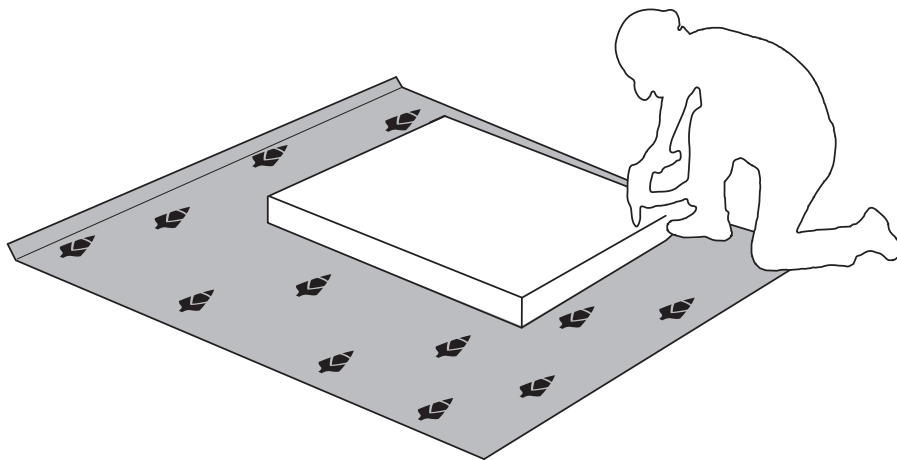

VAŽNO – PRE UPOTREBE PAŽLJIVO PROČITAJTE I SAČUVAJTE UPUTSTVO
IMPORTANT – READ CAREFULLY – RETAIN FOR FUTURE REFERENCE
WICHTIG – SORGFÄLTIG LESEN UND AUFBEWAHREN
CZ – MONTÁŽNÍ NÁVOD
WAŻNE – PRZED UŻYCIEM NALEŻY DOKŁADNIE ZAPOZNAĆ SIĘ Z NINIEJSZĄ INSTRUKCJĄ I ZACHOWAĆ JĄ

41745

V60-1KS1F/PN	02-11
V90-2KS1F/PN	12-26