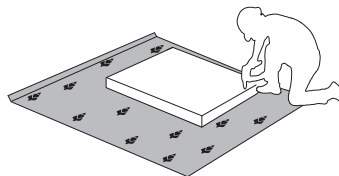

WICHTIG – SORGFÄLTIG LESEN UND AUFBEWAHREN

CZ – MONTÁŽNÍ NÁVOD

WAŻNE – PRZED UŻYCIEM NALEŻY DOKŁADNIE ZAPOZNAĆ SIĘ Z NINIEJSZĄ INSTRUKCJĄ I ZACHOWAĆ JĄ

**V60-1KS1F/PN**

LWH - 599x402x1230

27.03.2019

1

2