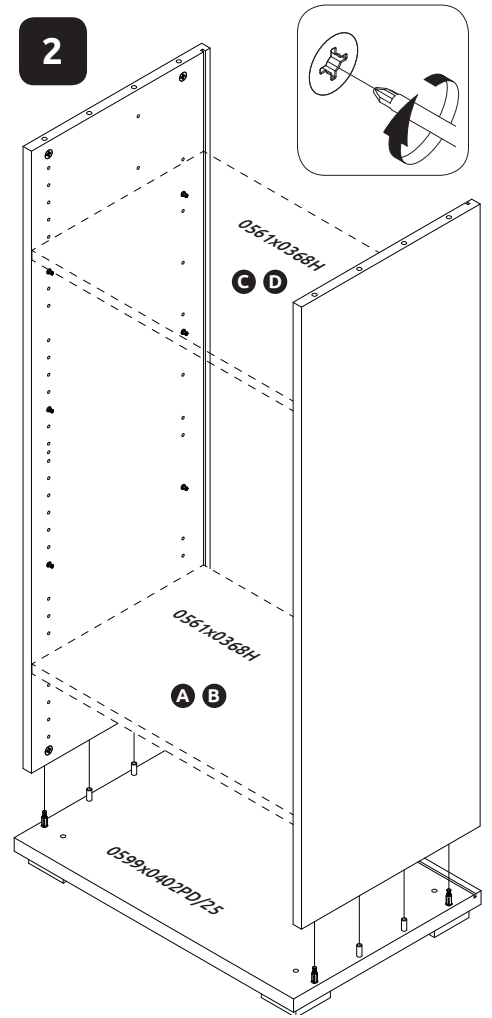

WICHTIG – SORGFÄLTIG LESEN UND AUFBEWAHREN

CZ – MONTÁŽNÍ NÁVOD

WAŻNE – PRZED UŻYCIEM NALEŻY DOKŁADNIE ZAPOZNAĆ SIĘ Z NINIEJSZĄ INSTRUKCJĄ I ZACHOWAĆ JĄ

**V60-1KS1F/PN**

LWH - 599x402x1230

27.03.2019

1

2