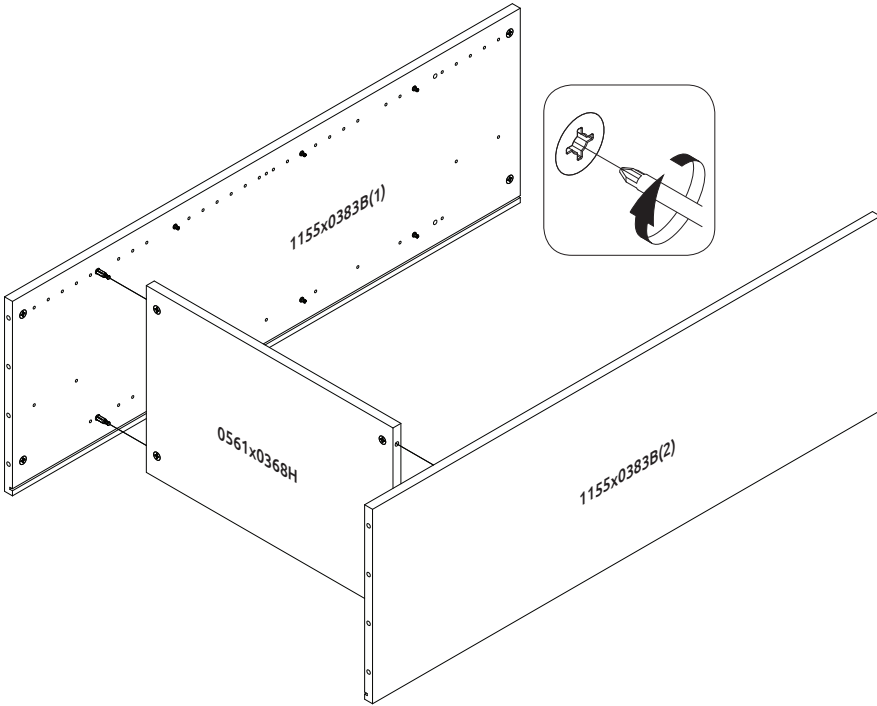

WICHTIG – SORGFÄLTIG LESEN UND AUFBEWAHREN

CZ – MONTÁŽNÍ NÁVOD

WAŻNE – PRZED UŻYCIEM NALEŻY DOKŁADNIE ZAPOZNAĆ SIĘ Z NINIEJSZĄ INSTRUKCJĄ I ZACHOWAĆ JĄ

**V60-1KS1F/PN**

LWH - 599x402x1230

27.03.2019

1

2