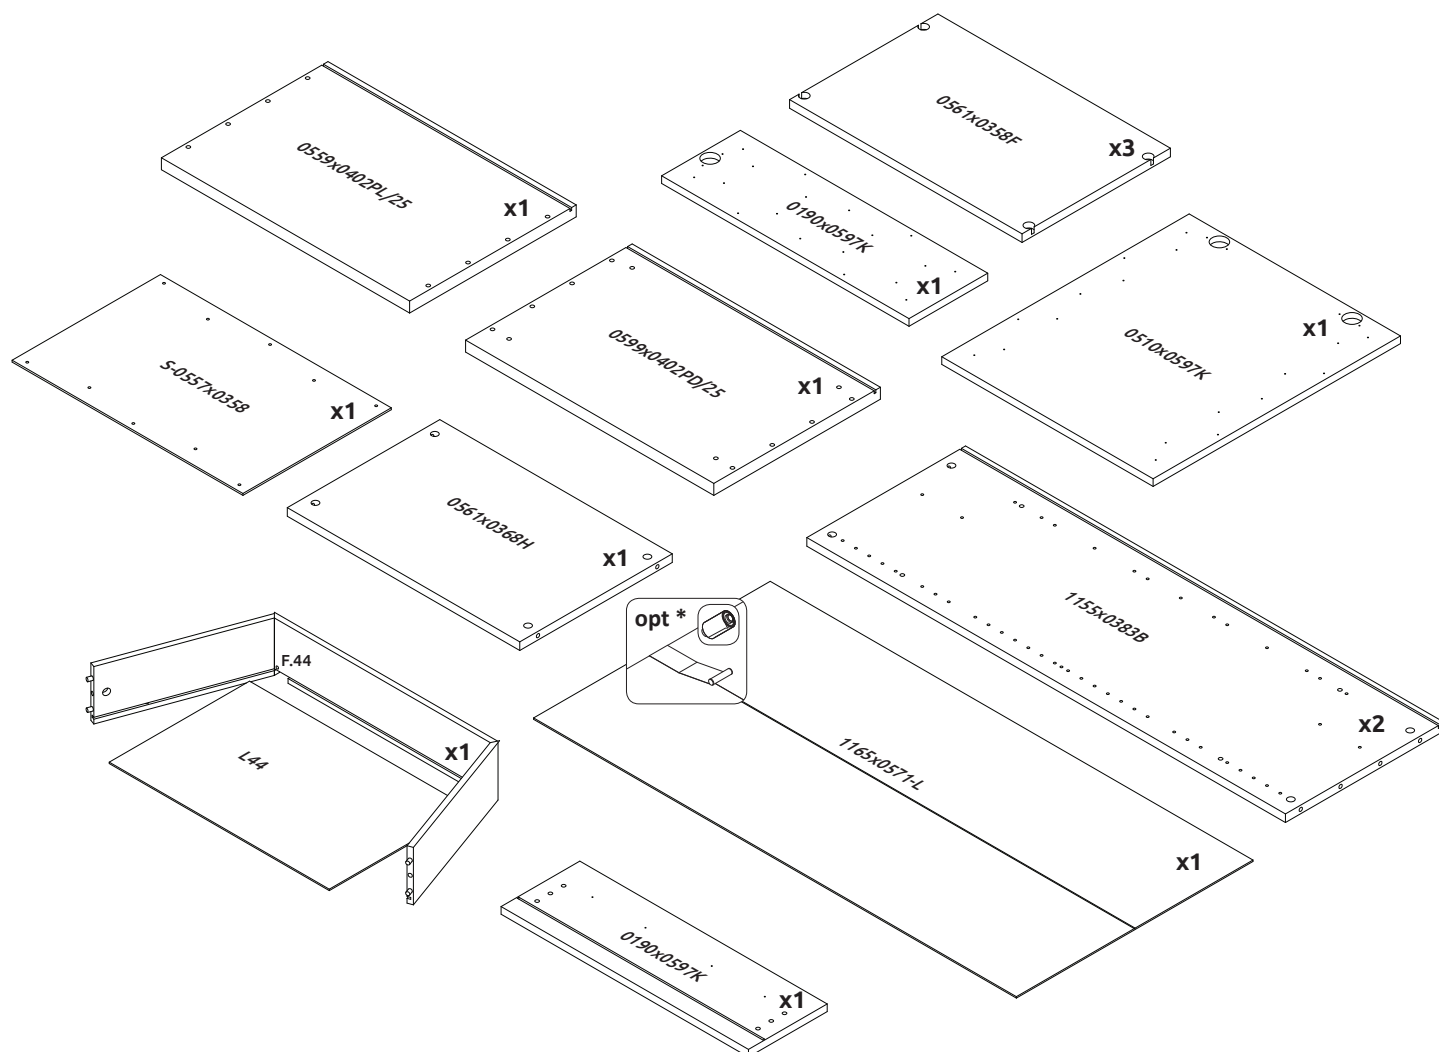

WICHTIG – SORGFÄLTIG LESEN UND AUFBEWAHREN

CZ – MONTÁŽNÍ NÁVOD

WAŻNE – PRZED UŻYCIEM NALEŻY DOKŁADNIE ZAPOZNAĆ SIĘ Z NINIEJSZĄ INSTRUKCJĄ I ZACHOWAĆ JĄ

**V60-1KS1F/PN**

LWH - 599x402x1230

27.03.2019

1

2

3

4

11

12

13

14

15

16