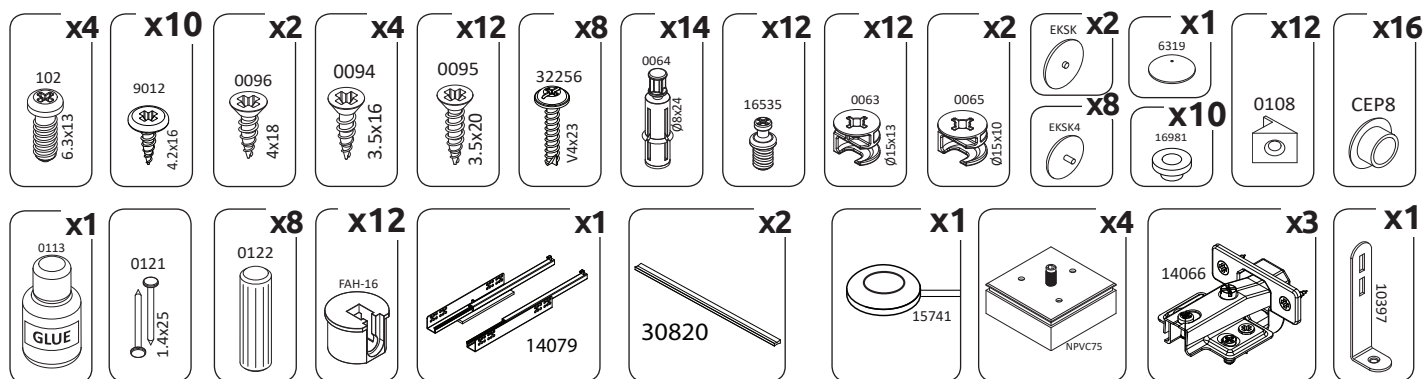

WICHTIG – SORGFÄLTIG LESEN UND AUFBEWAHREN

CZ – MONTÁŽNÍ NÁVOD

WAŻNE – PRZED UŻYCIEM NALEŻY DOKŁADNIE ZAPOZNAĆ SIĘ Z NINIEJSZĄ INSTRUKCJĄ I ZACHOWAĆ JĄ

**V60-1KS1F/PN**

LWH - 599x402x1230

27.03.2019

1

2