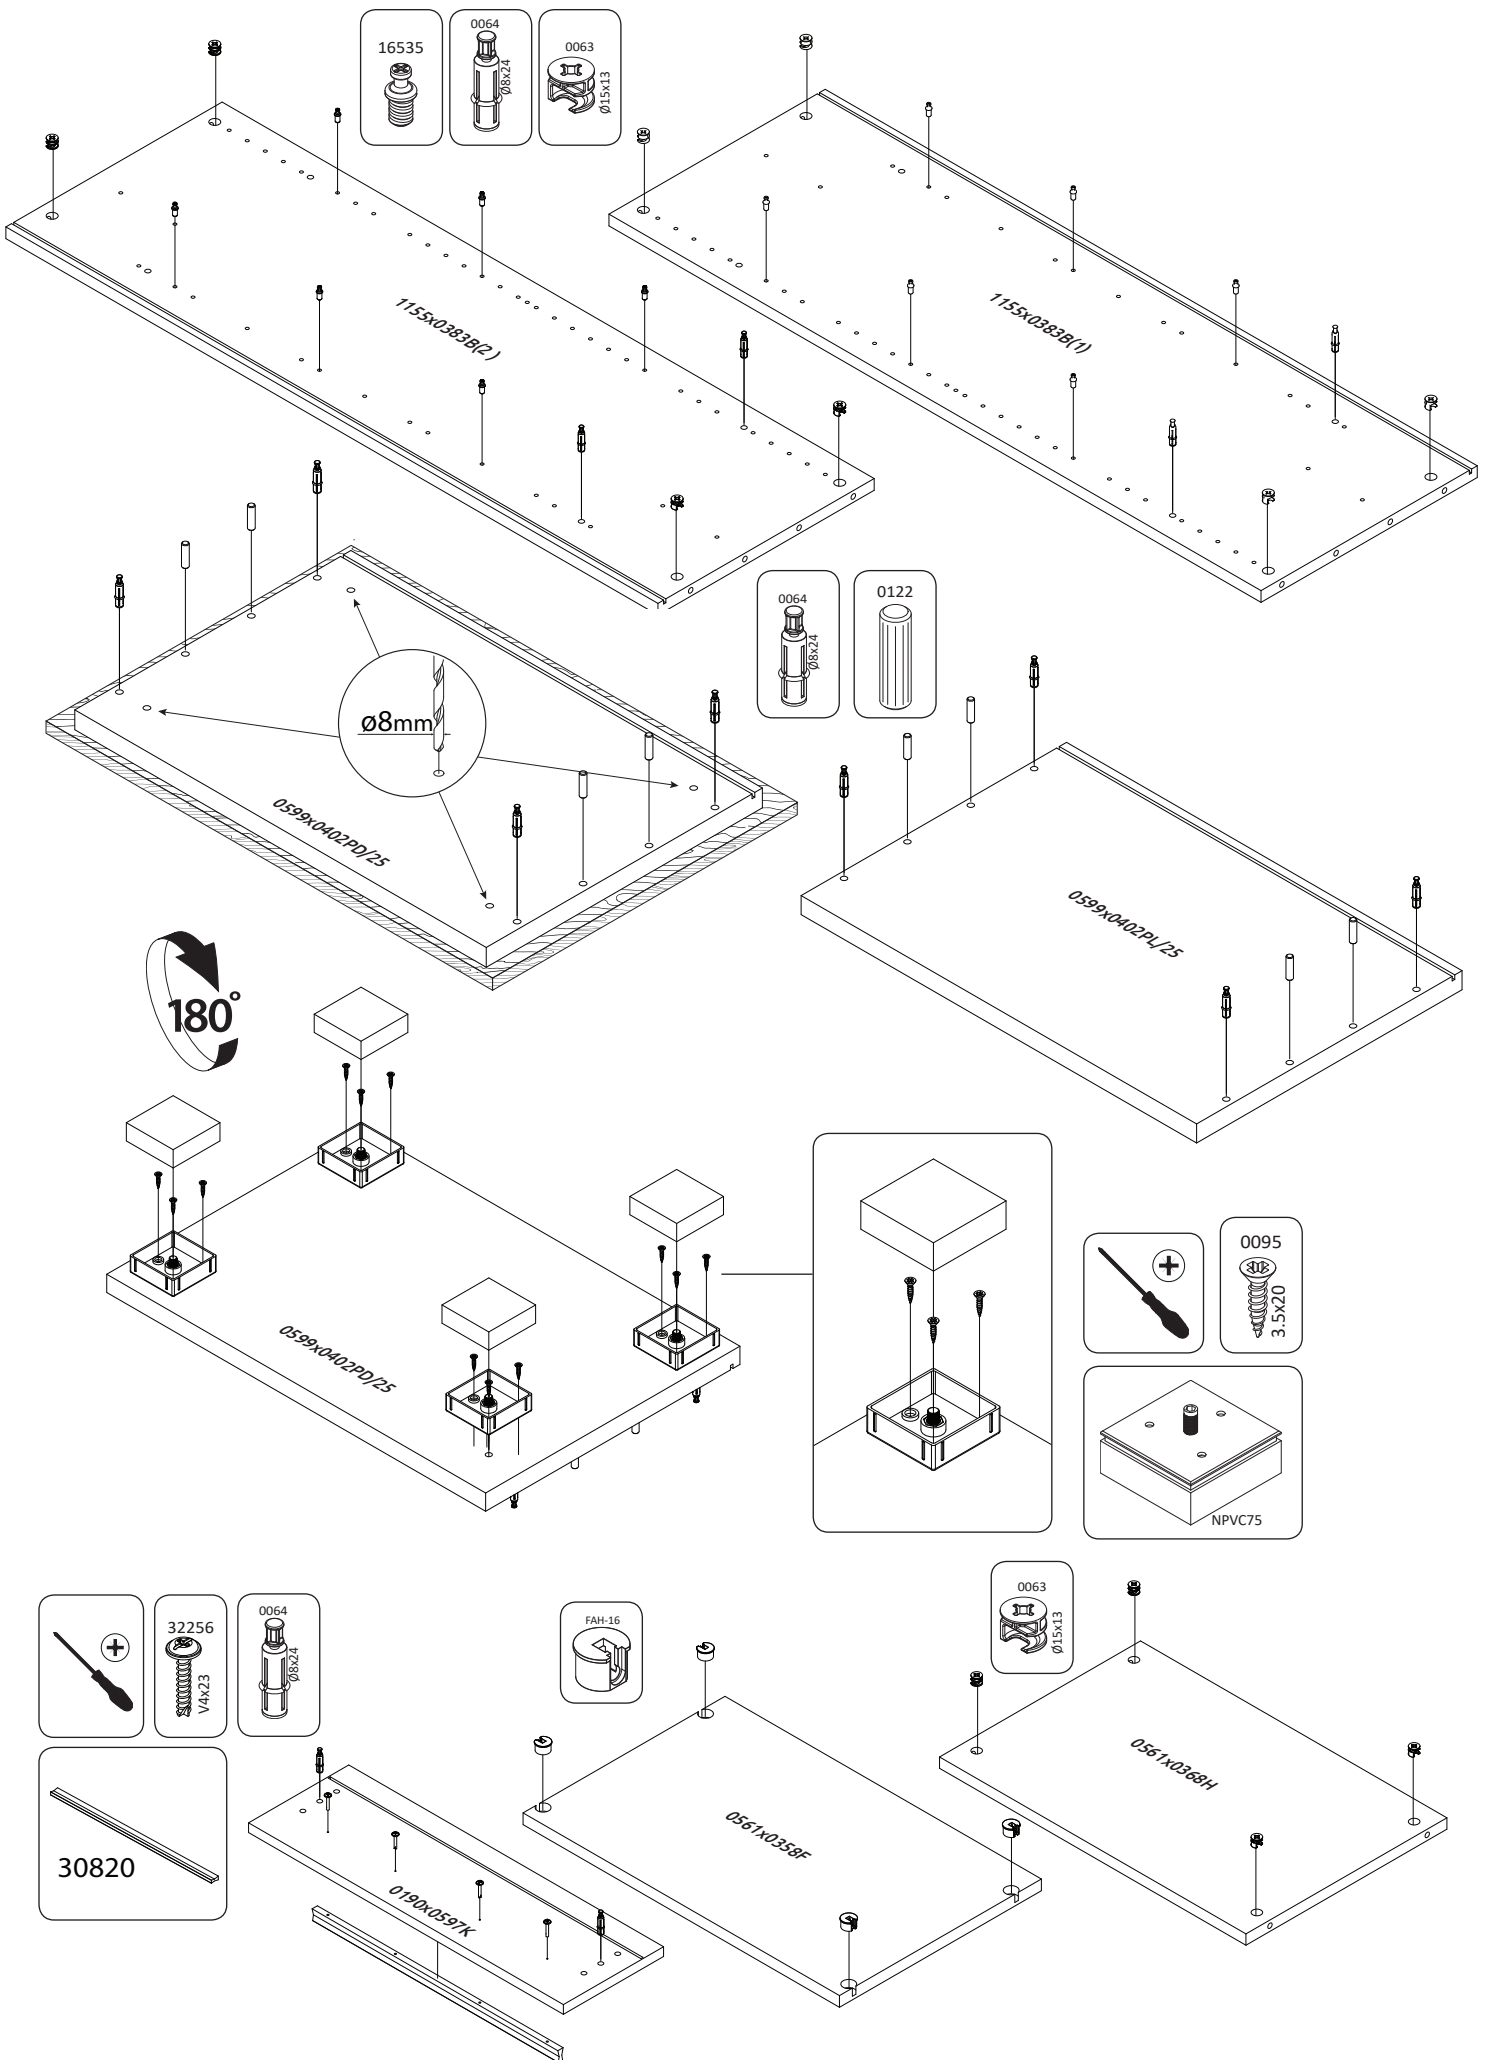

WICHTIG – SORGFÄLTIG LESEN UND AUFBEWAHREN

CZ – MONTÁŽNÍ NÁVOD

WAŻNE – PRZED UŻYCIEM NALEŻY DOKŁADNIE ZAPOZNAĆ SIĘ Z NINIEJSZĄ INSTRUKCJĄ I ZACHOWAĆ JĄ

**V60-1KS1F/PN**

LWH - 599x402x1230

27.03.2019

1

2