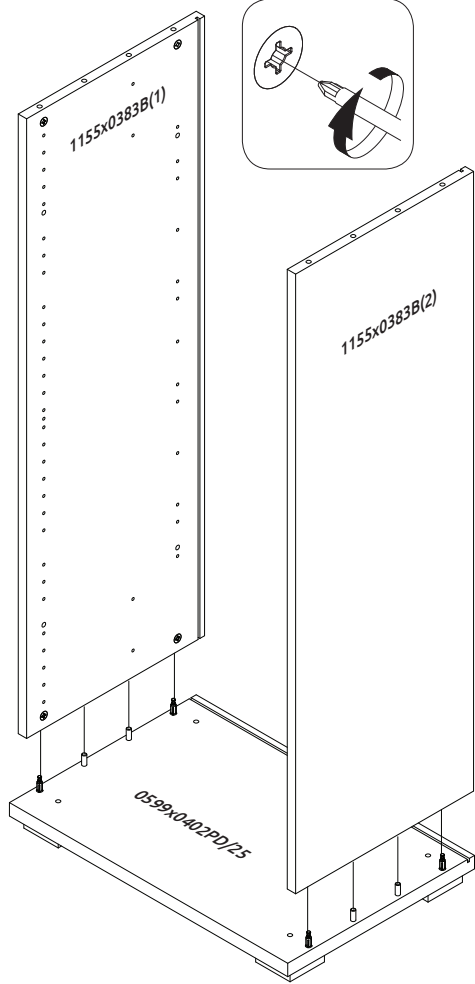

CZ – MONTÁŽNÍ NÁVOD

WAŻNE – PRZED UŻYCIEM NALEŻY DOKŁADNIE ZAPOZNAĆ SIĘ Z NINIEJSZĄ INSTRUKCJĄ I ZACHOWAĆ JĄ

**V60-1KS/PN**  
LWH - 599x402x1230

27.03.2019

1

2

3

4