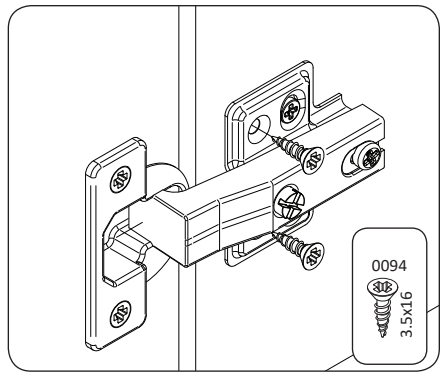

0094
3.5x16