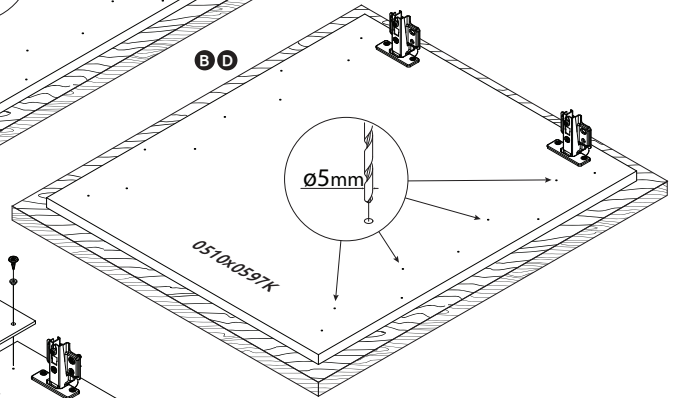

CZ – MONTÁŽNÍ NÁVOD

WAŻNE – PRZED UŻYCIEM NALEŻY DOKŁADNIE ZAPOZNAĆ SIĘ Z NINIEJSZĄ INSTRUKCJĄ I ZACHOWAĆ JĄ

**V60-1KS/PN**  
LWH - 599x402x1230

27.03.2019

1

2

3

4