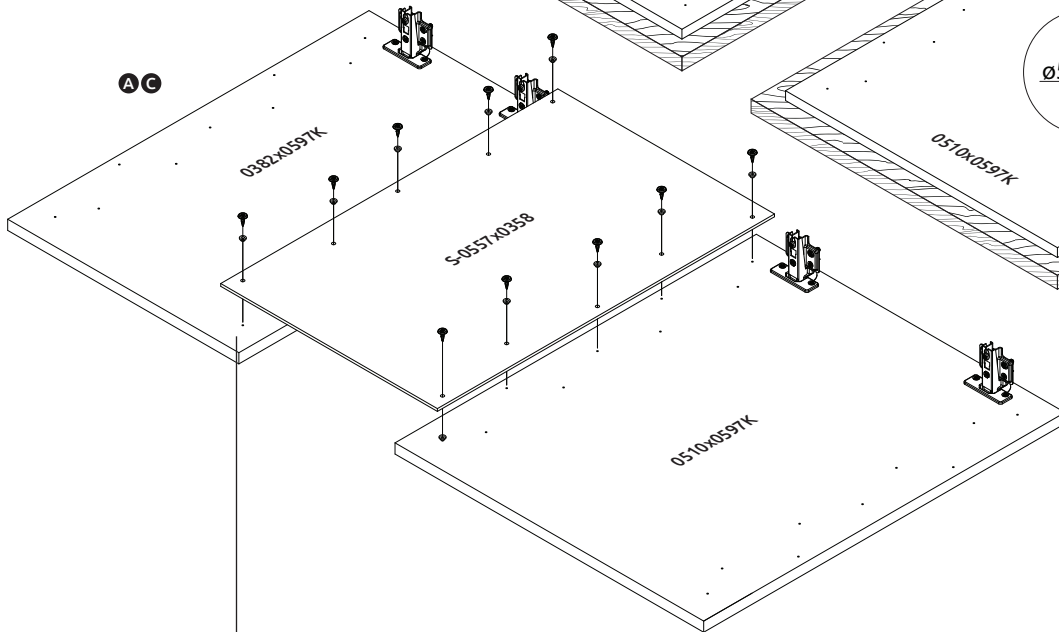

CZ – MONTÁŽNÍ NÁVOD

WAŻNE – PRZED UŻYCIEM NALEŻY DOKŁADNIE ZAPOZNAĆ SIĘ Z NINIEJSZĄ INSTRUKCJĄ I ZACHOWAĆ JĄ

**V60-1KS/PN**  
LWH - 599x402x1230

27.03.2019

1

2

3

4