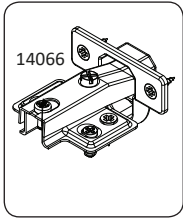

CZ – MONTÁŽNÍ NÁVOD

WAŻNE – PRZED UŻYCIEM NALEŻY DOKŁADNIE ZAPOZNAĆ SIĘ Z NINIEJSZĄ INSTRUKCJĄ I ZACHOWAĆ JĄ

**V60-1KS/PN**  
LWH - 599x402x1230

27.03.2019

1

2

3

4

10

A

B

0094  
3.5x16

C

D

11

12