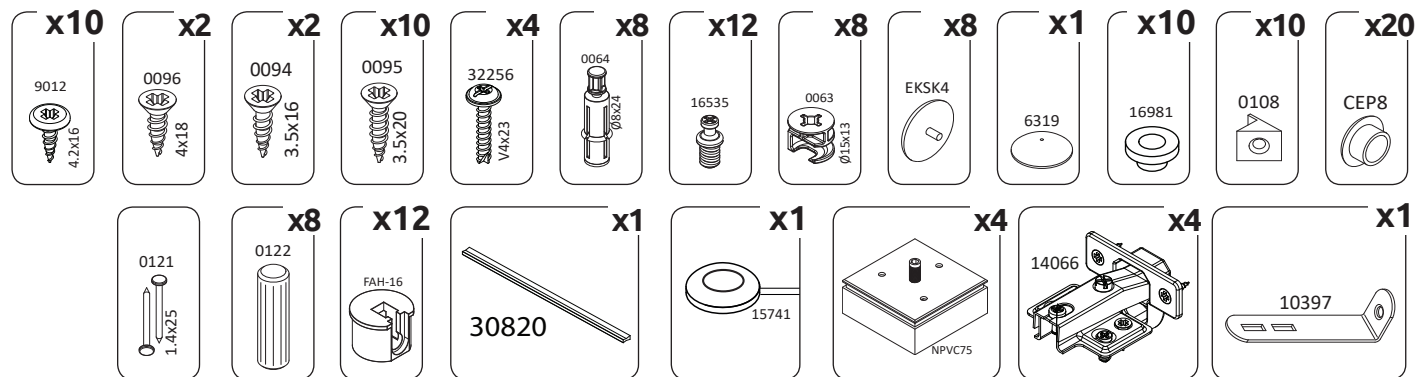

CZ – MONTÁŽNÍ NÁVOD

WAŻNE – PRZED UŻYCIEM NALEŻY DOKŁADNIE ZAPOZNAĆ SIĘ Z NINIEJSZĄ INSTRUKCJĄ I ZACHOWAĆ JĄ

**V60-1KS/PN**  
LWH - 599x402x1230

27.03.2019

1

2

3

4