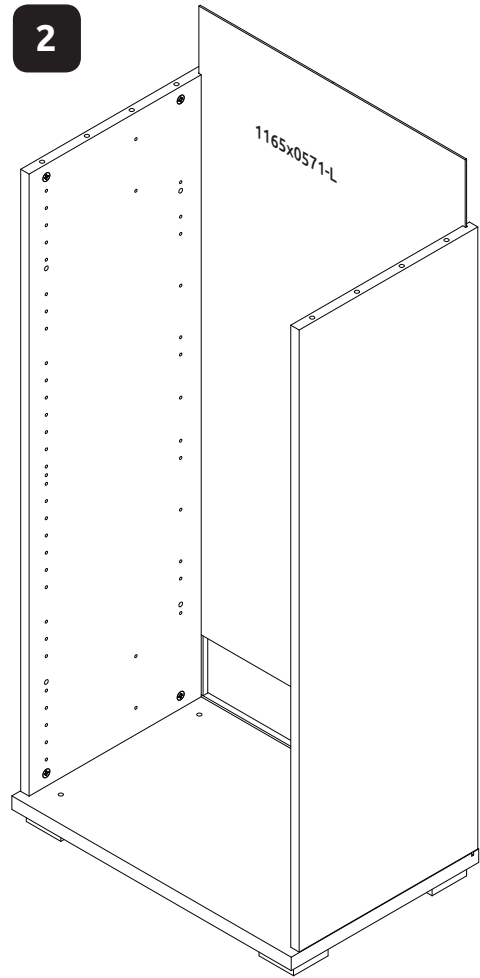

CZ – MONTÁŽNÍ NÁVOD

WAŻNE – PRZED UŻYCIEM NALEŻY DOKŁADNIE ZAPOZNAĆ SIĘ Z NINIEJSZĄ INSTRUKCJĄ I ZACHOWAĆ JĄ

**V60-1KS/PN**  
LWH - 599x402x1230

27.03.2019

1

2

3

4