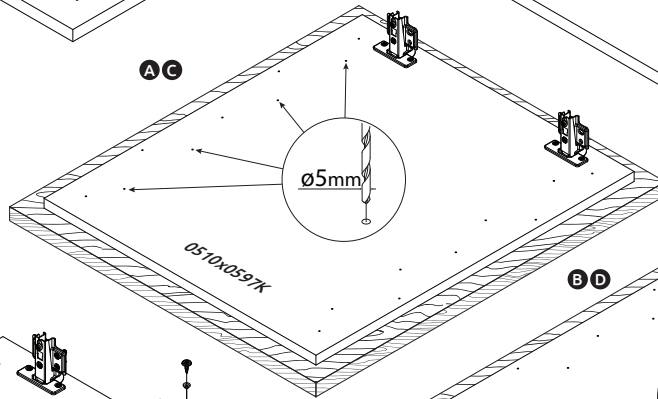

CZ – MONTÁŽNÍ NÁVOD

WAŻNE – PRZED UŻYCIEM NALEŻY DOKŁADNIE ZAPOZNAĆ SIĘ Z NINIEJSZĄ INSTRUKCJĄ I ZACHOWAĆ JĄ

**V60-1KS/PN**  
LWH - 599x402x1230

27.03.2019

1

2

3

4