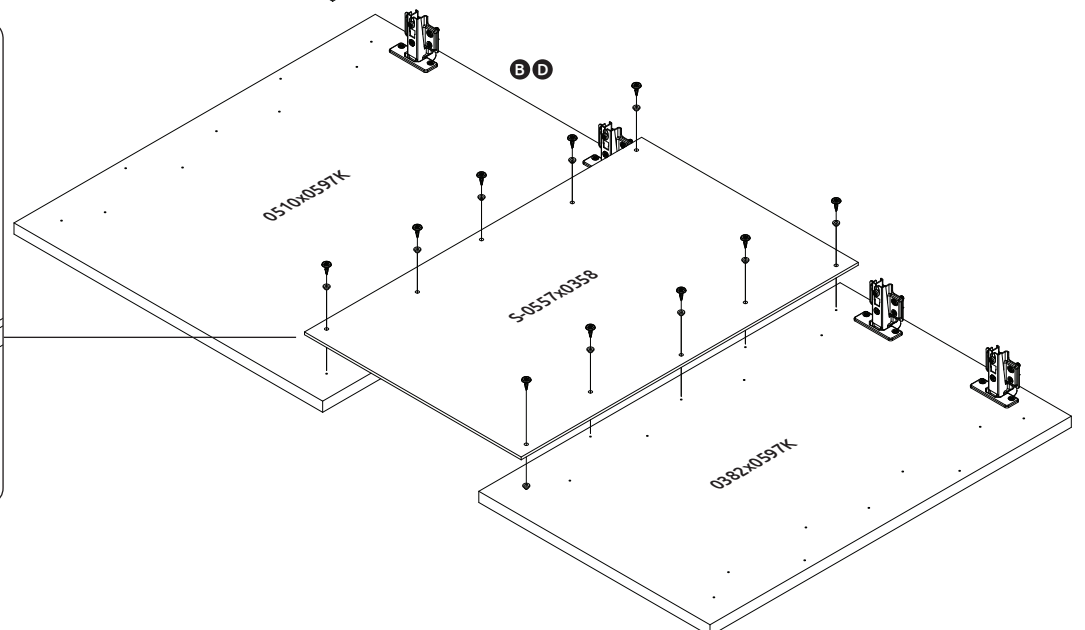

CZ – MONTÁŽNÍ NÁVOD

WAŻNE – PRZED UŻYCIEM NALEŻY DOKŁADNIE ZAPOZNAĆ SIĘ Z NINIEJSZĄ INSTRUKCJĄ I ZACHOWAĆ JĄ

**V60-1KS/PN**  
LWH - 599x402x1230

27.03.2019

1

2

3

4