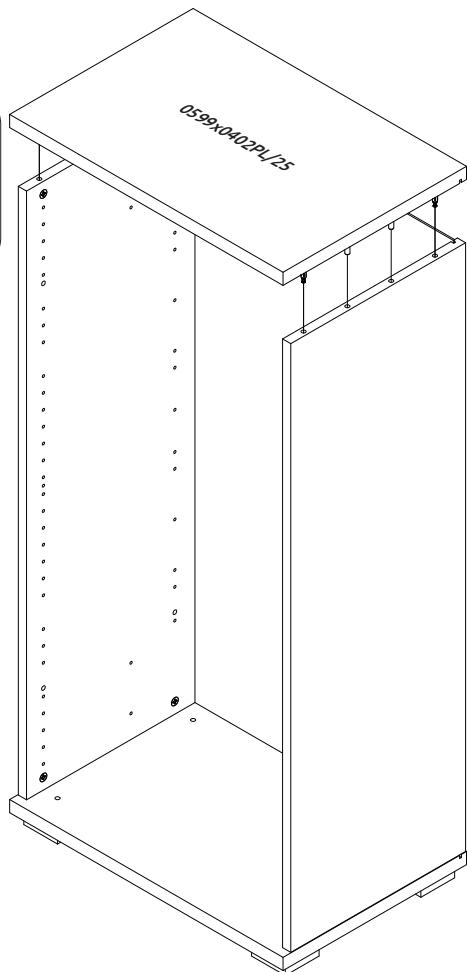

CZ – MONTÁŽNÍ NÁVOD

WAŻNE – PRZED UŻYCIEM NALEŻY DOKŁADNIE ZAPOZNAĆ SIĘ Z NINIEJSZĄ INSTRUKCJĄ I ZACHOWAĆ JĄ

**V60-1KS/PN**  
LWH - 599x402x1230

27.03.2019

1

2

3

4