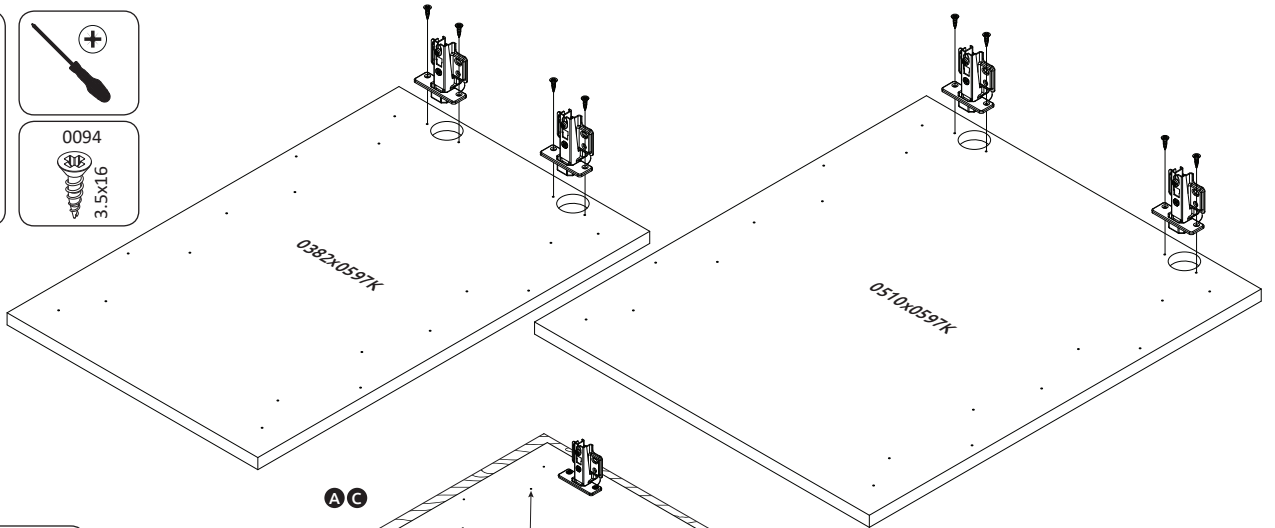

CZ – MONTÁŽNÍ NÁVOD

WAŻNE – PRZED UŻYCIEM NALEŻY DOKŁADNIE ZAPOZNAĆ SIĘ Z NINIEJSZĄ INSTRUKCJĄ I ZACHOWAĆ JĄ

**V60-1KS/PN**  
LWH - 599x402x1230

27.03.2019

1

2

3

4