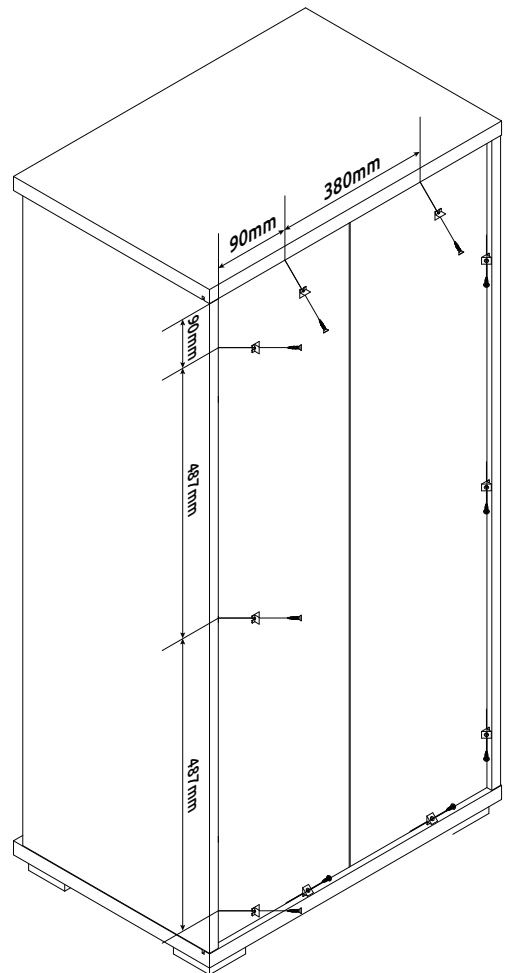

CZ – MONTÁŽNÍ NÁVOD

WAŻNE – PRZED UŻYCIEM NALEŻY DOKŁADNIE ZAPOZNAĆ SIĘ Z NINIEJSZĄ INSTRUKCJĄ I ZACHOWAĆ JĄ

**V60-1KS/PN**  
LWH - 599x402x1230

27.03.2019

1

2

3

4