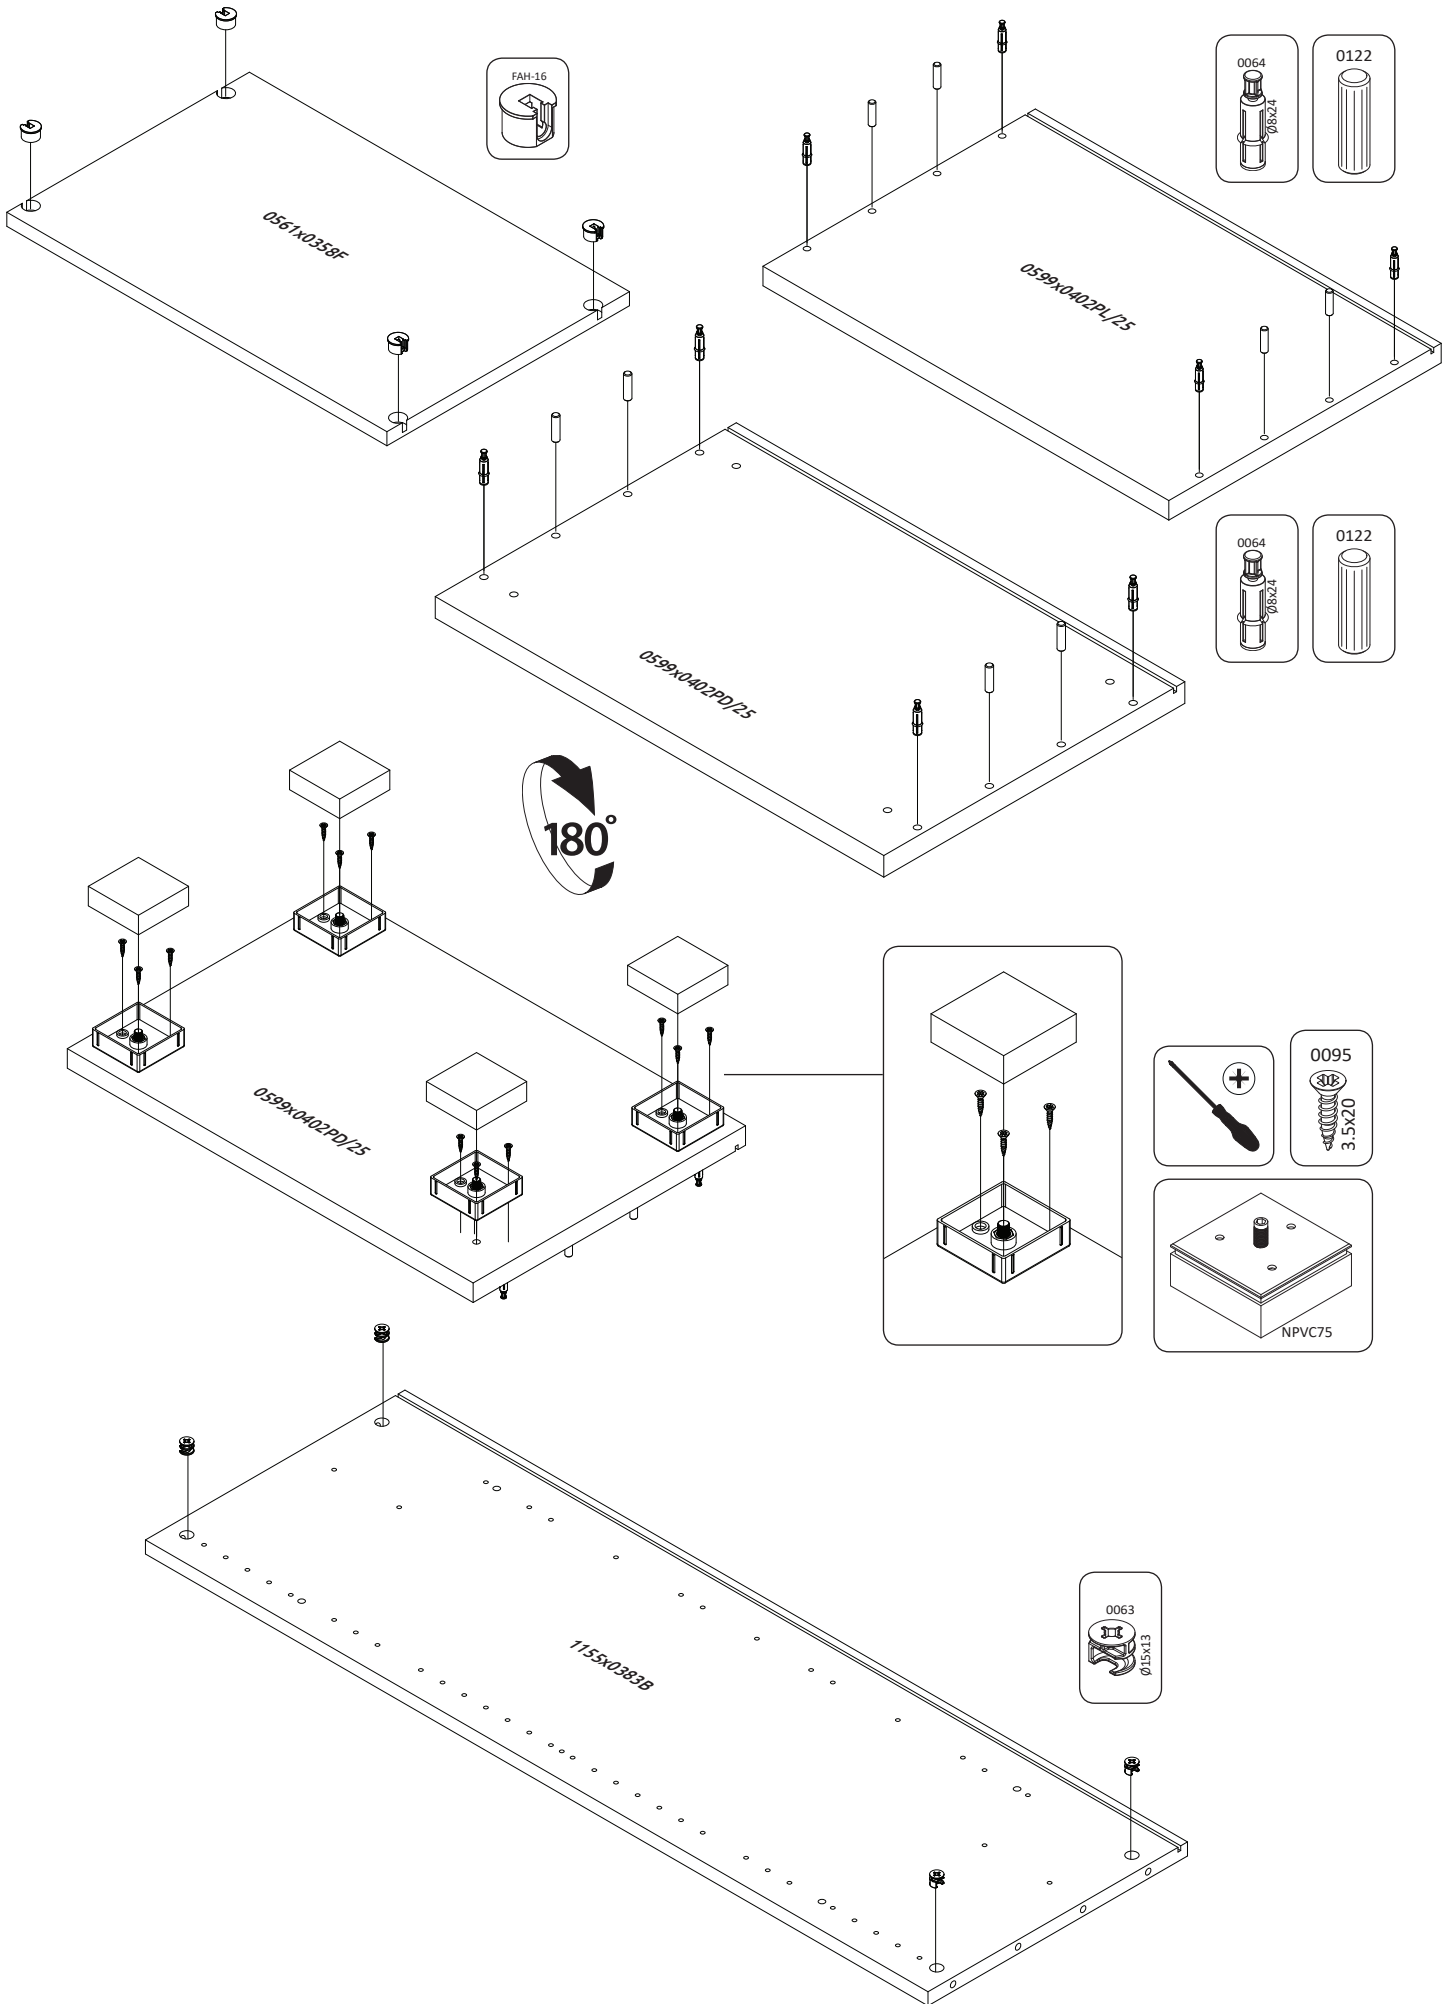

CZ – MONTÁŽNÍ NÁVOD

WAŻNE – PRZED UŻYCIEM NALEŻY DOKŁADNIE ZAPOZNAĆ SIĘ Z NINIEJSZĄ INSTRUKCJĄ I ZACHOWAĆ JĄ

**V60-1KS/PN**  
LWH - 599x402x1230

27.03.2019

1

2

3

4