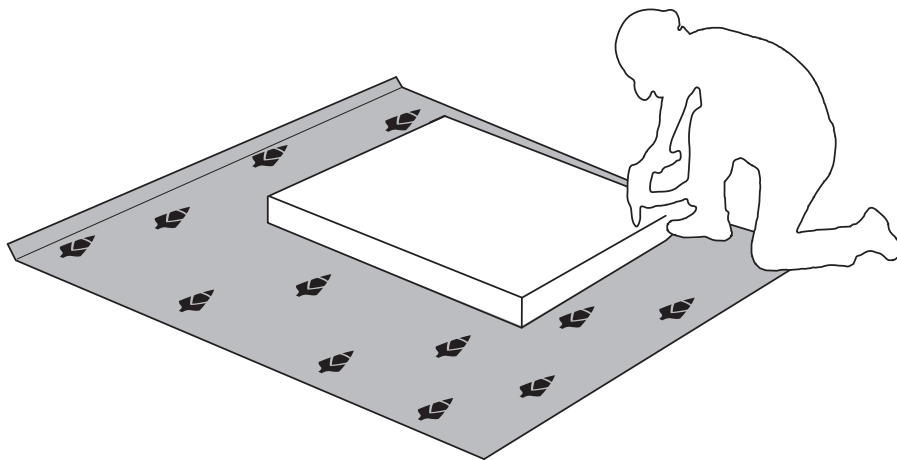

VAŽNO – PRE UPOTREBE PAŽLJIVO PROČITAJTE I SAČUVAJTE UPUTSTVO
IMPORTANT – READ CAREFULLY – RETAIN FOR FUTURE REFERENCE
WICHTIG – SORGFÄLTIG LESEN UND AUFBEWAHREN
CZ – MONTÁŽNÍ NÁVOD
WAŻNE – PRZED UŻYCIEM NALEŻY DOKŁADNIE ZAPOZNAĆ SIĘ Z NINIEJSZĄ INSTRUKCJĄ I ZACHOWAĆ JĄ

41744

V60-1KS/PN	02-09
V90-1KS/PN	10-23