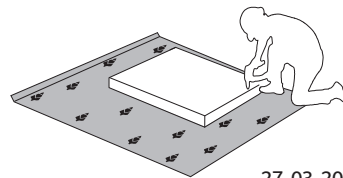

CZ – MONTÁŽNÍ NÁVOD

WAŻNE – PRZED UŻYCIEM NALEŻY DOKŁADNIE ZAPOZNAĆ SIĘ Z NINIEJSZĄ INSTRUKCJĄ I ZACHOWAĆ JĄ

**V60-1KS/PN**  
LWH - 599x402x1230

27.03.2019

1

2

3

4