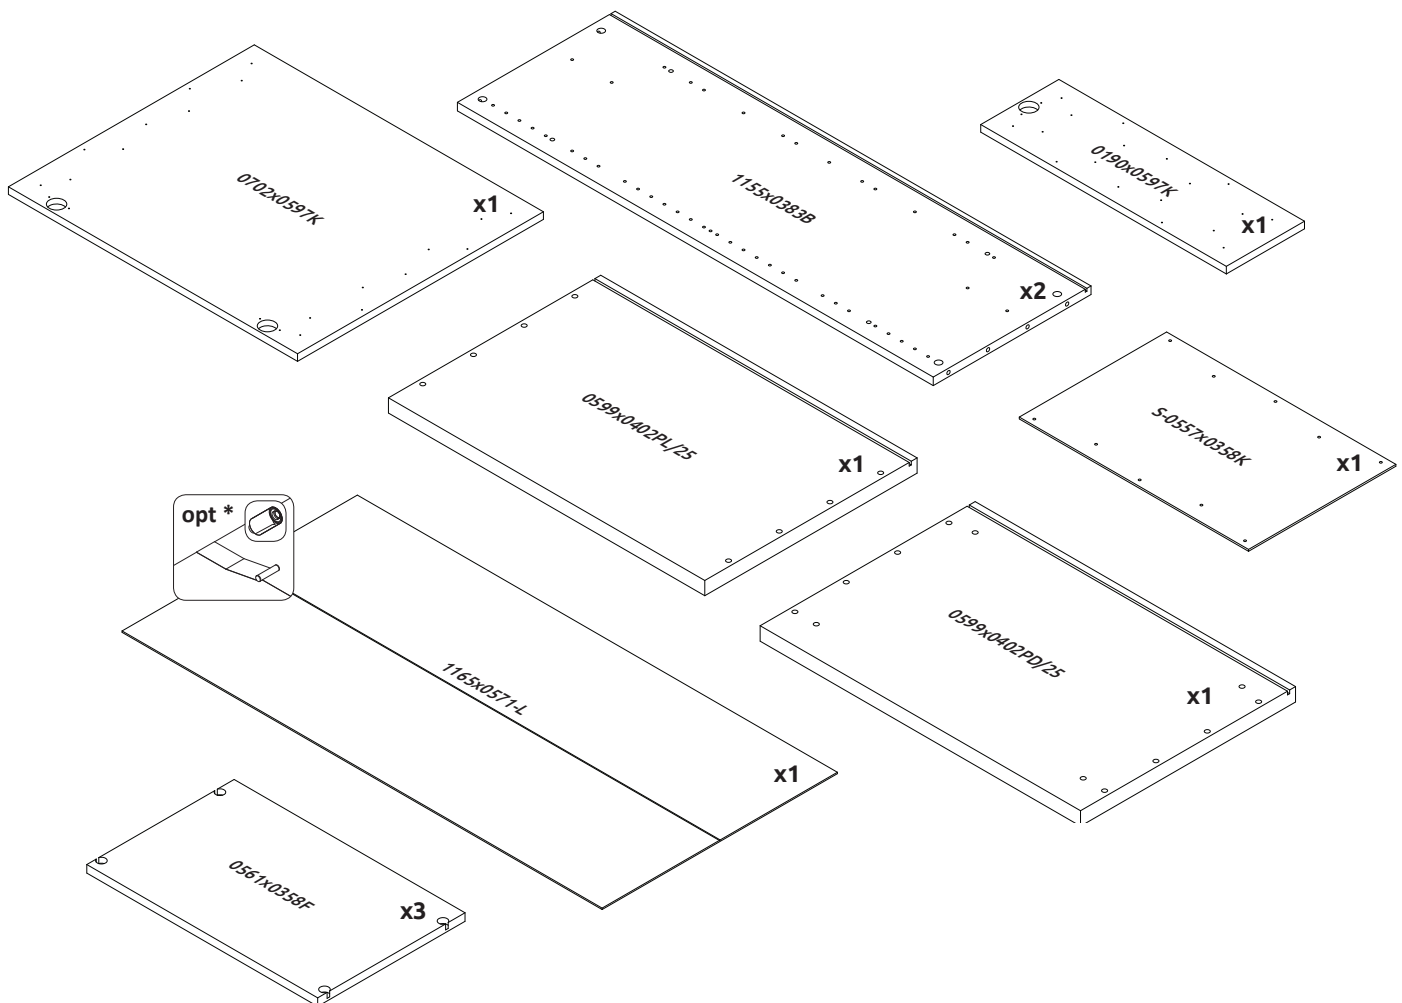

WAŻNE – PRZED UŻYCIEM NALEŻY DOKŁADNIE ZAPOZNAĆ SIĘ Z NINIEJSZĄ INSTRUKCJĄ I ZACHOWAĆ JĄ

V60-1KSV/PN
LWH - 599x402x1230

27.03.2019

x10 9012 4.2x1.6	x2 0096 4x1.8	x2 0094 3.5x1.6	x10 0095 3.5x2.0	x4 32256 V4x2.3	x8 0064 Ø6x2.4	x12 16535	x8 0063 Ø1.5x1.3	x8 EKSK4	x1 6319	x10 16981	x10 0108	x20 CEP8
x8 0121 1.4x2.5	x8 0122	x12 FAH-16	x1 30820	x1 15741	x4 NPVC75	x3 14066	x1 10397					