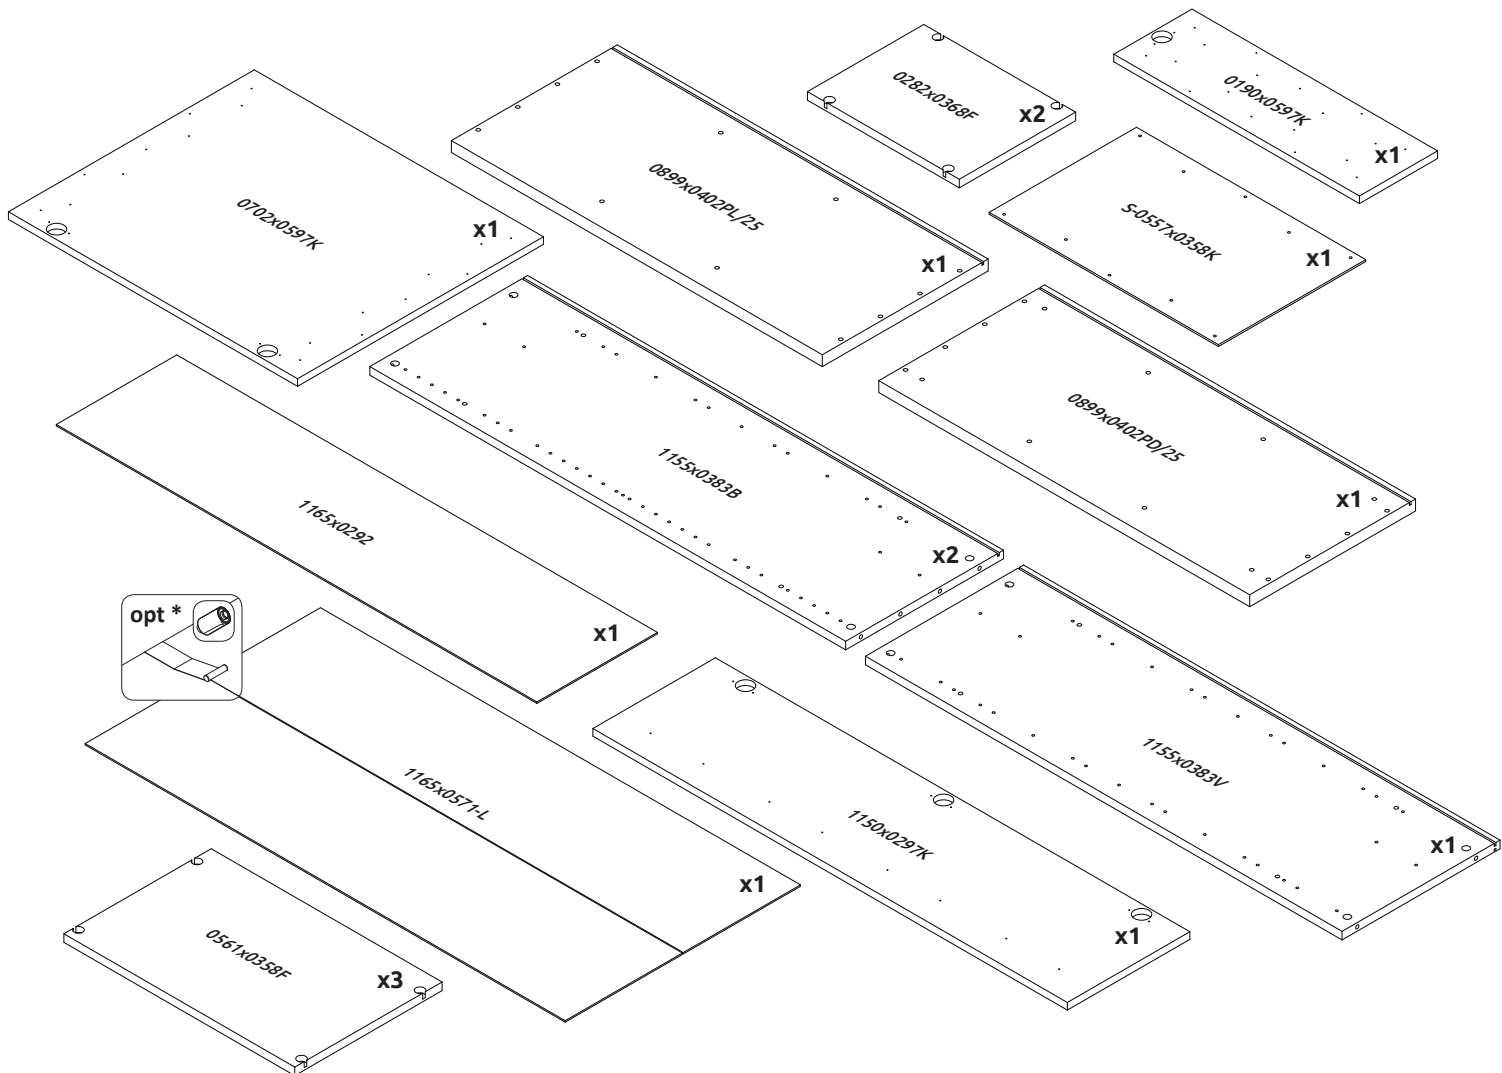

WAŻNE – PRZED UŻYCIEM NALEŻY DOKŁADNIE ZAPOZNAĆ SIĘ Z NINIEJSZĄ INSTRUKCJĄ I ZACHOWAĆ JĄ

V90-2KSV/PN
LWH - 899x402x1230

27.03.2019

A

B

1

2

3