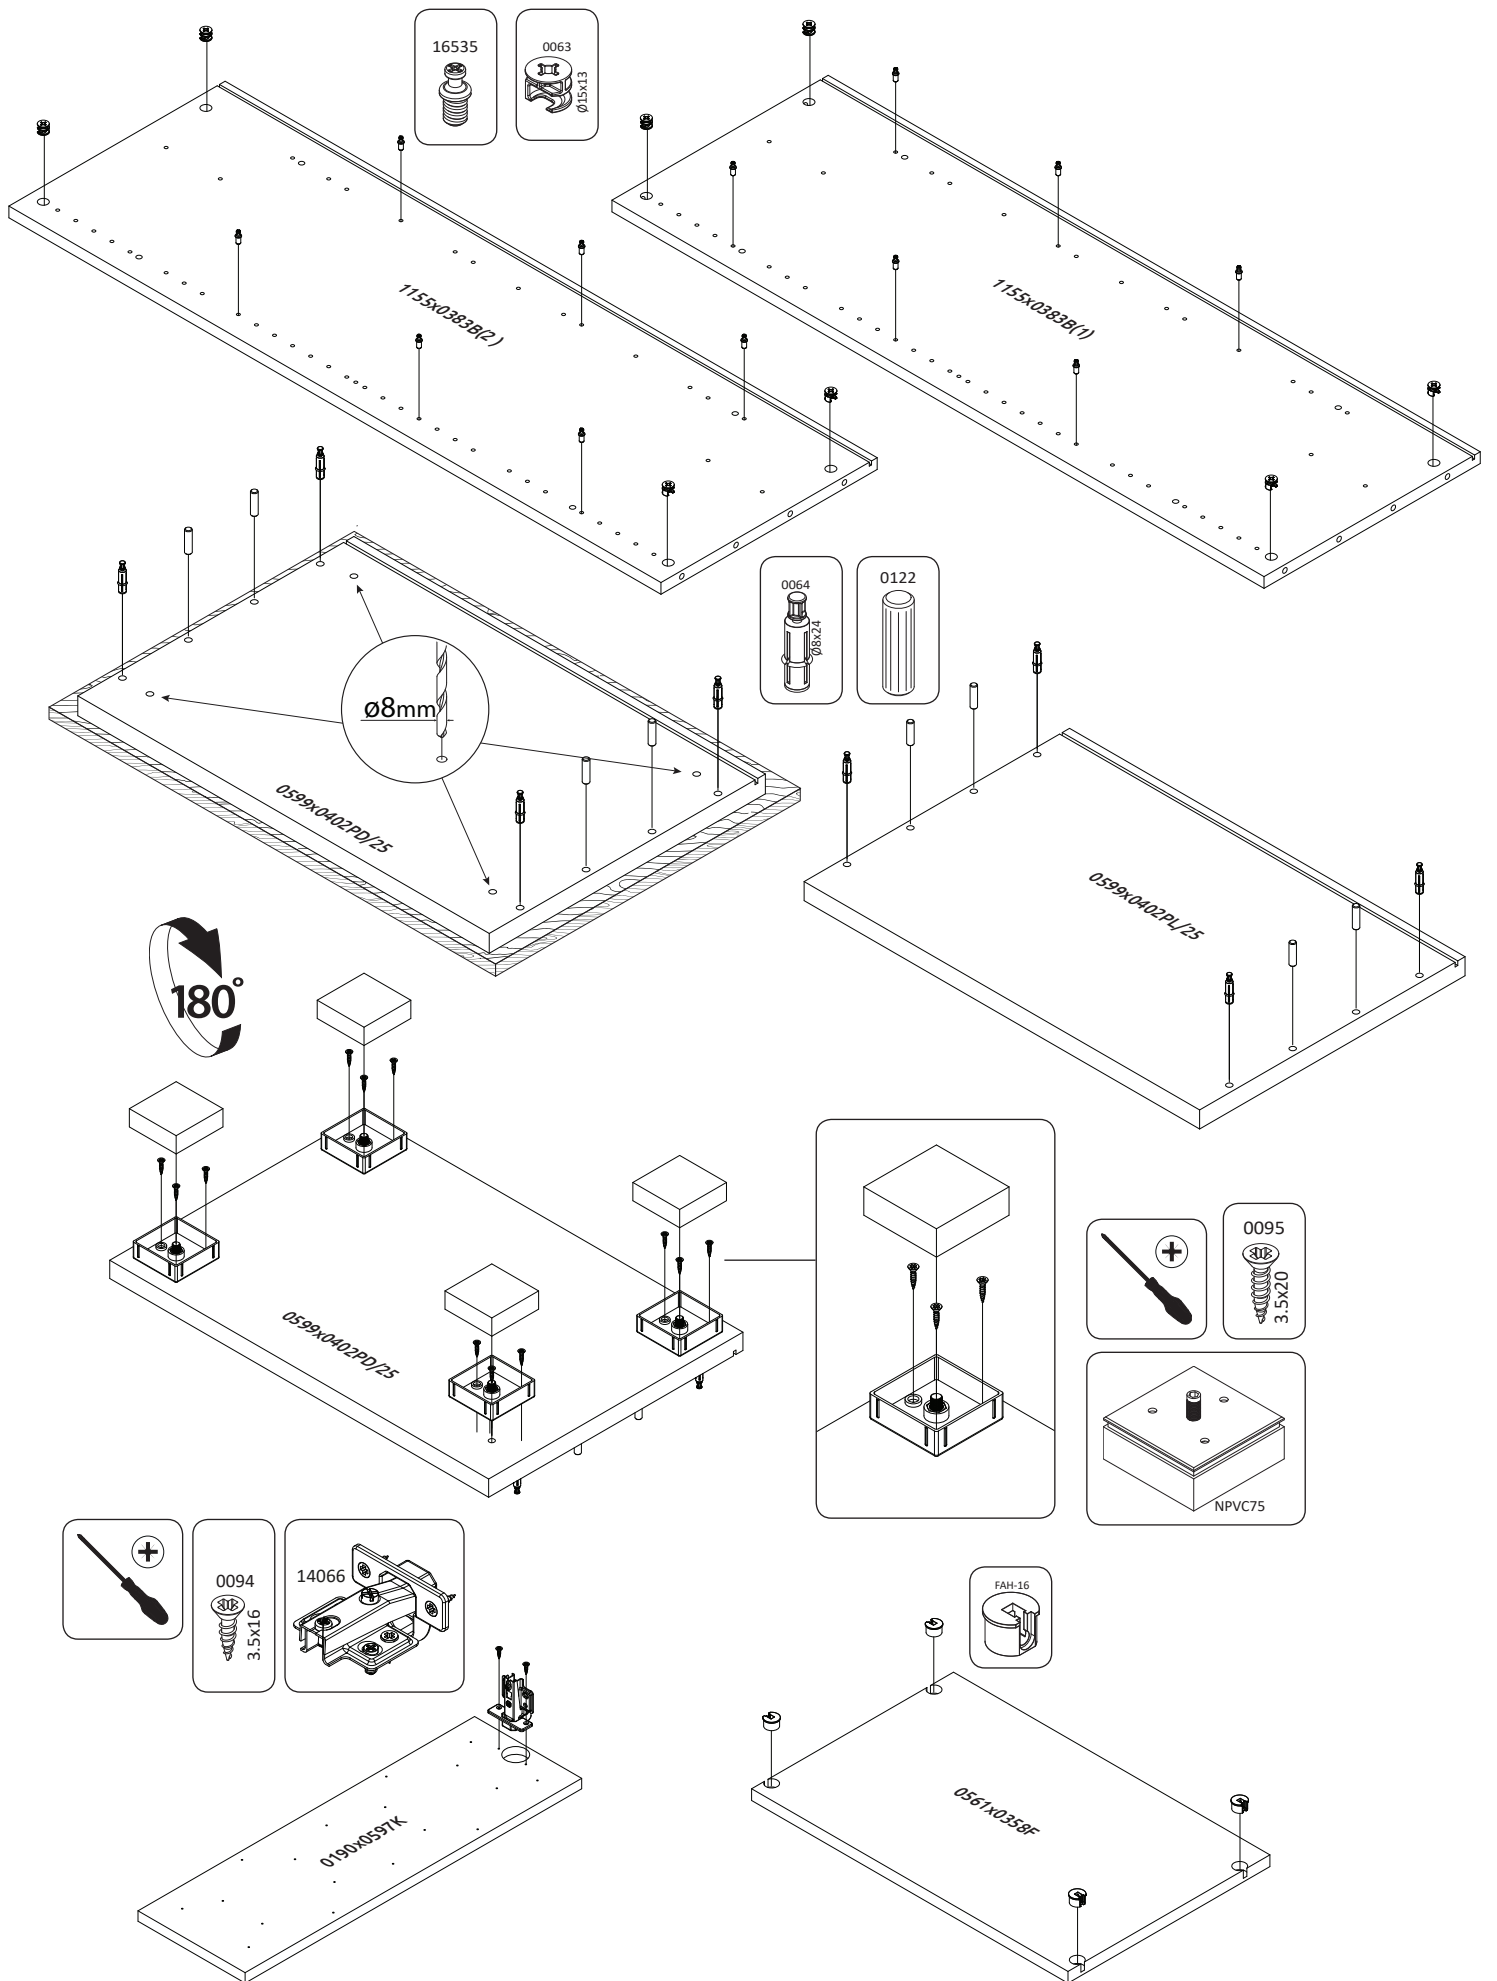

WAŻNE – PRZED UŻYCIEM NALEŻY DOKŁADNIE ZAPOZNAĆ SIĘ Z NINIEJSZĄ INSTRUKCJĄ I ZACHOWAĆ JĄ

V60-1KSV/PN
LWH - 599x402x1230

27.03.2019

x10 9012 4.2x1.6	x2 0096 4x1.8	x2 0094 3.5x1.6	x10 0095 3.5x2.0	x4 32256 V4x2.3	x8 0064 Ø6x2.4	x12 16535	x8 0063 Ø1.5x1.3	x8 EKSK4	x1 6319	x10 16981	x10 0108	x20 CEP8
x8 0121 1.4x2.5	x8 0122	x12 FAH-16	x1 30820	x1 15741	x4 NPVC75	x3 14066	x1 10397					