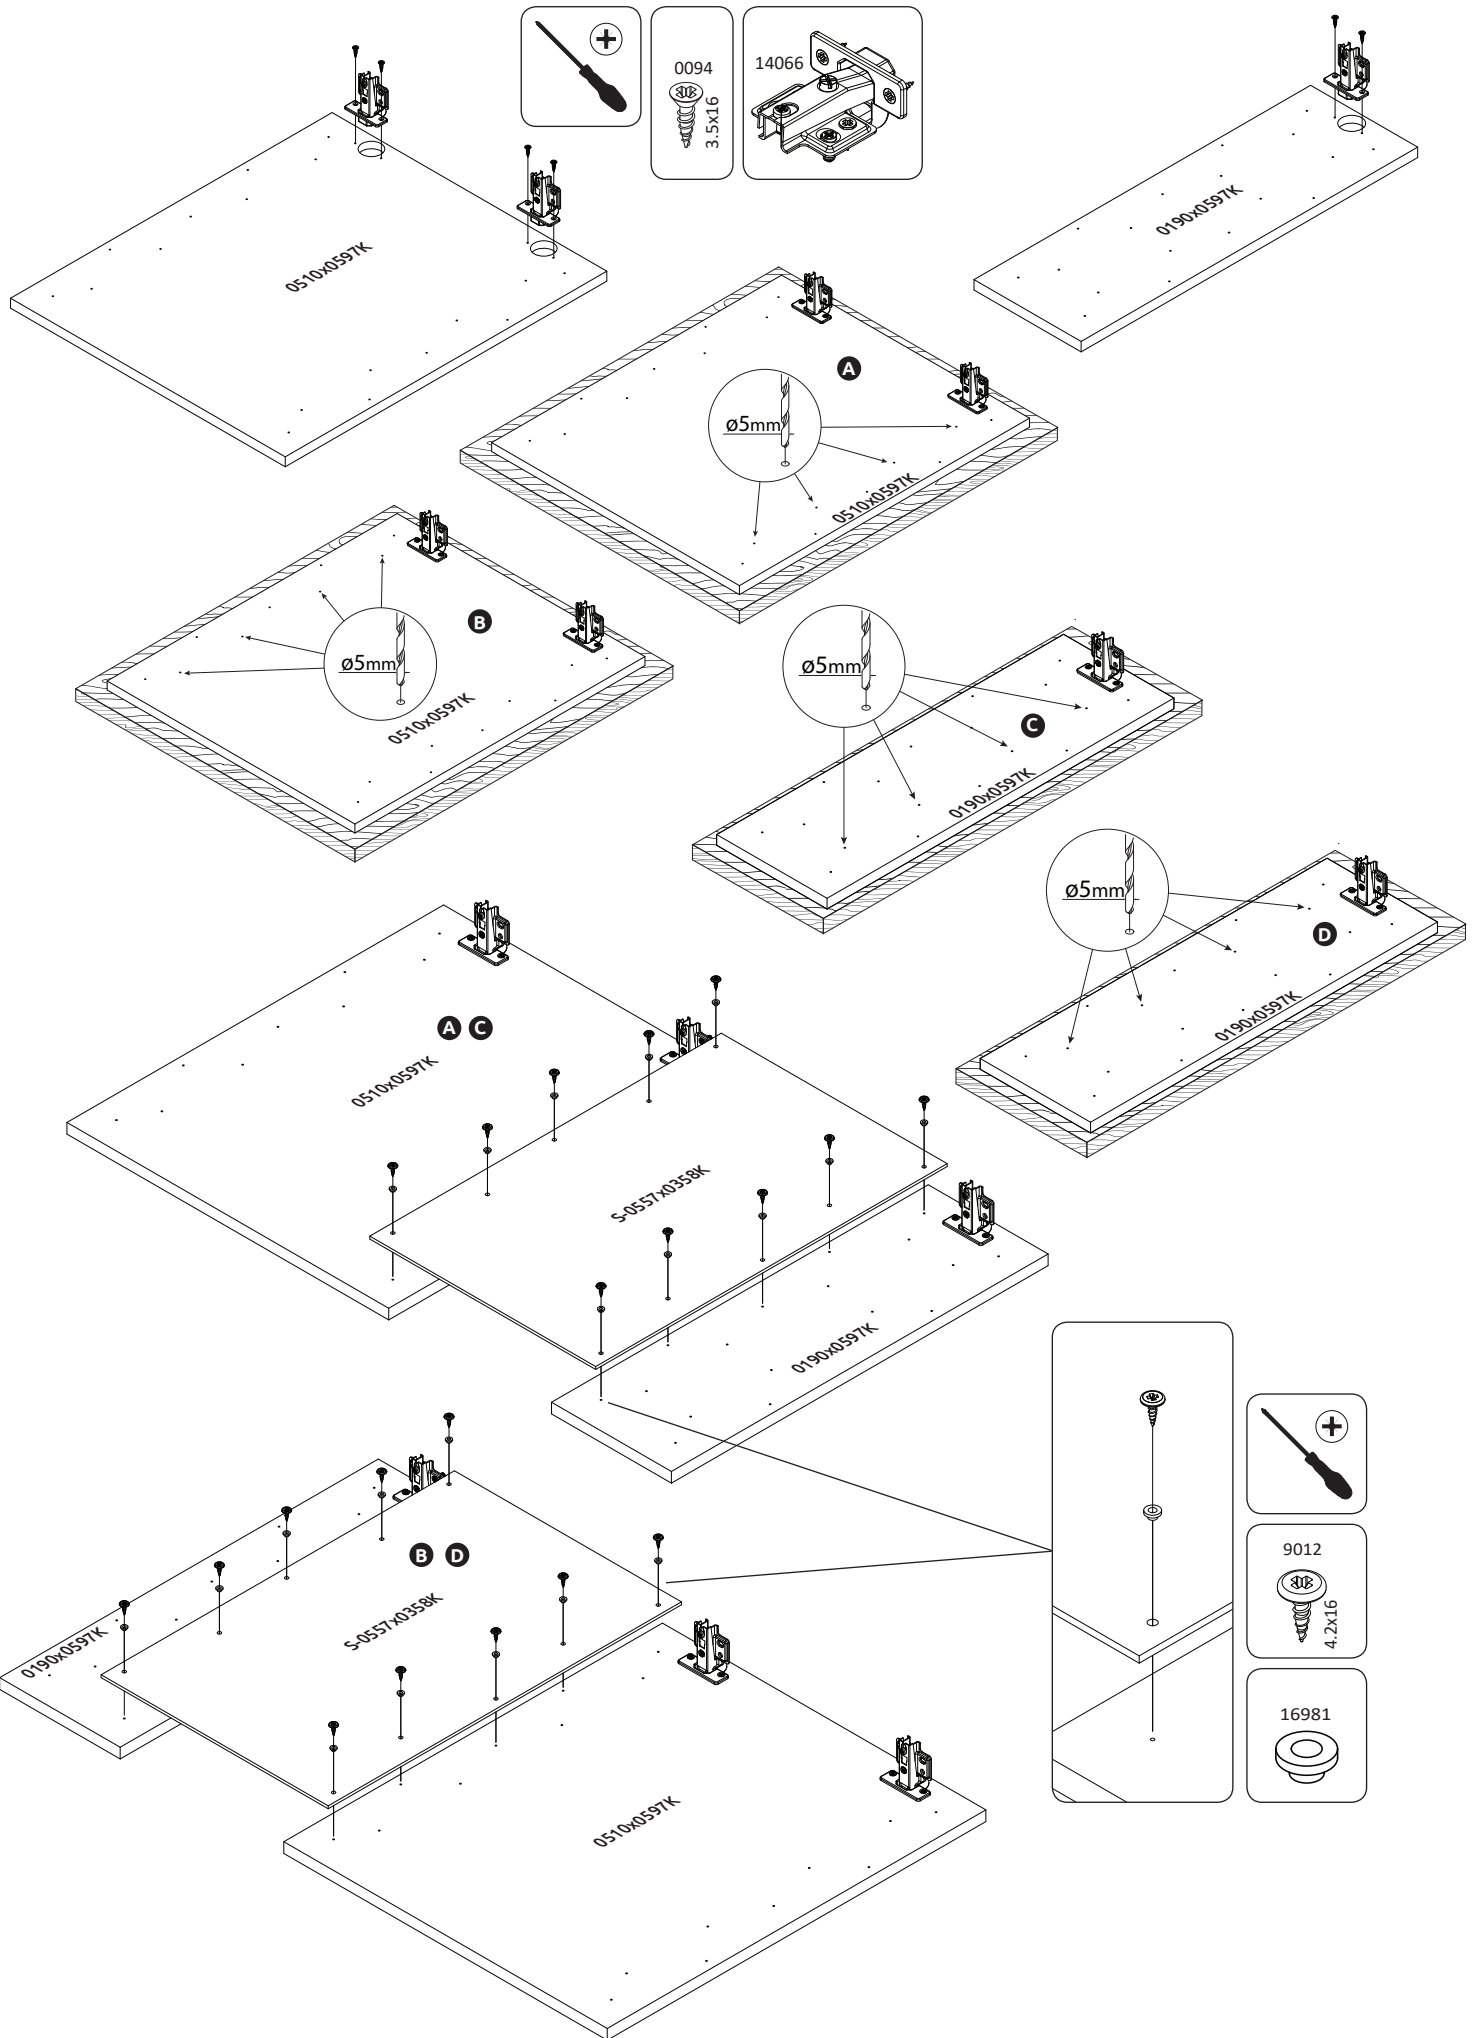

CZ – MONTÁŽNÍ NÁVOD

WAŻNE – PRZED UŻYCIEM NALEŻY DOKŁADNIE ZAPOZNAĆ SIĘ Z NINIEJSZĄ INSTRUKCJĄ I ZACHOWAĆ JĄ

V60-1KS1F/PN

LWH - 599x402x1230

27.03.2019

1

2

3