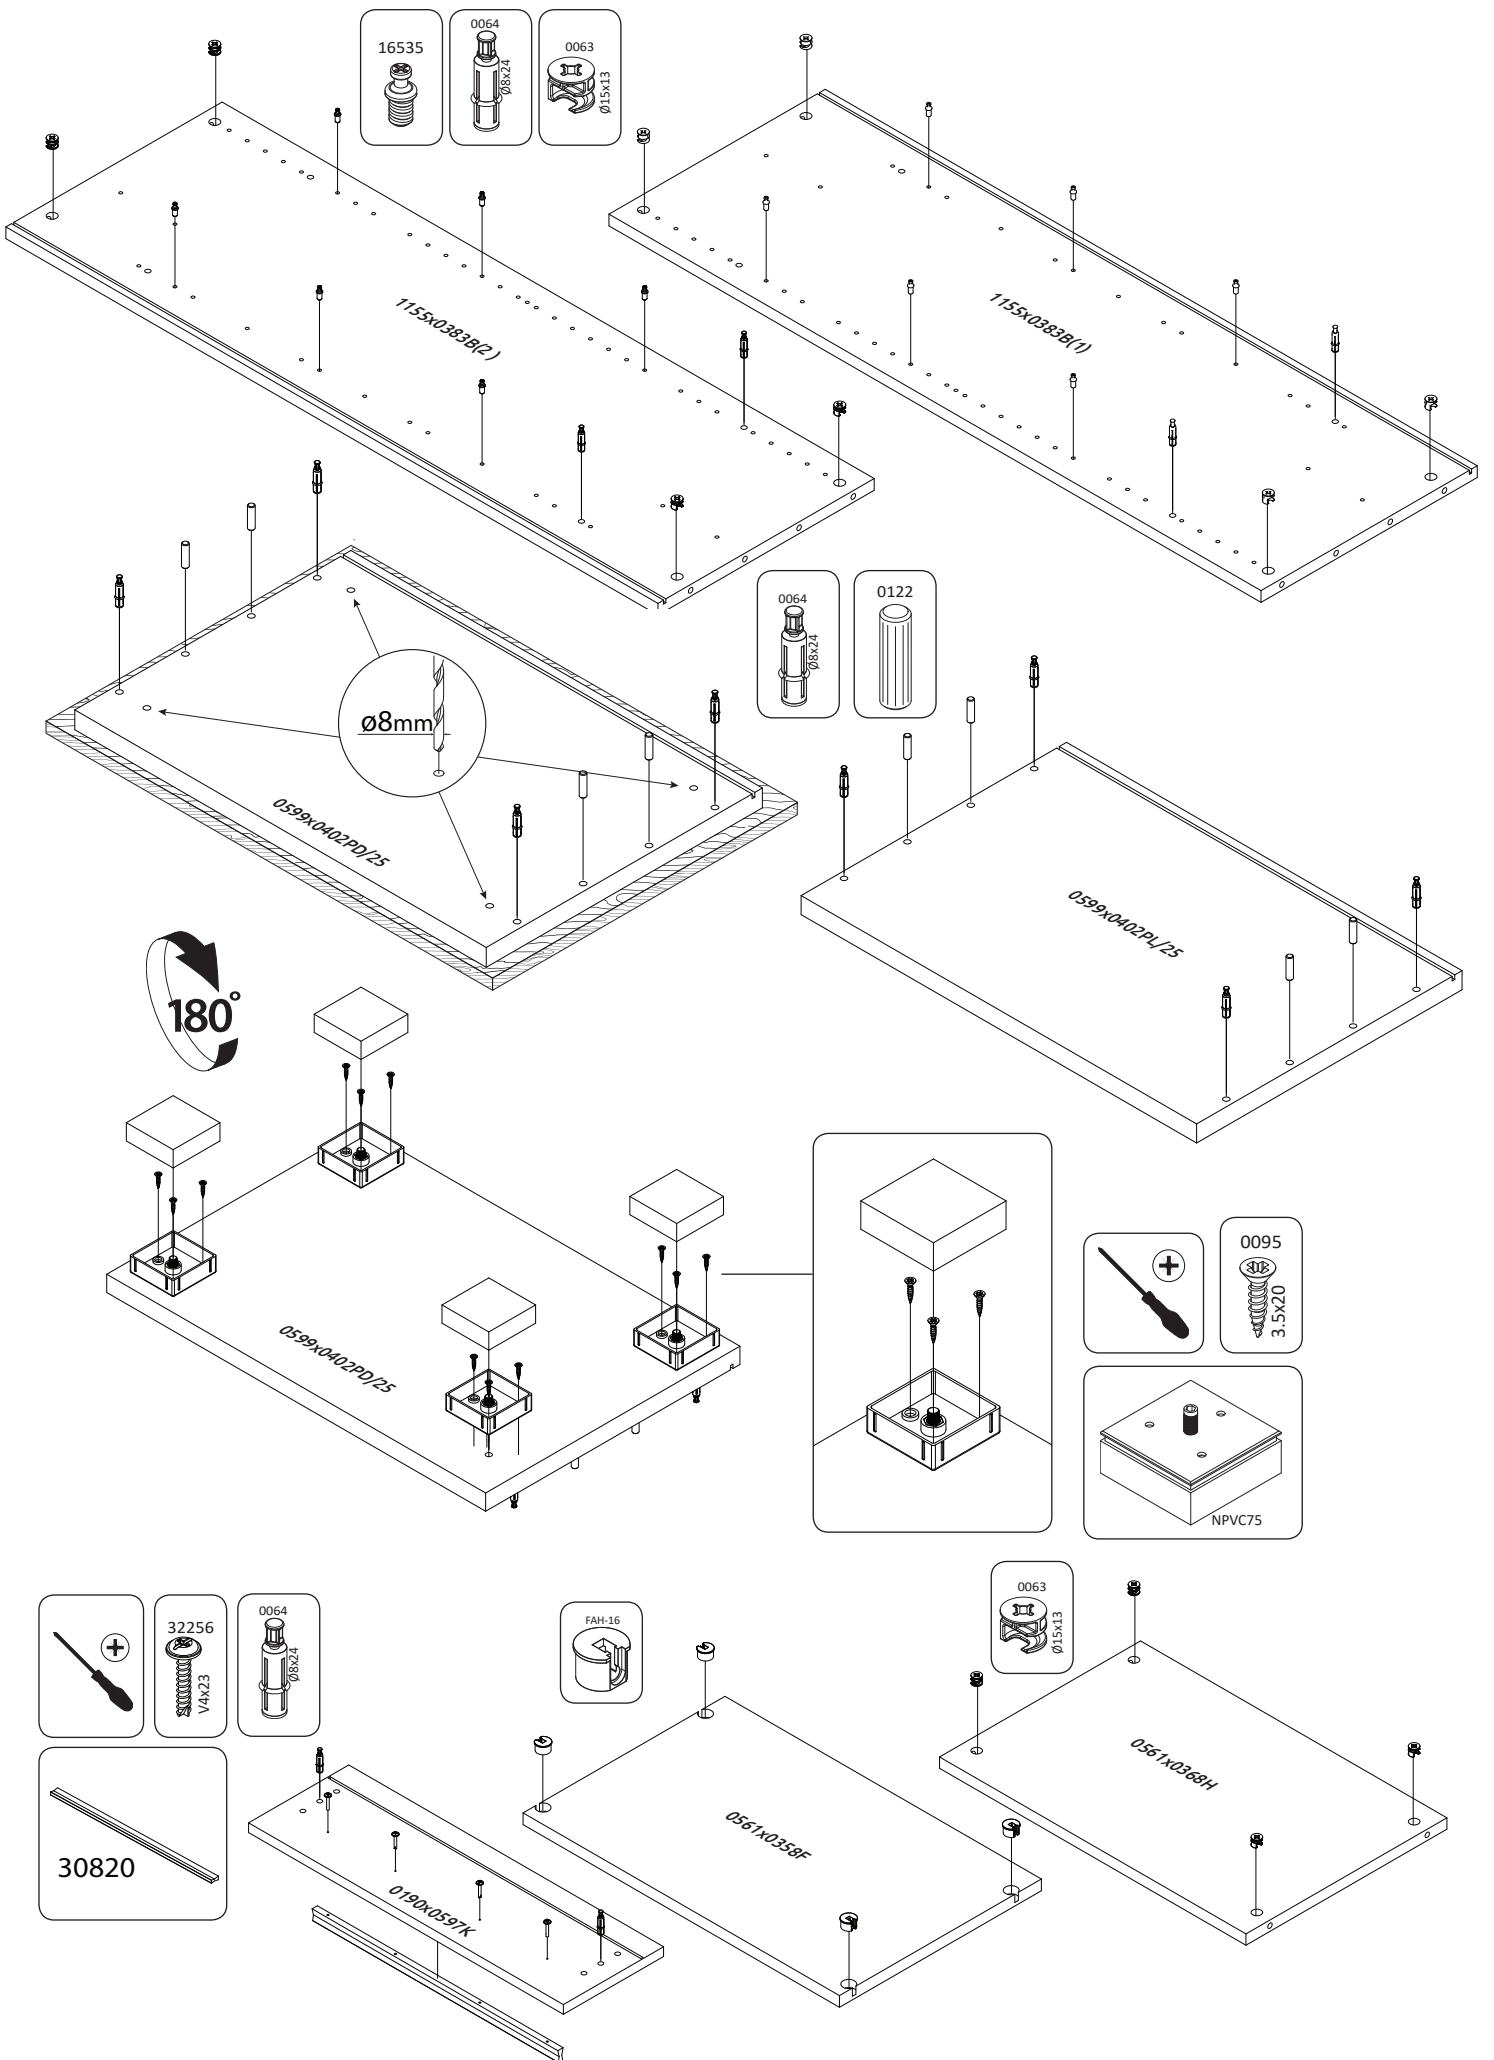

CZ – MONTÁŽNÍ NÁVOD

WAŻNE – PRZED UŻYCIEM NALEŻY DOKŁADNIE ZAPOZNAĆ SIĘ Z NINIEJSZĄ INSTRUKCJĄ I ZACHOWAĆ JĄ

V60-1KS1F/PN

LWH - 599x402x1230

27.03.2019

1

2

3