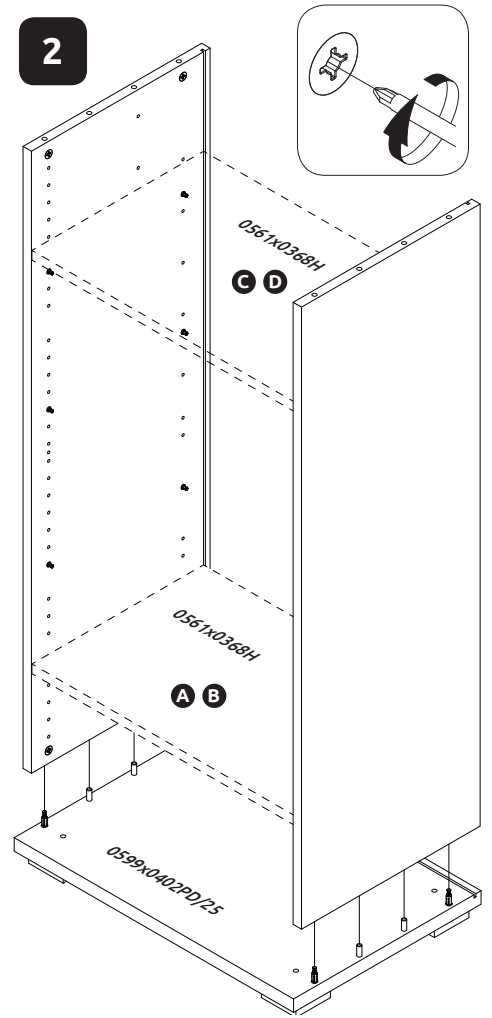

CZ – MONTÁŽNÍ NÁVOD

WAŻNE – PRZED UŻYCIEM NALEŻY DOKŁADNIE ZAPOZNAĆ SIĘ Z NINIEJSZĄ INSTRUKCJĄ I ZACHOWAĆ JĄ

V60-1KS1F/PN

LWH - 599x402x1230

27.03.2019

1

2

3