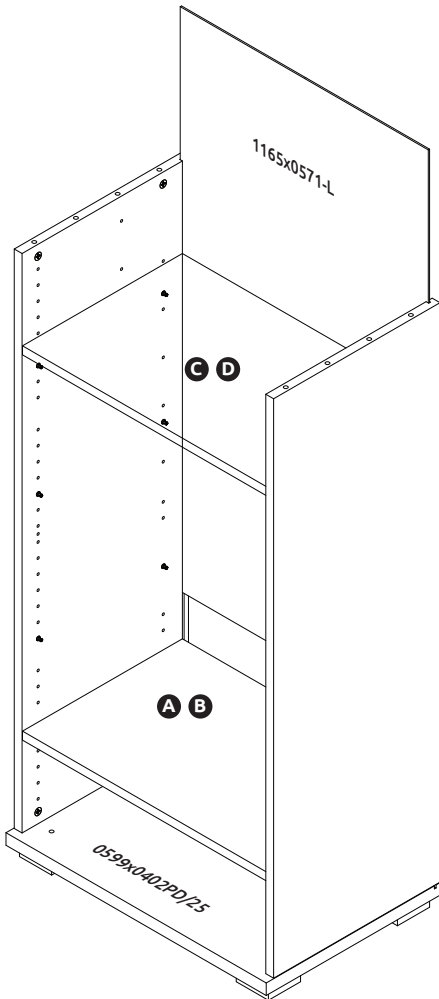

CZ – MONTÁŽNÍ NÁVOD

WAŻNE – PRZED UŻYCIEM NALEŻY DOKŁADNIE ZAPOZNAĆ SIĘ Z NINIEJSZĄ INSTRUKCJĄ I ZACHOWAĆ JĄ

V60-1KS1F/PN

LWH - 599x402x1230

27.03.2019

1

2

3