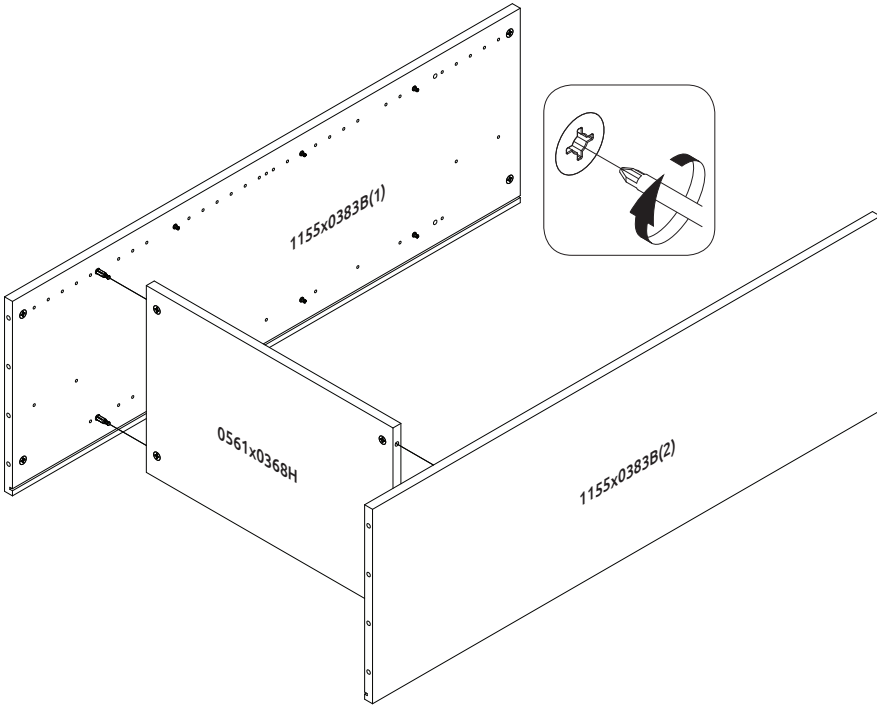

CZ – MONTÁŽNÍ NÁVOD

WAŻNE – PRZED UŻYCIEM NALEŻY DOKŁADNIE ZAPOZNAĆ SIĘ Z NINIEJSZĄ INSTRUKCJĄ I ZACHOWAĆ JĄ

V60-1KS1F/PN

LWH - 599x402x1230

27.03.2019

1

2

3