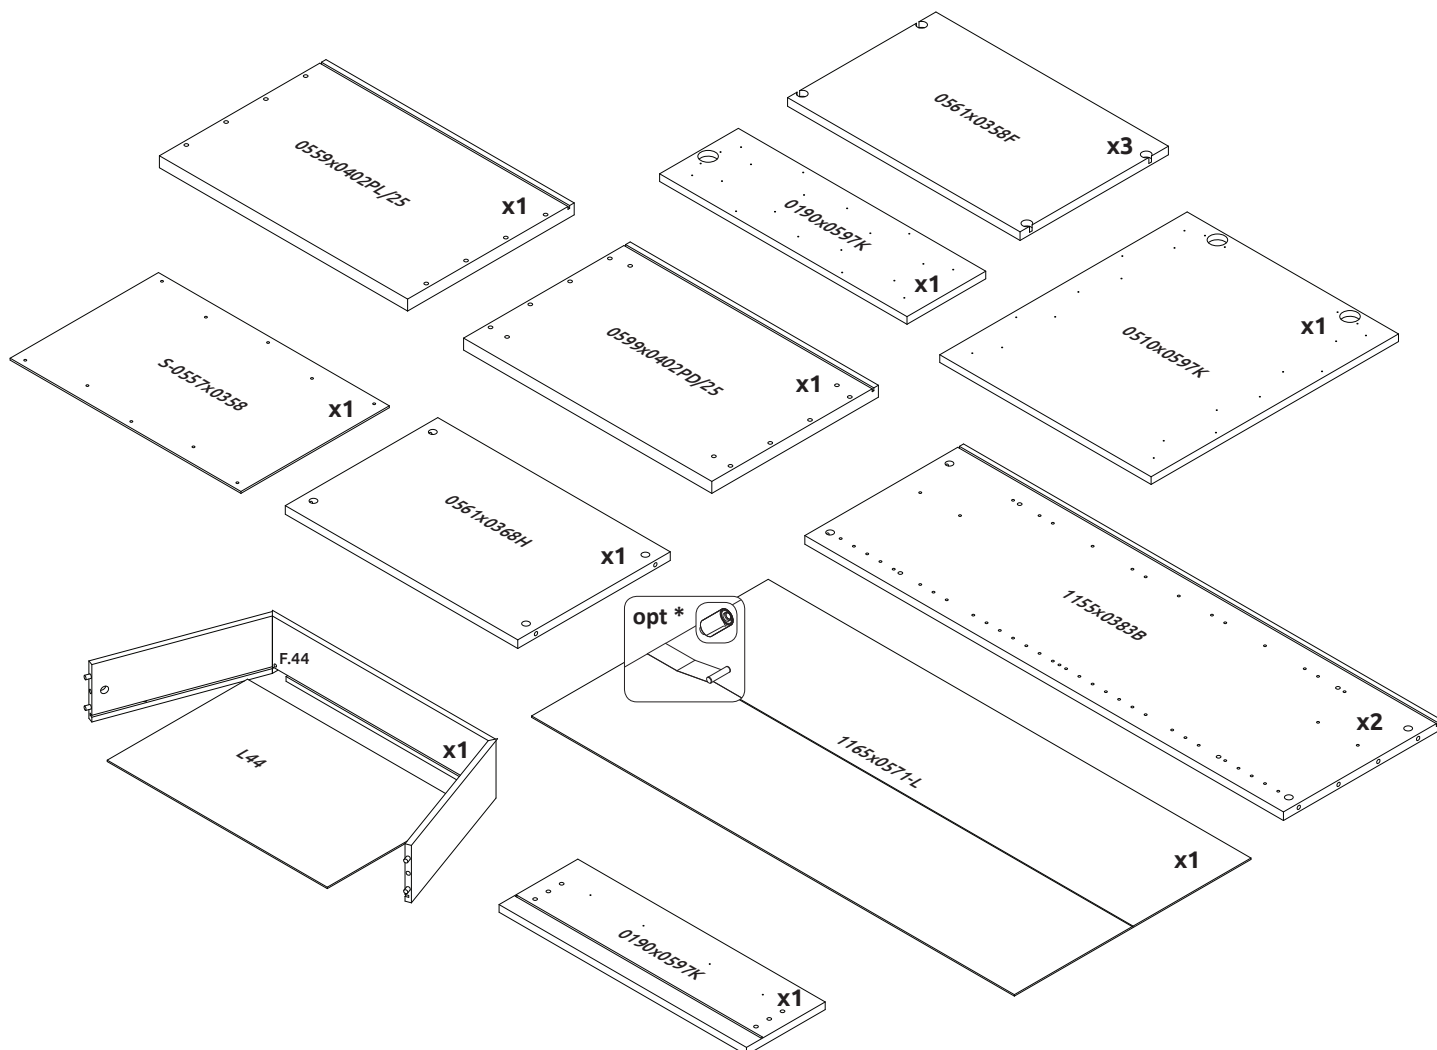

CZ – MONTÁŽNÍ NÁVOD

WAŻNE – PRZED UŻYCIEM NALEŻY DOKŁADNIE ZAPOZNAĆ SIĘ Z NINIEJSZĄ INSTRUKCJĄ I ZACHOWAĆ JĄ

V60-1KS1F/PN

LWH - 599x402x1230

27.03.2019

1

2

3

4

11

12

13

14

15

16

18