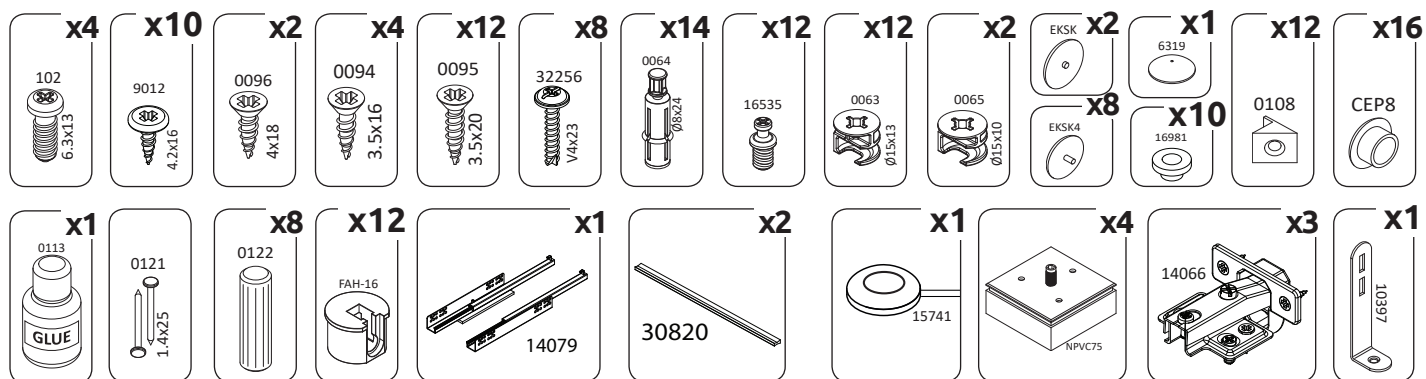

CZ – MONTÁŽNÍ NÁVOD

WAŻNE – PRZED UŻYCIEM NALEŻY DOKŁADNIE ZAPOZNAĆ SIĘ Z NINIEJSZĄ INSTRUKCJĄ I ZACHOWAĆ JĄ

V60-1KS1F/PN

LWH - 599x402x1230

27.03.2019

1

2

3