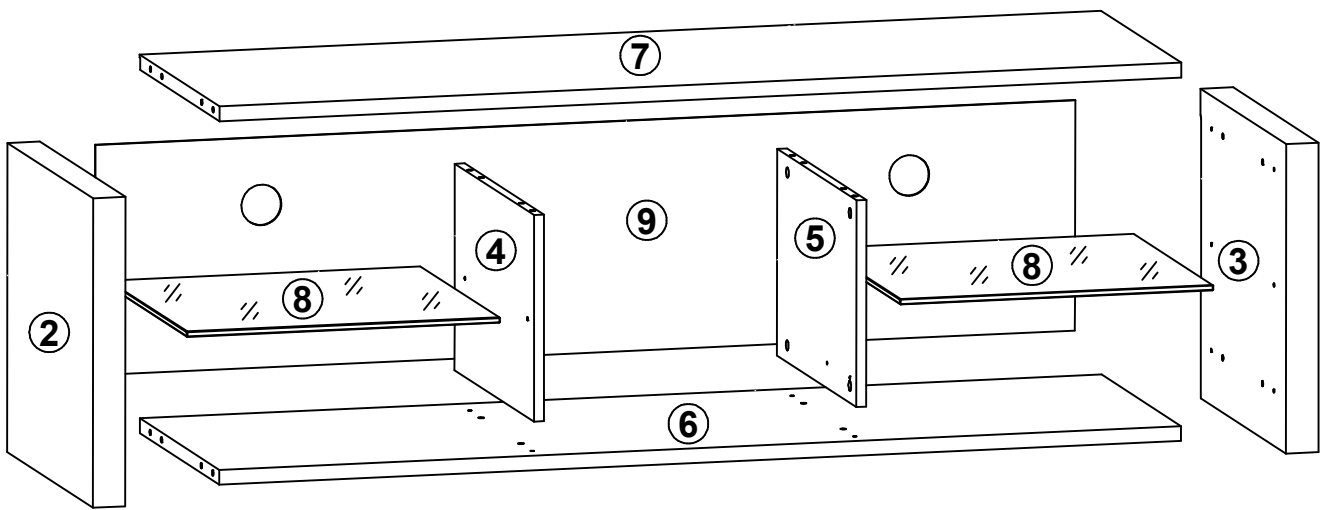

VENOM MIX

S192-RTV1S

A	B	C	D
1	S192-010	500	360
2	S139-114	458	482
3	S139-115	458	482
4	S139-116	306	447
5	S139-117	306	447
6	S139-310	1450	447
7	S139-311	1450	451
8	S139-502	472	437
9	S139-909	1477	341
10	S139-910	440	356
11	ZT1-501	350	120
12	ZT1-502	350	120
13	ZT1-506	429	106

8x Ø5x17 mm d3	2x Ø6.3x13 mm e2	4x Ø6x13 mm e3	16x Ø8x30 mm f1	4x Ø6.5x40 mm f25	4x k1	2x k38i3	2x k38i8	50x l1
11x Ø3.5x16 mm p38	16x Ø15x12 mm #16 r1	4x Ø12x10.5 mm #12 r15	20x r42	1x 360 mm w98i1L	1x 360 mm w98i1P	4x s2		