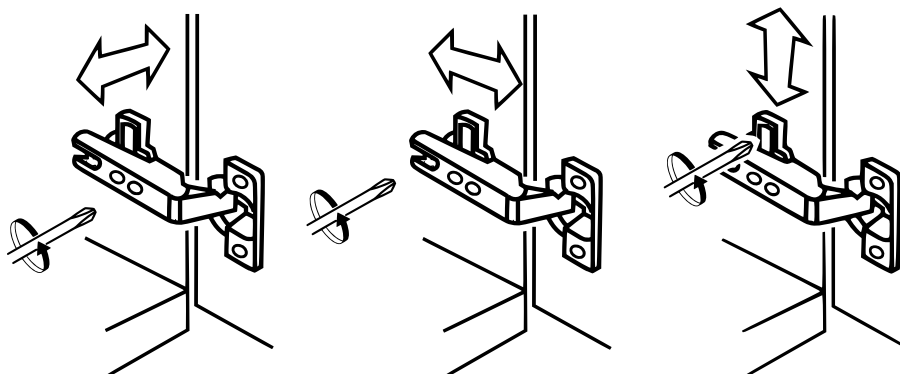

NASTAVENÍ PANTŮ

Obsah příslušenství potřebného pro montáž

kolík T1  33	excentr  33	euro 5 x 13  8	podpěry polic  4	pojezd  4	pant  4	záslepka  30
hřebíky  60	3,5 x 35  9	kolík dřev. 35  20	nožka  8			

Některé příslušenství je baleno ve větším množství, než kolik ho je potřeba pro montáž nábytku.