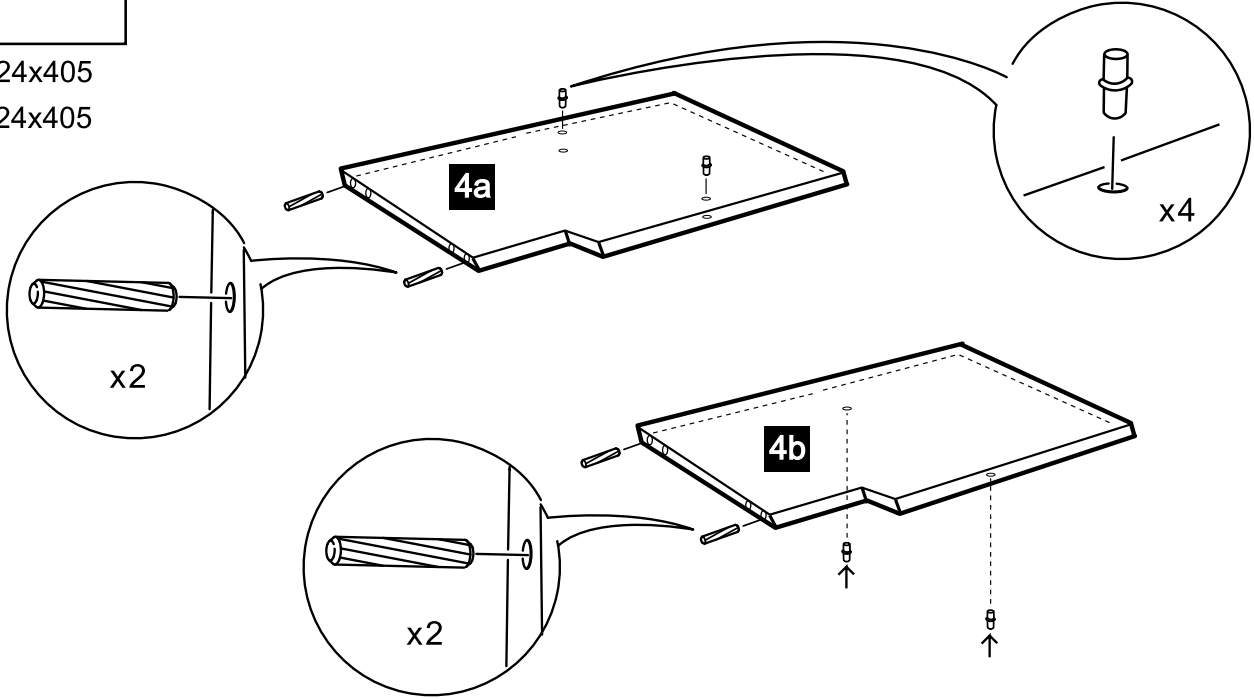

3

4a 424x405

4b 424x405