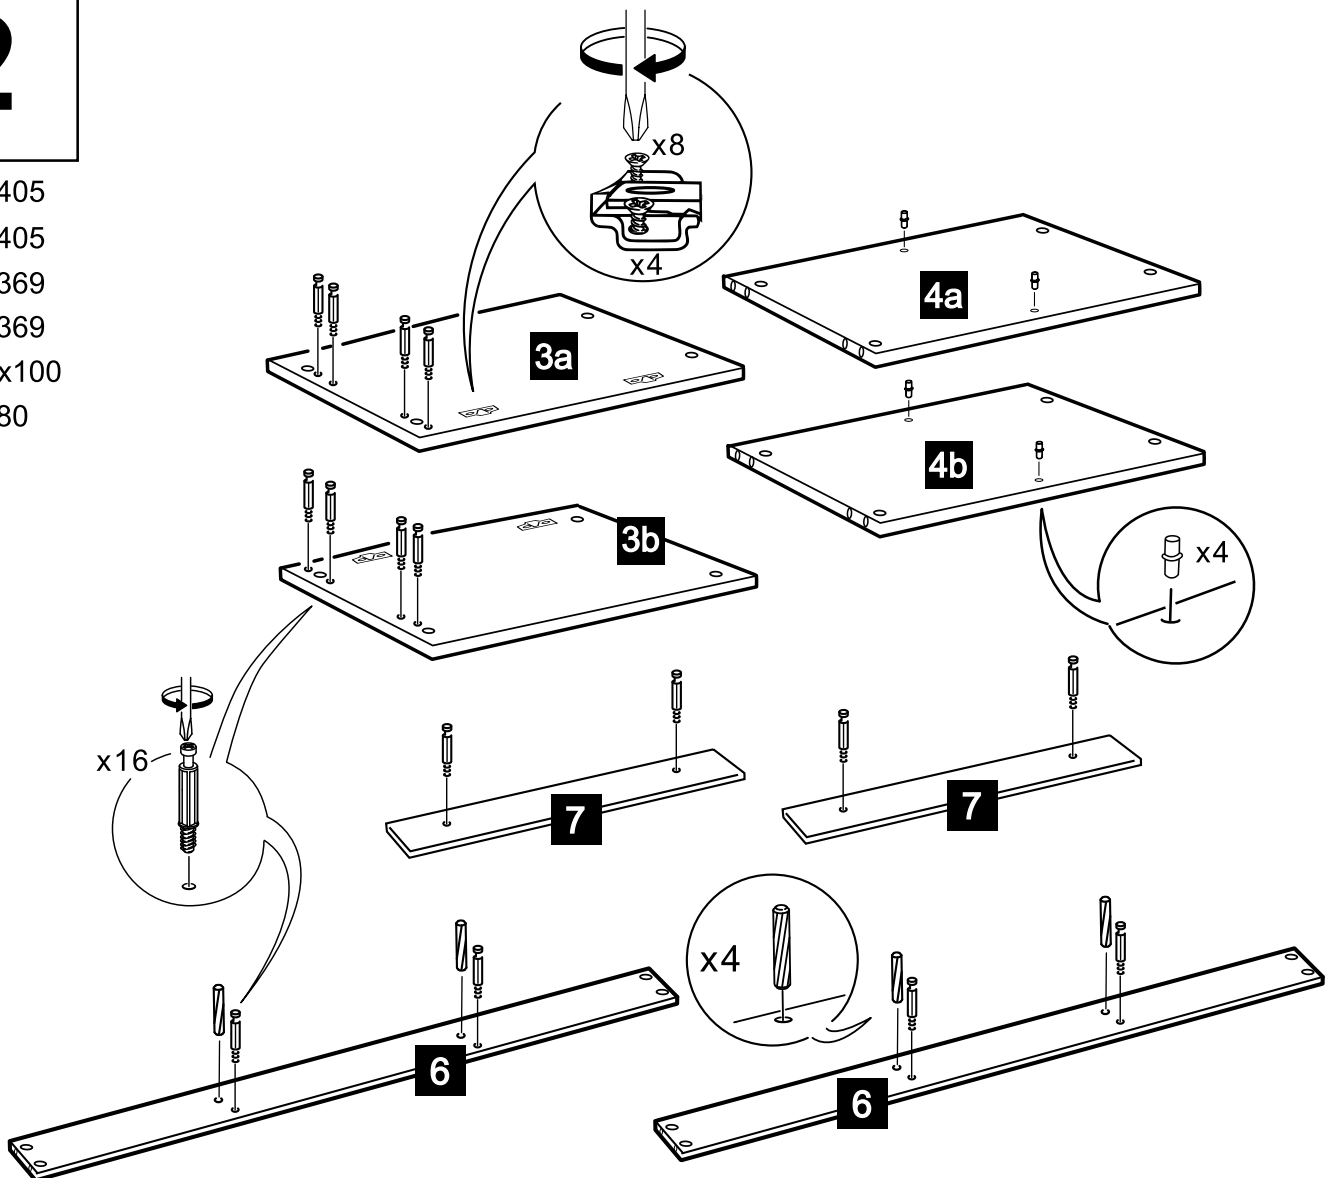

NASTAVENÍ PANTŮ

Obsah příslušenství potřebného pro montáž

kolík T1  28	excentr  28	euro 5 x 13  8	kolík dřev. 35  12	pojezd  4	pant  4	záslepka  20
hřebíky  30	3,5 x 35  24	podpěry polic  4	kolík dřev. 25  9	nožka  8	lepidlo (tuba)  1	zádová spojka  20

Některé příslušenství je baleno ve větším množství, než kolik ho je potřeba pro montáž nábytku.

Během montáže prosím postupujte dle montážního návodu.

1

- 2** 1668x405
- x1** 1567x50
- x2** 305x60

2

- 3a** 338x405
- 3b** 338x405
- 4a** 320x369
- 4b** 320x369
- 6** 1630x100
- 7** 338x80

3

- 3a** 338x405
- 3b** 338x405
- 6** 1630x100

4

- 2** 1668x405
- 4a** 320x369
- 4b** 320x369
- 7** 338x80

5

- 1a** 388x405
- 1b** 388x405
- 1c** 600x405
- g1** 405x145
dýha
- g2** 374x145
dýha

6

- p1** 742x370
dýha
- p2** 458x370
zádová deska