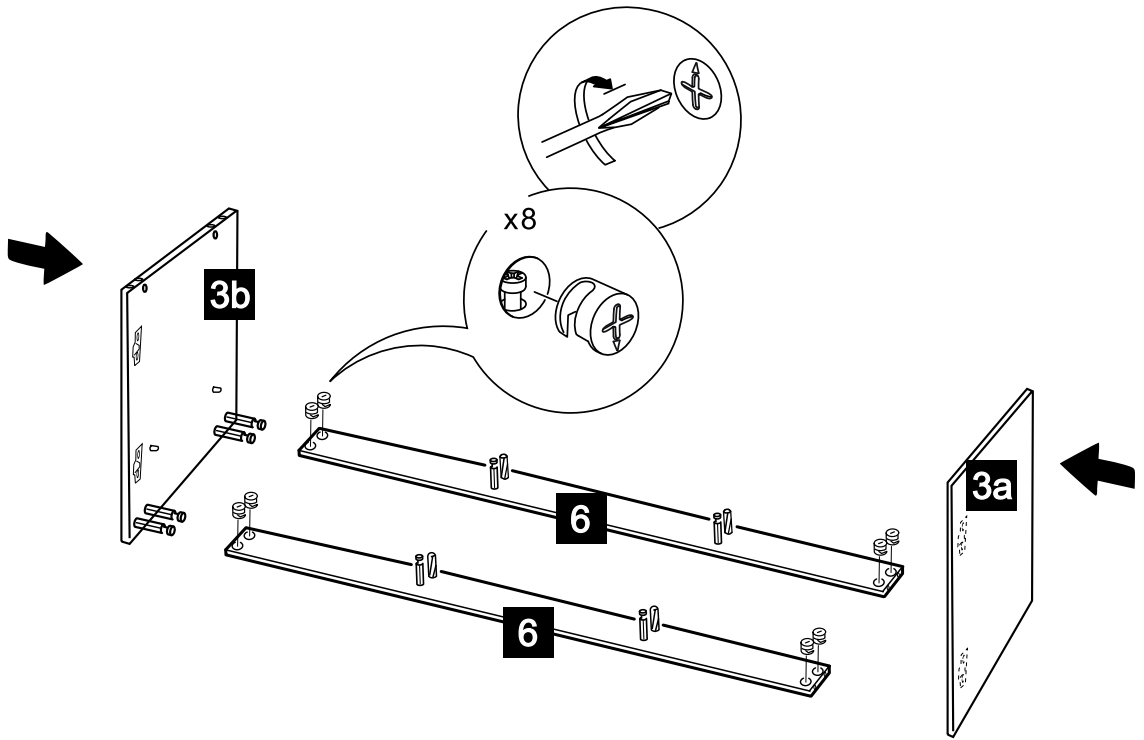

NASTAVENÍ PANTŮ

Obsah příslušenství potřebného pro montáž

kolík T1  28	excentr  28	euro 5 x 13  8	kolík dřev. 35  12	pojezd  4	pant  4	záslepka  20
hřebíky  30	3,5 x 35  24	podpěry polic  4	kolík dřev. 25  9	nožka  8	lepidlo (tuba)  1	zádová spojka  20

Některé příslušenství je baleno ve větším množství, než kolik ho je potřeba pro montáž nábytku.

Během montáže prosím postupujte dle montážního návodu.

1

- 2** 1668x405
- x1** 1567x50
- x2** 305x60

2

- 3a** 338x405
- 3b** 338x405
- 4a** 320x369
- 4b** 320x369
- 6** 1630x100
- 7** 338x80

3

- 3a** 338x405
- 3b** 338x405
- 6** 1630x100

4

- 2** 1668x405
- 4a** 320x369
- 4b** 320x369
- 7** 338x80

5

- 1a** 388x405
- 1b** 388x405
- 1c** 600x405
- g1** 405x145
dýha
- g2** 374x145
dýha

6

- p1** 742x370
dýha
- p2** 458x370
zádová deska