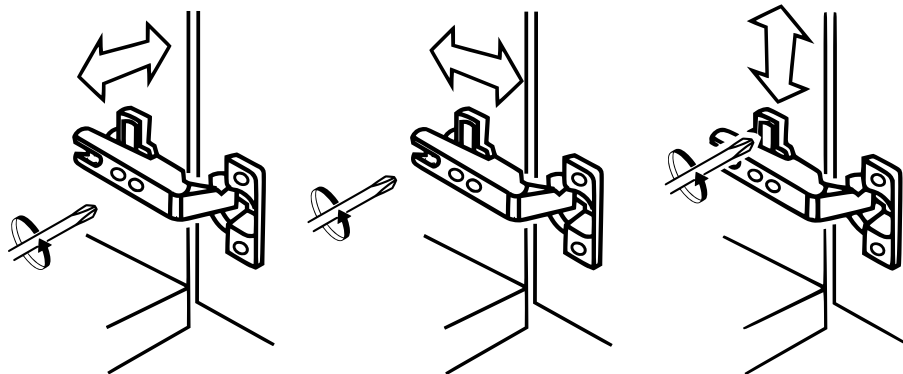

NASTAVENÍ PANTŮ

Obsah příslušenství potřebného pro montáž

kolík T1  28	excentr  28	euro 5 x 13  8	kolík dřev. 35  12	pojezd  4	pant  4	záslepka  20
hřebíky  30	3,5 x 35  24	podpěry polic  4	kolík dřev. 25  9	nožka  8	lepidlo (tuba)  1	zádová spojka  20