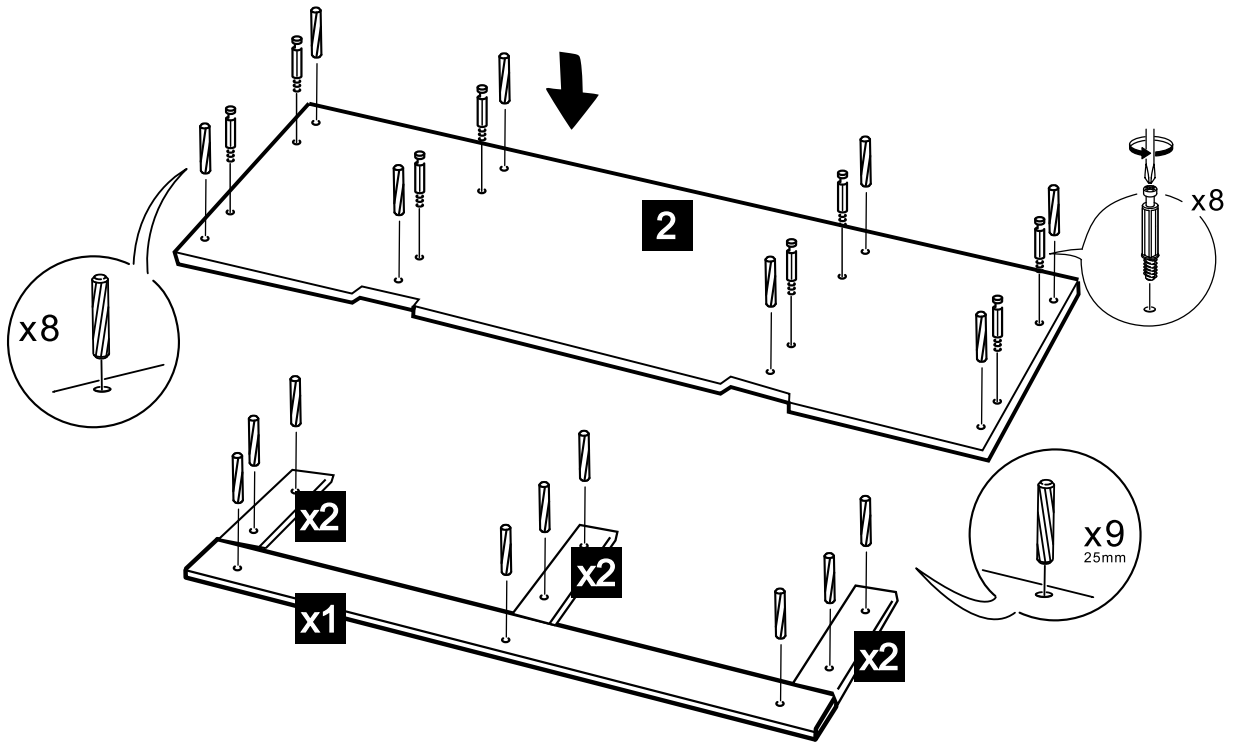

1

- **2** 1668x405
- **x1** 1567x50
- **x2** 305x60